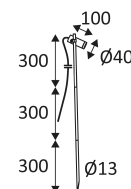

# BASIL 1 P

- Accentspot voor buitenverlichting.
  - Verstelbare steelhoogte: 60 of 90cm.
  - Verstelbare spotopstelling.
  - Geleverd met 2.50m kabel en grondpin.
  - Niet dimbare omvormer geïntegreerd in het toestel.
- Dit product bevat 1 lichtbron(nen) energiezuinig E.

Verticale oriëntatie van het toestel mogelijk tot een maximum van 360°.

Horizontale oriëntatie van het toestel mogelijk tot een maximum van 360°.

Lichtbundel 50°.

CE gekeurd.

Kleurweergave-index >80.

LED-specificaties.