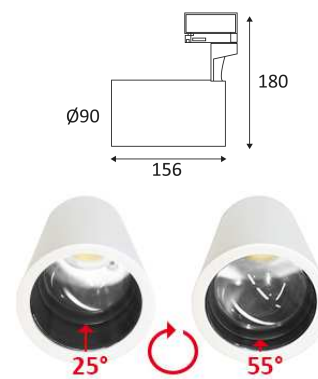

ZOOM

- Projector voor accentverlichting.
- Adapter voor Track III SURFACE-rail.
- Regelbare lichtbundel van 25° tot 55°.
- Niet dimbare omvormer geïntegreerd in het toestel.

Dit product bevat 1 lichtbron(nen) energiezuinig F.

CODE	KLEUR	MATERIAAL	AC	LED	T° (K)	LED Lumen	System Lumen
TR130WW30	WIT	GEGOTEN ALUMINIUM	AC 230V	25W	3000K	2650 Lm	1864 Lm (35°)
TR130NW05	ZWART	GEGOTEN ALUMINIUM	AC 230V	25W	4000K	2800 Lm	1994 Lm (35°)

WIT

-  Plafondbevestiging alleen.
-  Alleen voor binnengebruik.
-  Bescherming tegen het binnendringen van lichaam >12mm. Zonder bescherming tegen water.
-  Bescherming tegen een impact-energie van 0,20 Joule.
-  Product met hoofdisolatie, met een apparaat dat alle metalen delen die toegankelijk zijn met de beschermingsleiding verbindt.
-  Verticale oriëntatie van het toestel mogelijk tot een maximum van 90°.
-  Horizontale oriëntatie van het toestel mogelijk tot een maximum van 330°.
-  Verstelbare lichtbundel 25-55°.
-  CE gekeurd.
-  Kleurweergave-index >90.
-  LED-specificaties.
-  Fotobiologisch risico RG1
-  Getest bij 650°.
-  Voeding inbegrepen.
-  3 jaar garantie.
-  Fotometrische curve beschikbaar op de website: www.indigo-lighting.com