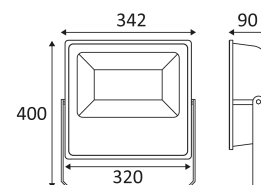

TATIO 5

- Projector voor buitenverlichting.
- Geleverd met 1.00m kabel.
- Niet dimbare omvormer geïntegreerd in het toestel.

Dit product bevat 1 lichtbron(nen) energiezuinig G.

CODE	KLEUR	MATERIAAL	AC	LED	T° (K)	LED Lumen	System Lumen
OU23105	ZWART	GEGOTEN ALUMINIUM	AC 230V	150W	4000K	15000 Lm	13748 Lm

Wandmontage alleen.

Alleen op de grond monteren.

Buitengebruik.

Stofdicht. Bescherming tegen waterstralen.

Bescherming tegen een impact-energie van 5 Joule.

Product met hoofdisolatie, met een apparaat dat alle metalen delen die toegankelijk zijn met de beschermingsleiding verbindt.

Verticale oriëntatie van het toestel mogelijk tot een maximum van 170°.

Lichtbundel 120°.

CE gekeurd.

Kleurweergave-index >70.

LED-specificaties.

Fotobiologisch risico RG1

Getest bij 650°.

Voeding inbegrepen.

3 jaar garantie.

Fotometrische curve beschikbaar op de website: www.indigo-lighting.com

LED vervangbaar door elektriciën.

Niet-vervangbare driver.