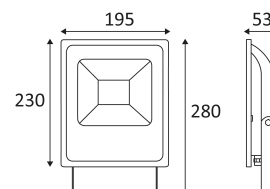

TATIO 2

- Projector voor buitenverlichting.
- Geleverd met 1.00m kabel.
- Niet dimbare omvormer geïntegreerd in het toestel.

Dit product bevat 1 lichtbron(nen) energiezuinig G.

CODE	KLEUR	MATERIAAL	AC	LED	T° (K)	LED Lumen	System Lumen
OU24405	ZWART	GEGOTEN ALUMINIUM	AC 230V	30W	3000K	2400 Lm	2251 Lm
OU17305	ZWART	GEGOTEN ALUMINIUM	AC 230V	30W	4000K	3000 Lm	2714 Lm

TOEBEHOREN	KLEUR	MATERIAAL	OMSCHRIJVING
OU24205	ZWART	GEGOTEN ALUMINIUM	TATIO 1/2/3/4 WAND BEVESTIGING 50cm

Wandmontage alleen.

Alleen op de grond monteren.

Buitengebruik.

Stofdicht. Bescherming tegen waterstralen.

Bescherming tegen een impact-energie van 5 Joule.

Product met hoofdisolatie, met een apparaat dat alle metalen delen die toegankelijk zijn met de beschermingsleiding verbindt.

Verticale oriëntatie van het toestel mogelijk tot een maximum van 170°.

Lichtbundel 120°.

CE gekeurd.

Kleurweergave-index >70.

LED-specificaties.

Fotobiologisch risico RG1

Getest bij 650°.

Voeding inbegrepen.

3 jaar garantie.

Fotometrische curve beschikbaar op de website: www.indigo-lighting.com

Niet-ervangbare driver.

LED vervangbaar door elektriciens.