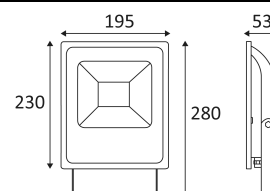

TATIO 2

- Scheinwerfer für Außenbeleuchtung.
- Lieferung mit 1.00m Kabel.
- In der Leuchte integrierter nicht dimmbarer Konverter.

Dieses Produkt enthält 1 Lichtquelle(n) mit G energieeffizient.

CODE	FARBE	MATERIAL	AC	LED	T° (K)	LED Lumen	System Lumen
OU24405	SCHWARZ	ALUMINIUMGUSS	AC 230V	30W	3000K	2400 Lm	2251 Lm
OU17305	SCHWARZ	ALUMINIUMGUSS	AC 230V	30W	4000K	3000 Lm	2714 Lm

ZUBEHÖR	FARBE	MATERIAL	BESCHREIBUNG
OU24205	SCHWARZ	ALUMINIUMGUSS	TATIO 1/2/3/4 WANDBEFESTIGUNG 50cm

Nur für Wandmontage.

Nur auf den Grund montieren.

Außengebrauch.

Staubdicht. Schutz gegen Wasserstrahlen.

Schutz gegen eine Stoßenergie von 5 Joule.

Beleuchtung mit Hauptisolierung, mit einem Gerät welches alle seine Metallteile die zugänglich sind mit dem Schutzleiter verbindet.

Vertikale Orientierung der Leuchte möglich bis zu einem maximum von 170°.

Strahlwinkel 120°.

CE Genehmigung.

Farbwiedergabeindex >70.

LED-Spezifikationen.

Photobiologisches Risiko RG1

Getestet bei 650°.

Stromversorgung einbegriffen.

3 Jahre Garantie.

Luxeinheit auf der Website verfügbar: www.indigo-lighting.com

Driver nicht austauschbar.

LED von einem Elektriker austauschbar.