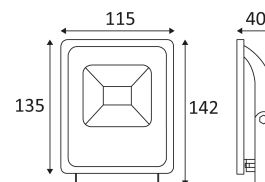

TATIO 1

- Projector voor buitenverlichting.
- Geleverd met 1.00m kabel.
- Niet dimbare omvormer geïntegreerd in het toestel.

Dit product bevat 1 lichtbron(nen) energiezuinig G.

CODE	KLEUR	MATERIAAL	AC	LED	T° (K)	LED Lumen	System Lumen
OU24305	ZWART	GEGOTEN ALUMINIUM	AC 230V	10W	3000K	800 Lm	596 Lm

TOEBEHOREN	KLEUR	MATERIAAL	OMSCHRIJVING
OU24205	ZWART	GEGOTEN ALUMINIUM	TATIO 1/2/3/4 WAND BEVESTIGING 50cm

Wandmontage alleen.

Alleen op de grond monteren.

Buitengebruik.

Stofdicht. Bescherming tegen waterstralen.

Bescherming tegen een impact-energie van 5 Joule.

Product met hoofdisolatie, met een apparaat dat alle metalen delen die toegankelijk zijn met de beschermingsleiding verbindt.

Verticale oriëntatie van het toestel mogelijk tot een maximum van 170°.

Lichtbundel 120°.

CE gekeurd.

Kleurweergave-index >70.

LED-specificaties.

Fotobiologisch risico RG1

Getest bij 650°.

Voeding inbegrepen.

3 jaar garantie.

Fotometrische curve beschikbaar op de website: www.indigo-lighting.com

LED vervangbaar door elektriciens.

Niet-vervangbare driver.