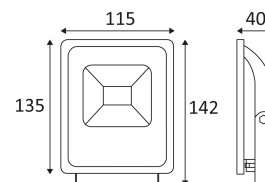

TATIO 1

- Scheinwerfer für Außenbeleuchtung.
- Lieferung mit 1.00m Kabel.
- In der Leuchte integrierter nicht dimmbarer Konverter.

Dieses Produkt enthält 1 Lichtquelle(n) mit G energieeffizient.

CODE	FARBE	MATERIAL	AC	LED	T° (K)	LED Lumen	System Lumen
OU24305	SCHWARZ	ALUMINIUMGUSS	AC 230V	10W	3000K	800 Lm	596 Lm

ZUBEHÖR	FARBE	MATERIAL	BESCHREIBUNG
OU24205	SCHWARZ	ALUMINIUMGUSS	TATIO 1/2/3/4 WANDBEFESTIGUNG 50cm

Nur für Wandmontage.

Nur auf den Grund montieren.

Außengebrauch.

Staubdicht. Schutz gegen Wasserstrahlen.

Schutz gegen eine Stoßenergie von 5 Joule.

Beleuchtung mit Hauptisolierung, mit einem Gerät welches alle seine Metallteile die zugänglich sind mit dem Schutzleiter verbindet.

Vertikale Orientierung der Leuchte möglich bis zu einem maximum von 170°.

Strahlwinkel 120°.

CE Genehmigung.

Farbwiedergabeindex >70.

LED-Spezifikationen.

Photobiologisches Risiko RG1

Getestet bei 650°.

Stromversorgung einbegriffen.

3 Jahre Garantie.

Luxeinheit auf der Website verfügbar: www.indigo-lighting.com

LED von einem Elektriker austauschbar.

Driver nicht austauschbar.