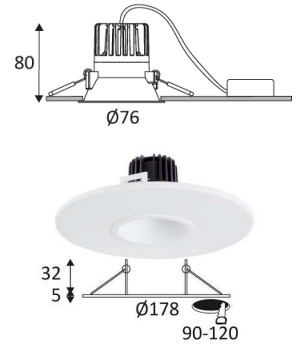

SWING RD

- Ronde vaste inbouwspot.
- Anti-verblindings reflector.
- Bevestiging met veren.
- Dubbel automatisch klemmenblok.
- Met externe dimbare omvormer.
- Verenigbaar met fase afsnijdingsdimmer.
- Optioneel : Afwerkingsring die een uitsparingsdiameter van 90 tot 120mm bedekt.

Dit product bevat 1 lichtbron(nen) energiezuinig F.

CODE	KLEUR	MATERIAAL	AC	DC	LED	T° (K)	LED Lumen	System Lumen
DO332WW05	MAT ZWART	COMPOSIET	AC 230V	DC 120mA 54V	8W	3000K	850 Lm	580 Lm
DO332WW30	MAT WIT	COMPOSIET	AC 230V	DC 120mA 54V	8W	3000K	850 Lm	645 Lm
DO332NW05	MAT ZWART	COMPOSIET	AC 230V	DC 120mA 54V	8W	4000K	900 Lm	615 Lm
DO332NW30	MAT WIT	COMPOSIET	AC 230V	DC 120mA 54V	8W	4000K	900 Lm	685 Lm

Inbouw Plafondmontage alleen.

Alleen voor binnengebruik.

Bescherming tegen het stof en tegen de projecties van water.

Bescherming tegen een impact-energie van 0,20 Joule.

Product waarvan die toegankelijke delen geschieden zijn van de actieve delen, door een dubbele of een versterkte isolatie.

Gatdiameter voor de armatuur in te voegen. (68mm)

Lichtbundel 60°.

CE gekeurd.

Kleurweergave-index >80.

LED-specificaties.

UGR lager dan 19.

Fotobiologisch risico RG1

Getest bij 650°.

De armatuur kan na de installatie niet bedekt worden, zelfs door een isolatie.

Voeding inbegrepen.

Aan te sluiten op een constante stroom Led voeding van 120mA DC.