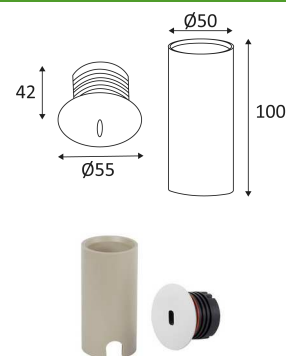

SLIT R

- Rond inbouwarmatuur voor oriëntatieverlichting.
- Bevestiging met bladveren.
- Inbouwdoos en 1.00m kabel meegeleverd.
- Omvormer 700mA afzonderlijk te bestellen.

Dit product bevat 1 lichtbron(nen) energiezuinig G.

Dit product bevat 40 lichtbron(nen)

Dit product bevat 1 lichtbron(nen) energiezuinig G.

Dit product bevat 27,5 lichtbron(nen)

Dit product bevat 1 lichtbron(nen) energiezuinig G.

CODE	KLEUR	MATERIAAL	DC	LED	T° (K)	LED Lumen	System Lumen
OU154WW05	MAT ZWART	ALUMINIUM	DC 700mA 3V	3W	3000K	170 Lm	30 Lm
OU154WW30	MAT WIT	ALUMINIUM	DC 700mA 3V	3W	3000K	170 Lm	30 Lm
OU15401	MAT ZWART	ALUMINIUM	DC 700mA 3V	3W	4000K	180 Lm	35 Lm
OU15430	MAT WIT	ALUMINIUM	DC 700mA 3V	3W	4000K	180 Lm	35 Lm

 Weerstand : 1 Joule.

 Product aangedreven door een laag voltage (SELV) die niet groter is dan 50V (AC RMS).

 Gatdiameter voor de armatuur in te voegen. (45mm)

 Gatdiameter voor de inbouwdoos in te voegen (55mm).

 CE gekeurd.

 CRI>80

 LED-specificaties.

 RG1.

 Getest bij 65°.

 Voeding niet inbegrepen.

 Serie schakeling.

700
mA