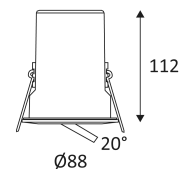

RT1014 RX GU10 AUTO

- Richtbare ronde inbouwspot met metaal beschermingskap.
- Bevestiging met veren.
- Mag bedekt worden door isolerend materiaal (ingespoten of overdekt).
- Dubbel automatisch klemmenblok.

CODE	KLEUR	MATERIAAL	SOCKET	AC	Watt Max	LAMP
DO33104	WIT	GEGOTEN ALUMINIUM	GU10 AUTO	AC 230V	10W	PAR16
DO33105	ZWART	GEGOTEN ALUMINIUM	GU10 AUTO	AC 230V	10W	PAR16
DO33121	NIKKEL SATIJN	GEGOTEN ALUMINIUM	GU10 AUTO	AC 230V	10W	PAR16

WIT

ZWART

NIKKEL SATIJN

Inbouw Plafondmontage alleen.

Alleen voor binnengebruik.

Bescherming tegen het binnendringen van lichaam > 12mm en tegen verticaal vallende waterdruppels met een inclinatie van max. 60°.

Bescherming tegen een impact-energie van 1 Joule.

Product waarvan die toegankelijke delen geschieden zijn van de actieve delen, door een dubbele of een versterkte isolatie.

Gatdiameter voor de armatuur in te voegen. (75mm)

Verticale oriëntatie van het toestel mogelijk tot een maximum van 20°.

CE gekeurd.

Voldoet aan de toepasselijke thermische voorschriften (Frankrijk).

Getest bij 650°.

De armatuur kan na de installatie bedekt worden door een isolatie (niet ingespoten).

De armatuur kan na de installatie bedekt worden door een isolatie (overdekt of ingespoten).

2 jaar garantie.

Lichtbron vervangbaar door eindgebruiker.