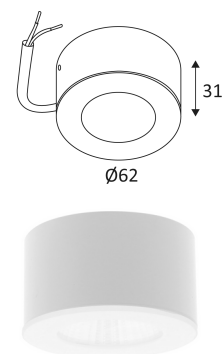

OLEO 62 R

- Opbouw ronde spot.
- Boord in opaal glas.
- Werkt zonder omvormer.
- Niet dimbaar.

Dit product bevat 1 lichtbron(nen) energiezuinig G.

CODE	KLEUR	MATERIAAL	AC	LED	T° (K)	LED Lumen	System Lumen
DO19505	MAT ZWART	ALUMINIUM	AC 230V	8W	3000K	630 Lm	368 Lm

MAT ZWART

Plafondbevestiging alleen.

Alleen voor binnengebruik.

Bescherming tegen het binnendringen van lichaam > 12mm en tegen verticaal vallende waterdruppels met een inclinatie van max. 60°.

Bescherming tegen een impact-energie van 0,20 Joule.

Product met hoofdisolatie, met een apparaat dat alle metalen delen die toegankelijk zijn met de beschermingsleiding verbindt.

Lichtbundel 38°.

CE gekeurd.

Kleurweergave-index >80.

LED-specificaties.

Fotobiologisch risico RG1