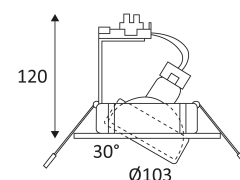

O-KS1800 RX GU10 AUTO

- Richtbare ronde inbouwspot.
- Bevestiging met veren.
- Dubbel automatisch klemmenblok.

CODE	KLEUR	MATERIAAL	SOCKET	AC	Watt Max	LAMP
KS180003	CHROOM	GEGOTEN ALUMINIUM	GU10 AUTO	AC 230V	50W	PAR16

Inbouw Plafondmontage alleen.

Alleen voor binnengebruik.

Bescherming tegen het binnendringen van lichaam > 12mm en tegen verticaal vallende waterdruppels met een inclinatie van max. 60°.

Bescherming tegen een impact-energie van 1 Joule.

Product waarvan die toegankelijke delen geschieden zijn van de actieve delen, door een dubbele of een versterkte isolatie.

Gatdiameter voor de armatuur in te voegen. (90mm)

Verticale oriëntatie van het toestel mogelijk tot een maximum van 30°.

Horizontale oriëntatie van het toestel mogelijk tot een maximum van 350°.

CE gekeurd.

Getest bij 650°.

De armatuur kan na de installatie niet bedekt worden, zelfs door een isolatie.

2 jaar garantie.

Lichtbron vervangbaar door eindgebruiker.