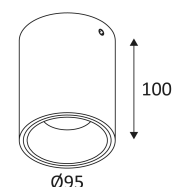

O-HAPPY 3

- Rond, vast plafondarmatuur.
- Niet dimbare omvormer geïntegreerd in het toestel.

Dit product bevat 1 lichtbron(nen) energiezuinig F.