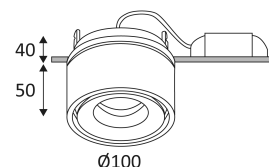

CODE	KLEUR	MATERIAAL	AC	DC	LED	T° (K)	LED Lumen	System Lumen
DO224WW63	MAT MESSING	ALUMINIUM	AC 230V	DC 300mA 37V	13W	3000K	1180 Lm	900 Lm

Inbouw Plafondmontage alleen.

Alleen voor binnengebruik.

Bescherming tegen het binnendringen van lichaam >12mm. Zonder bescherming tegen water.

Bescherming tegen een impact-energie van 0,20 Joule.

Product waarvan die toegankelijke delen geschieden zijn van de actieve delen, door een dubbele of een versterkte isolatie.

Gatdiameter voor de armatuur in te voegen. (94mm)

Verticale oriëntatie van het toestel mogelijk tot een maximum van 90°.

Horizontale oriëntatie van het toestel mogelijk tot een maximum van 355°.

Lichtbundel 38°.

CE gekeurd.

Kleurweergave-index >90.

LED-specificaties.