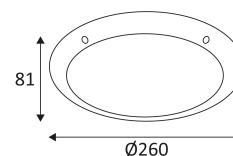

MINI TIMY SENSOR

- Wand- of plafondarmatuur zowel voor binnen als buiten.
- Met 360° HF sensor, regelbaar detectiebereik van max. 10 m diameter.
- Met anti-vandaal sleutel en schroeven.
- Niet dimbare omvormer geïntegreerd in het toestel.

Dit product bevat 1 lichtbron(nen) energiezuinig F.

CODE	KLEUR	MATERIAAL	AC	LED	T° (K)	LED Lumen	System Lumen
OU396NW20	METAAL	POLYCARBONAAT	AC 230V	12W	4000K	1680 Lm	993 Lm

Wand- of plafondmontage.

Binnen en buiten gebruik.

Dichtheid tegen stof. Dichtheid tegen krachtige waterstralen.

Bescherming tegen een impact-energie van 50 Joule.

Product waarvan die toegankelijke delen geschieden zijn van de actieve delen, door een dubbele of een versterkte isolatie.

CE gekeurd.

Kleurweergave-index >80.

LED-specificaties.

Fotobiologisch risico RG0

Getest bij 850°.

Anti-vandaal.

Voeding inbegrepen.

Met sensor.

3 jaar garantie.

Fotometrische curve beschikbaar op de website: www.indigo-lighting.com

Driver vervangbaar door elektriciens.

LED vervangbaar door elektriciens.