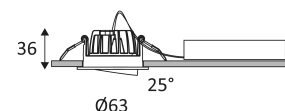

LUCKY 1 RDX

- Runde Einbauleuchte, schwenkbar, 3 in 1.
- 2700K, 3000K oder 4000K nach Wahl über einen Schalter auf dem Konverter.
- Befestigung mit Federn.
- Geeignet zur Abdeckung mit Roll- oder Einblasdämmung.
- Doppelte automatische Anschlußbox.
- Inklusive dimmbarer Treiber.
- Kompatibel mit Phasenan- und Phasenabschnittsdimmer.

Dieses Produkt enthält 1 Lichtquelle(n) mit F energieeffizient.

CODE	FARBE	MATERIAL	AC	DC	LED	T° (K)	LED Lumen	System Lumen
DO50405	SCHWARZ MATT	ALUMINIUM	AC 230V	DC 60mA 32V	3W	2700-3000-4000K	315 Lm (4000K)	255 Lm (4000K)
DO50430	WEISS MATT	ALUMINIUM	AC 230V	DC 60mA 32V	3W	2700-3000-4000K	315 Lm (4000K)	255 Lm (4000K)

Nur für Deckeneinbaumontage.

Nur für den Innengebrauch.

Schutz gegen Eindringen von Körpern von mehr als 12mm. Ohne Schutz gegen Wasser.

Schutz gegen eine Stoßenergie von 0,20 Joule.

Produkt von welchen die zugänglichen Teile getrennt sind von den aktiven Teilen, durch eine doppelte oder eine verstärkte Isolierung.

Durchmesser der Bohrung für die Leuchte. (55mm)

Mindesthöhe der Zwischendecke, um die Leuchte anzubringen. (80mm)

Vertikale Orientierung der Leuchte möglich bis zu einem maximum von 25°.

Strahlwinkel 36°.

CE Genehmigung.

Farbwiedergabeindex >90.

Wahl der Farbtemperatur.

LED-Spezifikationen.

Photobiologisches Risiko RG1

Getestet bei 650°.

Das Produkt kann nach der Installation abgedeckt werden durch eine Isolation (Ausser geblasene Isolation).

Das Produkt kann nach der Installation durch eine Isolation (auf Rolle oder geblasen) abgedeckt werden.

Stromversorgung einbegriffen.