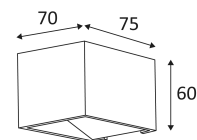

KUPA

- Decoratief wandarmatuur.
- "Up&down"-verlichting.
- Niet dimbare omvormer geïntegreerd in het toestel.

Dit product bevat 1 lichtbron(nen) energiezuinig F.