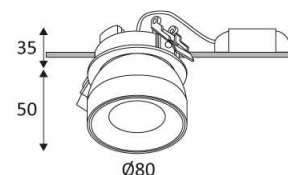

KARTY RDX

- Runde und schwenkbare Halbeinbauleuchte.
- Befestigung mit Federn.
- Inklusive dimmbarer Treiber.
- Kompatibel mit Phasen- und Phasenabschnittsdimmer.

Dieses Produkt enthält 1 Lichtquelle(n) mit G energieeffizient.

SCHWARZ MATT

WEISS MATT

Nur für Deckeneinbaumontage.

Nur für den Innengebrauch.

Schutz gegen Eindringen von Körpern von mehr als 12mm. Ohne Schutz gegen Wasser.

Schutz gegen eine Stoßenergie von 0,20 Joule.

Produkt geliefert mit einer niedrigen Spannung (SELV) die 50 V nicht überschreitet (RMS AC).

Gattdiameter voor de armatuur in te voegen. (73mm)

Vertikale Orientierung der Leuchte möglich bis zu einem maximum von 45°.

Horizontale Orientierung der Leuchte möglich bis zu einem maximum von 355°.

Strahlwinkel 38°.

CE Genehmigung.

Farbwiedergabeindex >90.

LED-Spezifikationen.

Photobiologisches Risiko RG1

Getestet bei 650°.

Das Produkt kann nach der Installation nicht abgedeckt werden, auch nicht durch eine Isolation.