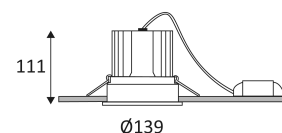

KANI 3 RD

- Runde Einbauleuchte, starr.
- Reflektor mit geringer Leuchtdichte.
- Befestigung mit Federn.
- Inklusive dimmbarer Treiber.
- Kompatibel mit 0-10V dimmer.
- Dekorative Ringe separat bestellen.

Dieses Produkt enthält 1 Lichtquelle(n) mit F(3000K), E(4000K) energi

CODE	FARBE	MATERIAL	AC	DC	LED	T° (K)	LED Lumen	System Lumen
DO349WW30	WEISS MATT	ALUMINIUMGUSS	AC 230V	DC 950mA 37V	40W	3000K	3870 Lm	3582 Lm
DO349NW30	WEISS MATT	ALUMINIUMGUSS	AC 230V	DC 950mA 37V	40W	4000K	4055 Lm	3770 Lm

Nur für Deckeneinbaumontage.

Nur für den Innengebrauch.

Schutz gegen Eindringen von Körpern von mehr als 12mm. Schutz gegen vertikalfallende Wassertropfen mit einem max. Gefälle von 60°.

Schutz gegen eine Stoßenergie von 0,50 Joule.

Produkt von welchen die zugänglichen Teile getrennt sind von den aktiven Teilen, durch eine doppelte oder eine verstärkte Isolierung.

Durchmesser der Bohrung für die Leuchte. (130mm)

Strahlwinkel 40°.

CE Genehmigung.

Farbwiedergabeindex >80.

LED-Spezifikationen.

UGR niedriger als 19.

Photobiologisches Risiko RG1

Getestet bei 850°.

Das Produkt kann nach der Installation nicht abgedeckt werden, auch nicht durch eine Isolation.

Stromversorgung einbegriffen.

Verbindung zu einem Power-LED-Konstantstrom 950mA DC.

Das Produkt ist dimmbar (0-10V).

5 Jahre Garantie.

Luxeinheit auf der Website verfügbar: www.indigo-lighting.com

Driver von einem Elektriker austauschbar.