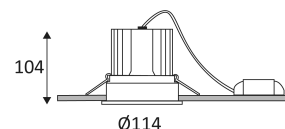

KANI 2 RD

- Ronde vaste inbouwspot.
- Anti-verblindings reflector.
- Bevestiging met veren.
- Met externe dimbare omvormer.
- Verenigbaar met 0-10V dimmer.
- Decoratieve ringen afzonderlijk te bestellen.

Dit product bevat 1 lichtbron(nen) energiezuinig F(3000K), E(40C)

CODE	KLEUR	MATERIAAL	AC	DC	LED	T° (K)	LED Lumen	System Lumen
DO348WW30	MAT WIT	GEGOTEN ALUMINIUM	AC 230V	DC 700mA 37V	30W	3000K	2930 Lm	2594 Lm
DO348NW30	MAT WIT	GEGOTEN ALUMINIUM	AC 230V	DC 700mA 37V	30W	4000K	3050 Lm	2693 Lm

Inbouw Plafondmontage alleen.

Alleen voor binnengebruik.

Bescherming tegen het binnendringen van lichaam > 12mm en tegen verticaal vallende waterdruppels met een inclinatie van max. 60°.

Bescherming tegen een impact-energie van 0,50 Joule.

Product waarvan de toegankelijke delen geschieden zijn van de actieve delen, door een dubbele of een versterkte isolatie.

Gatdiameter voor de armatuur in te voegen. (105 mm)

Lichtbundel 40°.

CE gekeurd.

Kleurweergave-index >80.

LED-specificaties.

UGR lager dan 19.

Fotobiologisch risico RG1

Getest bij 850°.

De armatuur kan na de installatie niet bedekt worden, zelfs door een isolatie.

Voeding inbegrepen.

Aan te sluiten op een constante stroom Led voeding van 700mA DC.

Het product is dimbaar (0-10V).

5 jaar garantie.

Fotometrische curve beschikbaar op de website: www.indigo-lighting.com

Driver vervangbaar door elektriciens.