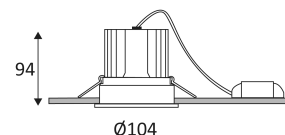

KANI 1 RD

- Ronde vaste inbouwspot.
- Anti-verblindings reflector.
- Bevestiging met veren.
- Met externe dimbare omvormer.
- Verenigbaar met 0-10V dimmer.
- Decoratieve ringen afzonderlijk te bestellen.

Dit product bevat 1 lichtbron(nen) energiezuinig E.

CODE	KLEUR	MATERIAAL	AC	DC	LED	T° (K)	LED Lumen	System Lumen
DO347NW30	MAT WIT	GEGOTEN ALUMINIUM	AC 230V	DC 500mA 37V	20W	4000K	2260 Lm	1844 Lm

Inbouw Plafondmontage alleen.

Alleen voor binnengebruik.

Bescherming tegen het binnendringen van lichaam > 12mm en tegen verticaal vallende waterdruppels met een inclinatie van max. 60°.

Bescherming tegen een impact-energie van 0,50 Joule.

Product waarvan die toegankelijke delen geschieden zijn van de actieve delen, door een dubbele of een versterkte isolatie.

Gatdiameter voor de armatuur in te voegen. (95mm)

Lichtbundel 40°.

CE gekeurd.

Kleurweergave-index >80.

LED-specificaties.

UGR lager dan 19.

Fotobiologisch risico RG1

Getest bij 850°.

De armatuur kan na de installatie niet bedekt worden, zelfs door een isolatie.

Voeding inbegrepen.

Aan te sluiten op een constante stroom Led voeding van 500mA DC.

Het product is dimbaar (0-10V).

5 jaar garantie.

Fotometrische curve beschikbaar op de website: www.indigo-lighting.com

Driver vervangbaar door elektriciens.