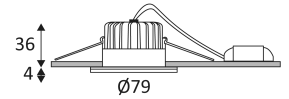

HD1014 R

- Ronde vaste inbouwspot.
- Bevestiging met veren.
- Mag bedekt worden door isolerend materiaal (niet ingespoten).
- Dubbel automatisch klemmenblok.
- Met externe niet dimbare omvormer.
- Optioneel : Dimbare omvormer CD102 afzonderlijk te bestellen.

Gatdiameter voor de armatuur in te voegen. (60mm)

Lichtbundel 38°.

CE gekeurd.

Kleurweergave-index >80.

LED-specificaties.

Fotobiologisch risico RG1

Voldoet aan de toepasselijke thermische voorschriften (Frankrijk).