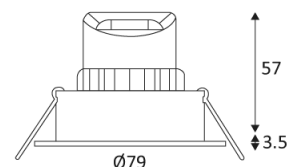

HD1014 R-230

- Ronde vaste inbouwspot.
- Bevestiging met veren.
- Mag bedekt worden door isolerend materiaal (niet ingespoten).
- Dubbel automatisch klemmenblok.
- Werkt zonder omvormer.
- Niet dimbaar.

Dit product bevat 1 lichtbron(nen) energiezuinig E.

CODE	KLEUR	MATERIAAL	AC	LED	T° (K)	LED Lumen	System Lumen
DO17630	MAT WIT	GEGOTEN ALUMINIUM	AC 230V	7W	3000K	700 Lm	640 Lm
DO17730	MAT WIT	GEGOTEN ALUMINIUM	AC 230V	7W	4000K	750 Lm	650 Lm

Inbouw Plafondmontage alleen.

Alleen voor binnengebruik.

Stofdicht. Bescherming tegen waterstralen.

Bescherming tegen een impact-energie van 0,50 Joule.

Product waarvan die toegankelijke delen geschieden zijn van de actieve delen, door een dubbele of een versterkte isolatie.

Gatdiameter voor de armatuur in te voegen. (60mm)

Lichtbundel 38°.

CE gekeurd.

Kleurweergave-index >80.

LED-specificaties.

Fotobiologisch risico RG1

Voldoet aan de toepasselijke thermische voorschriften (Frankrijk).

Getest bij 650°.

De armatuur kan na de installatie bedekt worden door een isolatie (niet ingespoten).

Verlichtingstoestel voorzien met een 230V LED module.

3 jaar garantie.

Fotometrische curve beschikbaar op de website: www.indigo-lighting.com

LED vervangbaar door elektriciens.