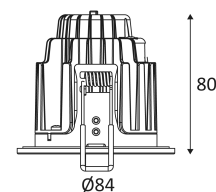

# GEMMA RD-230 UV

- 4 in 1 ronde vaste inbouwspot.
- 2700K, 3000K, 4000K of 6000K naar keuze via een schakelaar aan de achterkant van het armatuur.
- Bevestiging met veren.
- Mag bedekt worden door isolerend materiaal (niet ingespoten).
- Dubbel automatisch klemmenblok.
- Werkt zonder omvormer.
- Dimbaar.
- Verenigbaar met fase afsnijdingsdimmer.
- Afwerking 30 geleverd met verwisselbare ring in gesattineerd nikkel.

 Inbouw Plafondmontage alleen.

 Stofdicht. Bescherming tegen waterstralen.

 Bescherming tegen een impact-energie van 0,70 Joule.

 Product met hoofdisolatie, met een apparaat dat alle metalen delen die toegankelijk zijn met de beschermingsleiding verbindt.

 Gatdiameter voor de armatuur in te voegen. (72mm)

 Lichtbundel 55°.

 CE gekeurd.

 Kleurweergave-index >80.

 Keuze van kleurtemperatuur.

 LED-specificaties.

 Fotobiologisch risico RG0

 Voldoet aan de toepasselijke thermische voorschriften (Frankrijk).