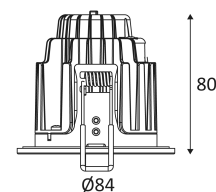

GEMMA RD-230 UV

- Runde Einbauleuchte, starr, 4 in 1.
- 2700K, 3000K, 4000K oder 6000K nach Wahl über einen Schalter auf der Rückseite der Leuchte.
- Befestigung mit Federn.
- Geeignet zur Abdeckung mit Rolldämmung.
- Doppelte automatische Anschlußbox.
- Kein Konverter erforderlich.
- Dimmbar.
- Kompatibel mit Phasenabschnittsdimmer.
- Ausführung 30 geliefert mit auswechselbarem Ring (nickel satiniert).

 Nur für Deckeneinbaumontage.

 Staubdicht. Schutz gegen Wasserstrahlen.

 Schutz gegen eine Stoßenergie von 0,70 Joule.

 Beleuchtung mit Hauptisolierung, mit einem Gerät welches alle seine Metallteile die zugänglich sind mit dem Schutzleiter verbindet.

 Gattdiameter voor de armatuur in te voegen. (72mm)

 Strahlwinkel 55°.

 CE Genehmigung.

 Farbwiedergabeindex >80.

 Wahl der Farbtemperatur.

 LED-Spezifikationen.

 Photobiologisches Risiko RG0

 Entspricht den geltenden thermischen Vorschriften (Frankreich).