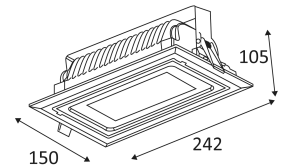

FOCEA 2 SX

- Richtbare rechthoekige inbouw-downlight.
- Gegoten aluminium.
- Beschermingsglas.
- Bevestiging met veren.
- Met externe niet dimbare omvormer.

CODE	KLEUR	MATERIAAL	AC	LED	T° (K)	LED Lumen
DO29804	WIT	ALUMINIUM	AC 230V/DC 2000mA	75W	4000K	8000 Lm

Inbouw Plafondmontage alleen.

Alleen voor binnengebruik.

Bescherming tegen het binnendringen van lichaam van meer dan 1mm. Bescherming tegen waterspatten.

Product waarvan die toegankelijke delen geschieden zijn van de actieve delen, door een dubbele of een versterkte isolatie.

Rechthoekige doorboring om de lamp in te zetten. (228x135mm)

228x135

Verticale oriëntatie van het toestel mogelijk tot een maximum van 75°.

Lichtbundel 100°.

CE gekeurd.

Kleurweergave-index >80.

De armatuur kan na de installatie niet bedekt worden, zelfs door een isolatie.