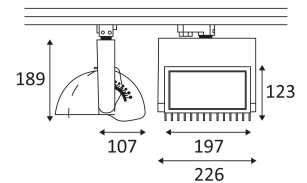

FLASH

- Projector voor accentverlichting.
- Adapter voor Track III SURFACE-rail.
- Niet dimbare omvormer geïntegreerd in het toestel.

Dit product bevat 1 lichtbron(nen) energiezuinig D.

CODE	KLEUR	MATERIAAL	AC	LED	T° (K)	LED Lumen	System Lumen
TR124WW05	ZWART	GEGOTEN ALUMINIUM	AC 230V	40W	3000K	5260 Lm	3754 Lm

Plafondbevestiging alleen.

Alleen voor binnengebruik.

Bescherming tegen het binnendringen van lichaam >12mm. Zonder bescherming tegen water.

Bescherming tegen een impact-energie van 0,50 Joule.

Product met hoofdisolatie, met een apparaat dat alle metalen delen die toegankelijk zijn met de beschermingsleiding verbindt.

Verticale oriëntatie van het toestel mogelijk tot een maximum van 90°.

Horizontale oriëntatie van het toestel mogelijk tot een maximum van 350°.

Lichtbundel 50°.

CE gekeurd.

Kleurweergave-index >80.

LED-specificaties.

Fotobiologisch risico RG1

Getest bij 850°.

Voeding inbegrepen.

3 jaar garantie.

Fotometrische curve beschikbaar op de website: www.indigo-lighting.com

Driver vervangbaar door elektriciens.

LED vervangbaar door elektriciens.