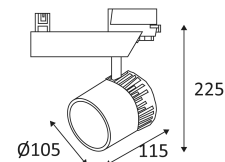

FABI

- Projector voor accentverlichting.
- Adapter voor Track III-rail.
- Niet dimbare omvormer geïntegreerd in het toestel.

Dit product bevat 1 lichtbron(nen) energiezuinig G.

CODE	KLEUR	MATERIAAL	AC	LED	T° (K)	LED Lumen	System Lumen	α
TR11230	WIT	GEGOTEN ALUMINIUM	AC 230V	28W	4000K	2860 Lm	2381 Lm	36°

Plafondbevestiging alleen.

Alleen voor binnengebruik.

Bescherming tegen het binnendringen van lichaam >12mm. Zonder bescherming tegen water.

Bescherming tegen een impact-energie van 0,20 Joule.

Product met hoofdisolatie, met een apparaat dat alle metalen delen die toegankelijk zijn met de beschermingsleiding verbindt.

Verticale oriëntatie van het toestel mogelijk tot een maximum van 90°.

Horizontale oriëntatie van het toestel mogelijk tot een maximum van 330°.

CE gekeurd.

Kleurweergave-index >80.

LED-specificaties.

Fotobiologisch risico RG1

Voeding inbegrepen.

3 jaar garantie.

Fotometrische curve beschikbaar op de website: www.indigo-lighting.com

Niet-ervangbare lichtbron.

Niet-ervangbare driver.