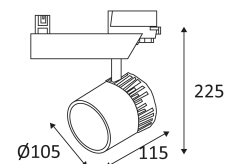

FABI

- Scheinwerfer für Akzentbeleuchtung.
- Adapter für Track III.
- In der Leuchte integrierter nicht dimmbarer Konverter.

Dieses Produkt enthält 1 Lichtquelle(n) mit G energieeffizient.

CODE	FARBE	MATERIAL	AC	LED	T° (K)	LED Lumen	System Lumen	α
TR11230	WEISS	ALUMINIUMGUSS	AC 230V	28W	4000K	2860 Lm	2381 Lm	36°

Nur für Deckenmontage.

Nur für den Innengebrauch.

Schutz gegen Eindringen von Körpern von mehr als 12mm. Ohne Schutz gegen Wasser.

Schutz gegen eine Stoßenergie von 0,20 Joule.

Beleuchtung mit Hauptisolierung, mit einem Gerät welches alle seine Metallteile die zugänglich sind mit dem Schutzleiter verbindet.

Vertikale Orientierung der Leuchte möglich bis zu einem maximum von 90°.

Horizontale Orientierung der Leuchte möglich bis zu einem maximum von 330°.

CE Genehmigung.

Farbwiedergabeindex >80.

LED-Spezifikationen.

Photobiologisches Risiko RG1

Stromversorgung einbegriffen.

3 Jahre Garantie.

Luxeinheit auf der Website verfügbar: www.indigo-lighting.com

Lichtquelle nicht austauschbar.

Driver nicht austauschbar.