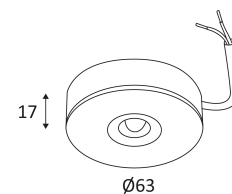

ELIR R

- Opbouw ronde spot.
- Boord in opaal glas.
- Werkt zonder omvormer.
- Niet dimbaar.

Dit product bevat 1 lichtbron(nen) energiezuinig G.

CODE	KLEUR	MATERIAAL	AC	LED	T° (K)	LED Lumen	System Lumen
WA171WW05	MAT ZWART	ALUMINIUM	AC 230V	4W	3000K	350 Lm	285 Lm
WA171WW30	MAT WIT	ALUMINIUM	AC 230V	4W	3000K	350 Lm	285 Lm

MAT ZWART

MAT WIT

Plafondbevestiging alleen.

Alleen voor binnengebruik.

Bescherming tegen het binnendringen van lichaam > 12mm en tegen verticaal vallende waterdruppels met een inclinatie van max. 60°.

Bescherming tegen een impact-energie van 0,20 Joule.

Product met hoofdisolatie, met een apparaat dat alle metalen delen die toegankelijk zijn met de beschermingsleiding verbindt.

Lichtbundel 105°.

CE gekeurd.

Kleurweergave-index >80.

LED-specificaties.

Fotobiologisch risico RG1