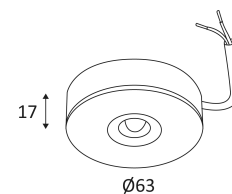

ELIR R

- Rundes Aufbaudownlight.
- Einfassung aus Opalglas.
- Kein Konverter erforderlich.
- Nicht dimmbar.

Dieses Produkt enthält 1 Lichtquelle(n) mit G energieeffizient.

CODE	FARBE	MATERIAL	AC	LED	T° (K)	LED Lumen	System Lumen
WA171WW05	SCHWARZ MATT	ALUMINIUM	AC 230V	4W	3000K	350 Lm	285 Lm
WA171WW30	WEISS MATT	ALUMINIUM	AC 230V	4W	3000K	350 Lm	285 Lm

SCHWARZ MATT

WEISS MATT

Nur für Deckenmontage.

Nur für den Innengebrauch.

Schutz gegen Eindringen von Körpern von mehr als 12mm. Schutz gegen vertikal fallende Wassertropfen mit einem max. Gefälle von 60°.

Schutz gegen eine Stoßenergie von 0,20 Joule.

Beleuchtung mit Hauptisolierung, mit einem Gerät welches alle seine Metallteile die zugänglich sind mit dem Schutzleiter verbindet.

Strahlwinkel 105°.

CE Genehmigung.