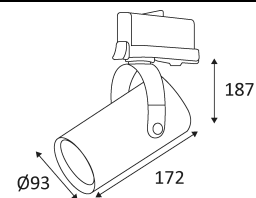

CICLO 4

- Gegoten aluminium.
- Adapter voor Track III-rail.
- Lichtbundel 24°.
- Niet dimbare omvormer geïntegreerd in het toestel.

CODE	KLEUR	MATERIAAL	AC	LED	T° (K)	LED Lumen	System Lumen
TR10631	WIT	ALUMINIUM	AC 230V	20W	4000K	1670 Lm	1367 Lm

Plafondbevestiging alleen.

Alleen voor binnengebruik.

Bescherming tegen het binnendringen van lichaam >12mm. Zonder bescherming tegen water.

Product met hoofdisolatie, met een apparaat dat alle metalen delen die toegankelijk zijn met de beschermingsleiding verbindt.

Horizontale oriëntatie van het toestel mogelijk tot een maximum van 350°.

Verticale oriëntatie van het toestel mogelijk tot een maximum van 90°.

Lichtbundel 24°.

Kleurweergave-index >80.

CE gekeurd.

Voeding inbegrepen.