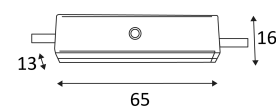

# CD133

- Constante spanning controller met bewaring in het geheugen van de laatste intensiteit.
- 24Vdc omvormer afzonderlijk te bestellen.

CODE	Watt Max	PRI	SEC	INPUTS	OUTPUTS	Case T° Max.	Amb. T° Max.	L (mm)	I (mm)	H (mm)
CD13352	60W	DC 24V	DC 24V	1	1	60°C	40°C	65	16	13

Alleen voor binnengebruik.

Bescherming tegen het binnendringen van lichaam >12mm. Zonder bescherming tegen water.

Product aangedreven door een laag voltage (SELV) die niet groter is dan 50V (AC RMS).

CE gekeurd.