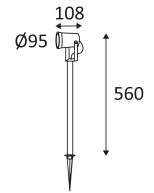

BRONTES P GU10

- Accentspot voor buitenverlichting.
- Geleverd met 1.50m kabel en grondpin.

CODE	KLEUR	MATERIAAL	SOCKET	AC	Watt Max	LAMP
OU31324	ANTRACIET	GEGOTEN ALUMINIUM	GU10	AC 230V	35W	PAR16

Alleen op de grond monteren.

Buitengebruik.

Stofdicht. Bescherming tegen waterstralen.

Bescherming tegen een impact-energie van 0,70 Joule.

Product met hoofdisolatie, met een apparaat dat alle metalen delen die toegankelijk zijn met de beschermingsleiding verbindt.

Verticale oriëntatie van het toestel mogelijk tot een maximum van 90°.

Horizontale oriëntatie van het toestel mogelijk tot een maximum van 355°.

CE gekeurd.

Getest bij 650°.

3 jaar garantie.

Lichtbron vervangbaar door eindgebruiker.