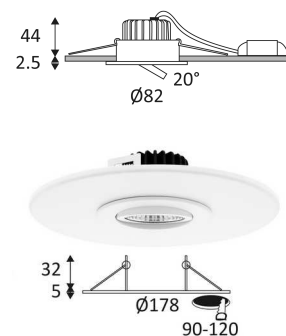

AL1014 RDX

- Ronde richtbare inbouwspot.
- Bevestiging met veren.
- Dubbel automatisch klemmenblok.
- Met externe dimbare omvormer.
- Verenigbaar met fase aansnijding of fase afsnijdingsdimmer.
- Optioneel : Afwerkingsring die een uitsparingsdiameter van 90 tot 120mm bedekt.

Dit product bevat 1 lichtbron(nen) energiezuinig E.

CODE	KLEUR	MATERIAAL	AC	DC	LED	T° (K)	LED Lumen	System Lumen	α
DO16039	TITAAN	GEGOTEN ALUMINIUM	AC 230V	DC 500mA 18V	9W	3000K	940 Lm	830 Lm	38°
DO16105	MAT ZWART	GEGOTEN ALUMINIUM	AC 230V	DC 500mA 18V	9W	4000K	990 Lm	870 Lm	38°
DO16125	ALUMINIUM	GEGOTEN ALUMINIUM	AC 230V	DC 500mA 18V	9W	4000K	990 Lm	870 Lm	38°
DO16130	MAT WIT	GEGOTEN ALUMINIUM	AC 230V	DC 500mA 18V	9W	4000K	990 Lm	870 Lm	38°
DO30225	ALUMINIUM	GEGOTEN ALUMINIUM	AC 230V	DC 500mA 18V	9W	3000K	940 Lm	800 Lm	60°
DO30230	MAT WIT	GEGOTEN ALUMINIUM	AC 230V	DC 500mA 18V	9W	3000K	940 Lm	800 Lm	60°
DO30238	GEANODISEERD ANTRAC.	GEGOTEN ALUMINIUM	AC 230V	DC 500mA 18V	9W	3000K	940 Lm	800 Lm	60°
DO30325	ALUMINIUM	GEGOTEN ALUMINIUM	AC 230V	DC 500mA 18V	9W	4000K	1000 Lm	850 Lm	60°
DO30330	MAT WIT	GEGOTEN ALUMINIUM	AC 230V	DC 500mA 18V	9W	4000K	1000 Lm	850 Lm	60°
DO30338	GEANODISEERD ANTRAC.	GEGOTEN ALUMINIUM	AC 230V	DC 500mA 18V	9W	4000K	1000 Lm	850 Lm	60°

Inbouw Plafondmontage alleen.

Alleen voor binnengebruik.

Bescherming tegen het binnendringen van lichaam van meer dan 1mm. Bescherming tegen waterspatten.

Bescherming tegen een impact-energie van 0,20 Joule.

Product aangedreven door een laag voltage (SELV) die niet groter is dan 50V (AC RMS).

Gatdiameter voor de armatuur in te voegen. (68mm)

Minimale hoogte van het verlaagde plafond om de armatuur te bevestigen. (60mm)

Verticale oriëntatie van het toestel mogelijk tot een maximum van 20°.