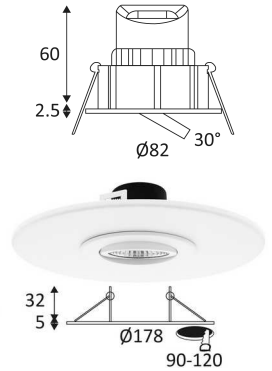

AL1014 RDX-230

- Runde Einbauleuchte, schwenkbar.
- Befestigung mit Federn.
- Geeignet zur Abdeckung mit Rolldämmung.
- Doppelte automatische Anschlußbox.
- Kein Konverter erforderlich.
- Dimmbar.
- Kompatibel mit Phasenabschnittsdimmer.
- Zubehör : Ring mit einem Bohrdurchmesser von 90 bis 120mm separat bestellen.

Dieses Produkt enthält 1 Lichtquelle(n) mit E energieeffizient.

CODE	FARBE	MATERIAL	AC	LED	T° (K)	LED Lumen	System Lumen
DO180NW30	WEISS MATT	ALUMINIUMGUSS	AC 230V	7,5W	4000K	750 Lm	650 Lm

Nur für Deckeneinbaumontage.

Nur für den Innengebrauch.

Schutz gegen Eindringen von Körpern von mehr als 12mm. Schutz gegen vertikalfallende Wassertropfen mit einem max. Gefälle von 60°.

Schutz gegen eine Stoßenergie von 0,50 Joule.

Produkt von welchen die zugänglichen Teile getrennt sind von den aktiven Teilen, durch eine doppelte oder eine verstärkte Isolierung.

Durchmesser der Bohrung für die Leuchte. (68mm)

Vertikale Orientierung der Leuchte möglich bis zu einem maximum von 30°.