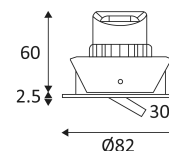

AL1014 RDX-230 B

- Ronde richtbare inbouwspot.
- Bevestiging met bladveren.
- Mag bedekt worden door isolerend materiaal (niet ingespoten).
- Dubbel automatisch klemmenblok.
- Werkt zonder omvormer.
- Dimbaar.
- Verenigbaar met fase afsnijdingsdimmer.

Dit product bevat 1 lichtbron(nen) energiezuinig E.

CODE	KLEUR	MATERIAAL	AC	LED	T° (K)	LED Lumen	System Lumen
DO236WW05	MAT ZWART	GEGOTEN ALUMINIUM	AC 230V	7,5W	3000K	700 Lm	640 Lm
DO236WW30	MAT WIT	GEGOTEN ALUMINIUM	AC 230V	7,5W	3000K	700 Lm	640 Lm
DO236WW38	GEANODISEERD ANTRAC.	GEGOTEN ALUMINIUM	AC 230V	7,5W	3000K	700 Lm	640 Lm
DO236WW39	TITAAN	GEGOTEN ALUMINIUM	AC 230V	7,5W	3000K	700 Lm	640 Lm