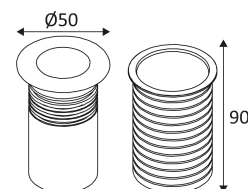

WALLY A

- Ronde grondspot.
 - Wall washer.
 - Inbouwdoos en 0.35m kabel meegeleverd.
 - Omvormer 24Vdc afzonderlijk te bestellen.
- Dit product bevat 1 lichtbron(nen) energiezuinig G.

CODE	MATERIAAL	DC	LED	T° (K)	LED Lumen	System Lumen
OU488WW16	INOX 316	DC 24V	5W	3000K	195 Lm	100 Lm

Gatdiameter voor de armatuur in te voegen. (39mm)

Gatdiameter voor de inbouwdoos in te voegen (45mm).

CE gekeurd.

Kleurweergave-index >90.

LED-specificaties.

Fotobiologisch risico RG1

Getest bij 650°.

Voeding niet inbegrepen.