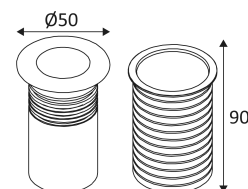

SWIM

- Ronde grondspot.
 - Inbouwdoos en 0.35m kabel meegeleverd.
 - Omvormer 24Vdc afzonderlijk te bestellen.
- Dit product bevat 1 lichtbron(nen) energiezuinig G.

CODE	MATERIAAL	DC	LED	T° (K)	LED Lumen	System Lumen
OU486WW16	INOX 316	DC 24V	5W	3000K	195 Lm	125 Lm

Gatdiameter voor de armatuur in te voegen. (39mm)

Gatdiameter voor de inbouwdoos in te voegen (45mm).

Lichtbundel 24°.

CE gekeurd.

Kleurweergave-index >90.

LED-specificaties.

Fotobiologisch risico RG1

Getest bij 650°.