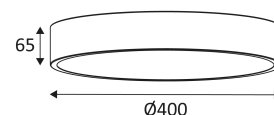

JUNE 2 C

- Applique murale ou plafonnier décoratif.
- Diffuseur en PS opalin.
- 2700K, 3000K ou 4000K au choix via un interrupteur dans le luminaire.
- Convertisseur dimmable intégré dans l'appareil.
- Compatible avec variateur début et fin de phase.

Ce produit contient 1 source(s) lumineuse(s) d'efficacité énergétique F.

CODE	COULEUR	MATIÈRE	AC	LED	T° (K)	LED Lumen	System Lumen
WA22305	NOIR MAT	ALUMINIUM	AC 230V	30W	2700-3000-4000K	5600 Lm (4000K)	3325 Lm (4000K)
WA22330	BLANC MAT	ALUMINIUM	AC 230V	30W	2700-3000-4000K	5600 Lm (4000K)	3325 Lm (4000K)

BLANC MAT

Montage sur un mur ou un plafond.

Usage intérieur uniquement.

Protection contre la pénétration des corps solides supérieurs à 1mm. Protection contre les projections d'eau.

Protection contre une énergie de choc de 0,20 Joule.

Produit à isolation principale qui comporte des dispositifs reliant l'ensemble de ses parties métalliques accessibles au conducteur de protection.

Faisceau 120°.

Homologation CE.

Indice de rendu des couleurs >80.

Température de couleur à sélectionner.

"Durée de vie" des moteurs de lumière.

Risque photobiologique RG1

Testé à 650°.

Alimentation incluse.

Le produit est dimmable.

Garantie 5 ans.

Courbe photométrique disponible sur le site web: www.indigo-lighting.com

Driver remplaçable par un électricien.