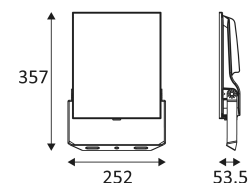

# INDY 1 A

- Projecteur pour éclairage extérieur.
  - Multi-puissance : 65, 80 ou 125W au choix via un interrupteur à l'arrière du luminaire.
  - Diffuseur en verre trempé clair.
  - Faisceau asymétrique.
  - Livré avec 1.00m de câble.
  - Convertisseur non dimmable intégré dans l'appareil.
- Ce produit contient 1 source(s) lumineuse(s) d'efficacité énergétique E.