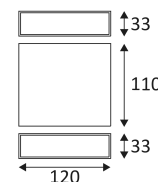

CODE	KLEUR	MATERIAAL	AC	LED	T° (K)	LED Lumen	System Lumen
BP12/2D/3K/A	ANTRACIET	GEGOTEN ALUMINIUM	AC 230V	2x7W	3000K	2x870 Lm	2x695 Lm
BP12/2D/3K/G	MAT GRIJS	GEGOTEN ALUMINIUM	AC 230V	2x7W	3000K	2x870 Lm	2x695 Lm
BP12/2D/3K/W	MAT WIT	GEGOTEN ALUMINIUM	AC 230V	2x7W	3000K	2x870 Lm	2x695 Lm
BP12/2D/3K/BR	CORTEN STAAL	GEGOTEN ALUMINIUM	AC 230V	2x7W	3000K	2x870 Lm	2x695 Lm