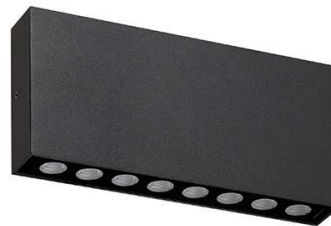

# BRIKPRO 2 A

- Wandarmatuur voor buitenverlichting.
  - Zwarte gezeefdrukte glazen diffusors.
  - Asymmetrische lichtbundels.
  - Directe/indirecte verlichting.
  - Niet dimbare omvormer geïntegreerd in het toestel.
- Dit product bevat 2 lichtbron(nen) energiezuinig F.

| CODE          | KLEUR        | MATERIAAL         | AC      | LED   | T° (K) | LED Lumen | System Lumen |
|---------------|--------------|-------------------|---------|-------|--------|-----------|--------------|
| BP22/2C/3K/A  | ANTRACIET    | GEGOTEN ALUMINIUM | AC 230V | 2x14W | 3000K  | 2x1300 Lm | 2x940 Lm     |
| BP22/2C/3K/G  | MAT GRIJS    | GEGOTEN ALUMINIUM | AC 230V | 2x14W | 3000K  | 2x1300 Lm | 2x940 Lm     |
| BP22/2C/3K/W  | MAT WIT      | GEGOTEN ALUMINIUM | AC 230V | 2x14W | 3000K  | 2x1300 Lm | 2x940 Lm     |
| BP22/2C/3K/BR | CORTEN STAAL | GEGOTEN ALUMINIUM | AC 230V | 2x14W | 3000K  | 2x1300 Lm | 2x940 Lm     |

ANTRACIET

MAT GRIJS

MAT WIT

CORTEN STAAL

Wandmontage alleen. Deze lamp verlicht 2 verschillende zones.

Binnen en buiten gebruik.

Volkomen beschermd tegen het stof. Beschermd tegen de gevolgen van een tijdelijke onderdamping.

Bescherming tegen een impact-energie van 20 Joule.

Product met hoofdisolatie, met een apparaat dat alle metalen delen die toegankelijk zijn met de beschermingsleiding verbindt.

Lichtbundel 40°.

CE gekeurd.