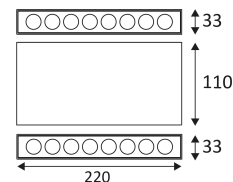

| CODE          | KLEUR        | MATERIAAL         | AC      | LED   | T° (K) | LED Lumen | System Lumen |
|---------------|--------------|-------------------|---------|-------|--------|-----------|--------------|
| BP22/2C/3K/A  | ANTRACIET    | GEGOTEN ALUMINIUM | AC 230V | 2x14W | 3000K  | 2x1300 Lm | 2x940 Lm     |
| BP22/2C/3K/G  | MAT GRIJS    | GEGOTEN ALUMINIUM | AC 230V | 2x14W | 3000K  | 2x1300 Lm | 2x940 Lm     |
| BP22/2C/3K/W  | MAT WIT      | GEGOTEN ALUMINIUM | AC 230V | 2x14W | 3000K  | 2x1300 Lm | 2x940 Lm     |
| BP22/2C/3K/BR | CORTEN STAAL | GEGOTEN ALUMINIUM | AC 230V | 2x14W | 3000K  | 2x1300 Lm | 2x940 Lm     |