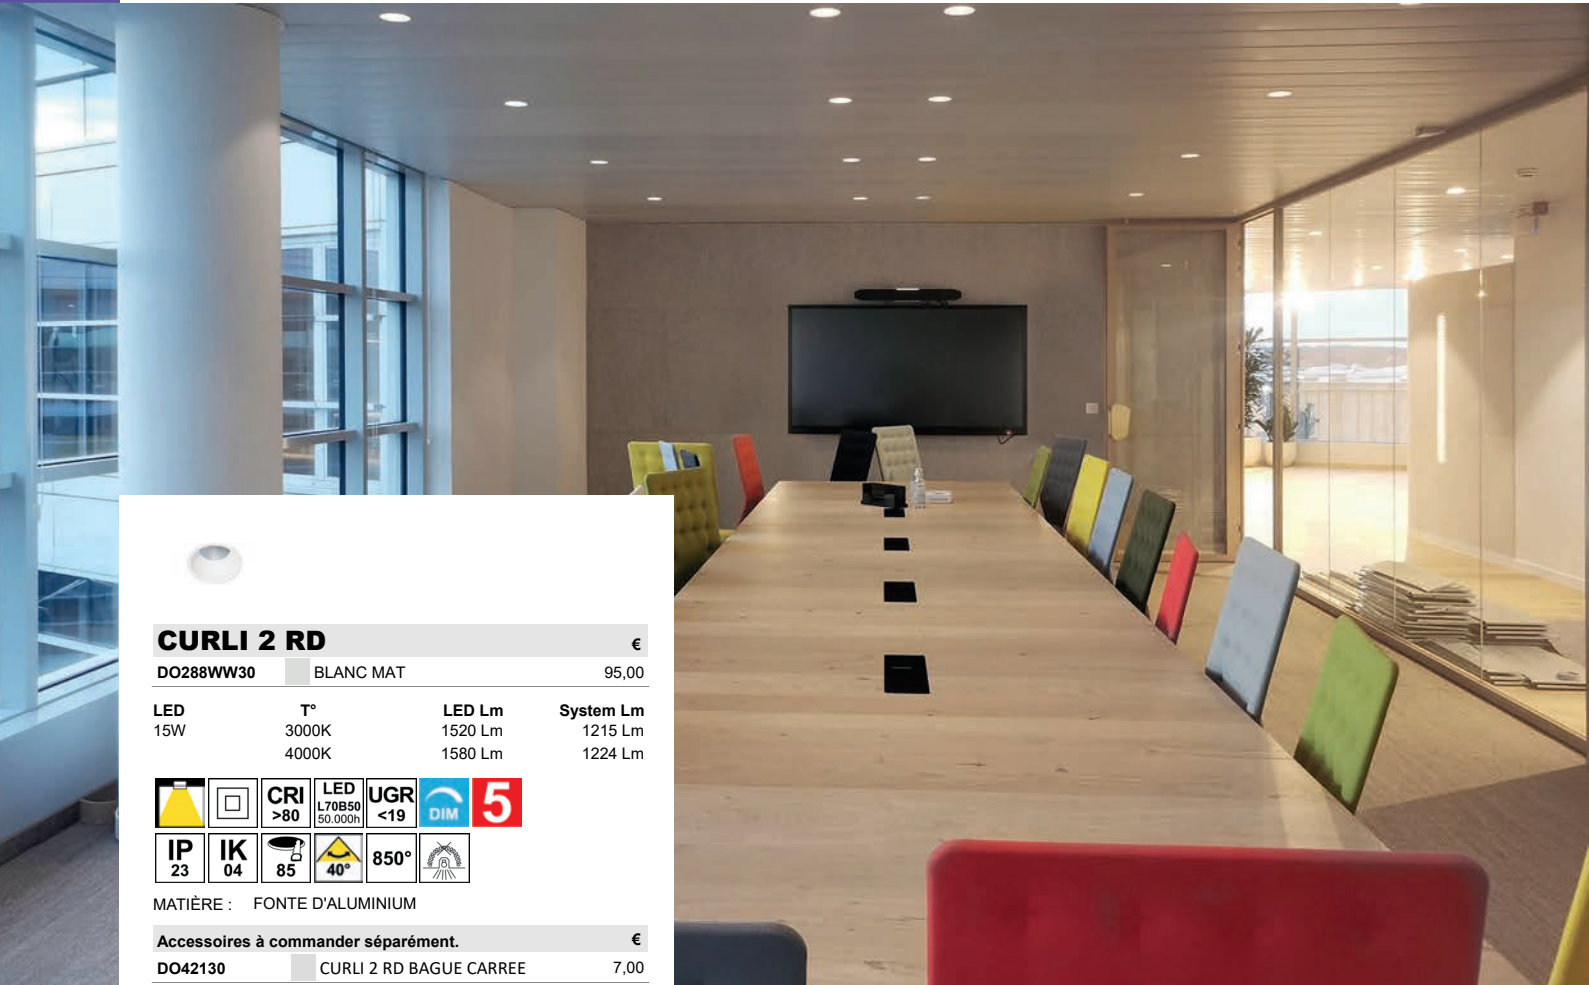

MATIÈRE : ALUMINIUM

TOMY 2 P

Code	Couleur	Prix (€)
SU15930	BLANC MAT	251,00
SU15905	NOIR MAT	251,00

LED	T°	LED Lm	System Lm
2x36W	2700-3000-4000K	4100+3800 Lm	2835+2430 Lm (4000K)

MATIÈRE : ALUMINIUM

Accessoires à commander séparément.		Prix (€)
WA225	CONNECTION MECANIQUE	14,00