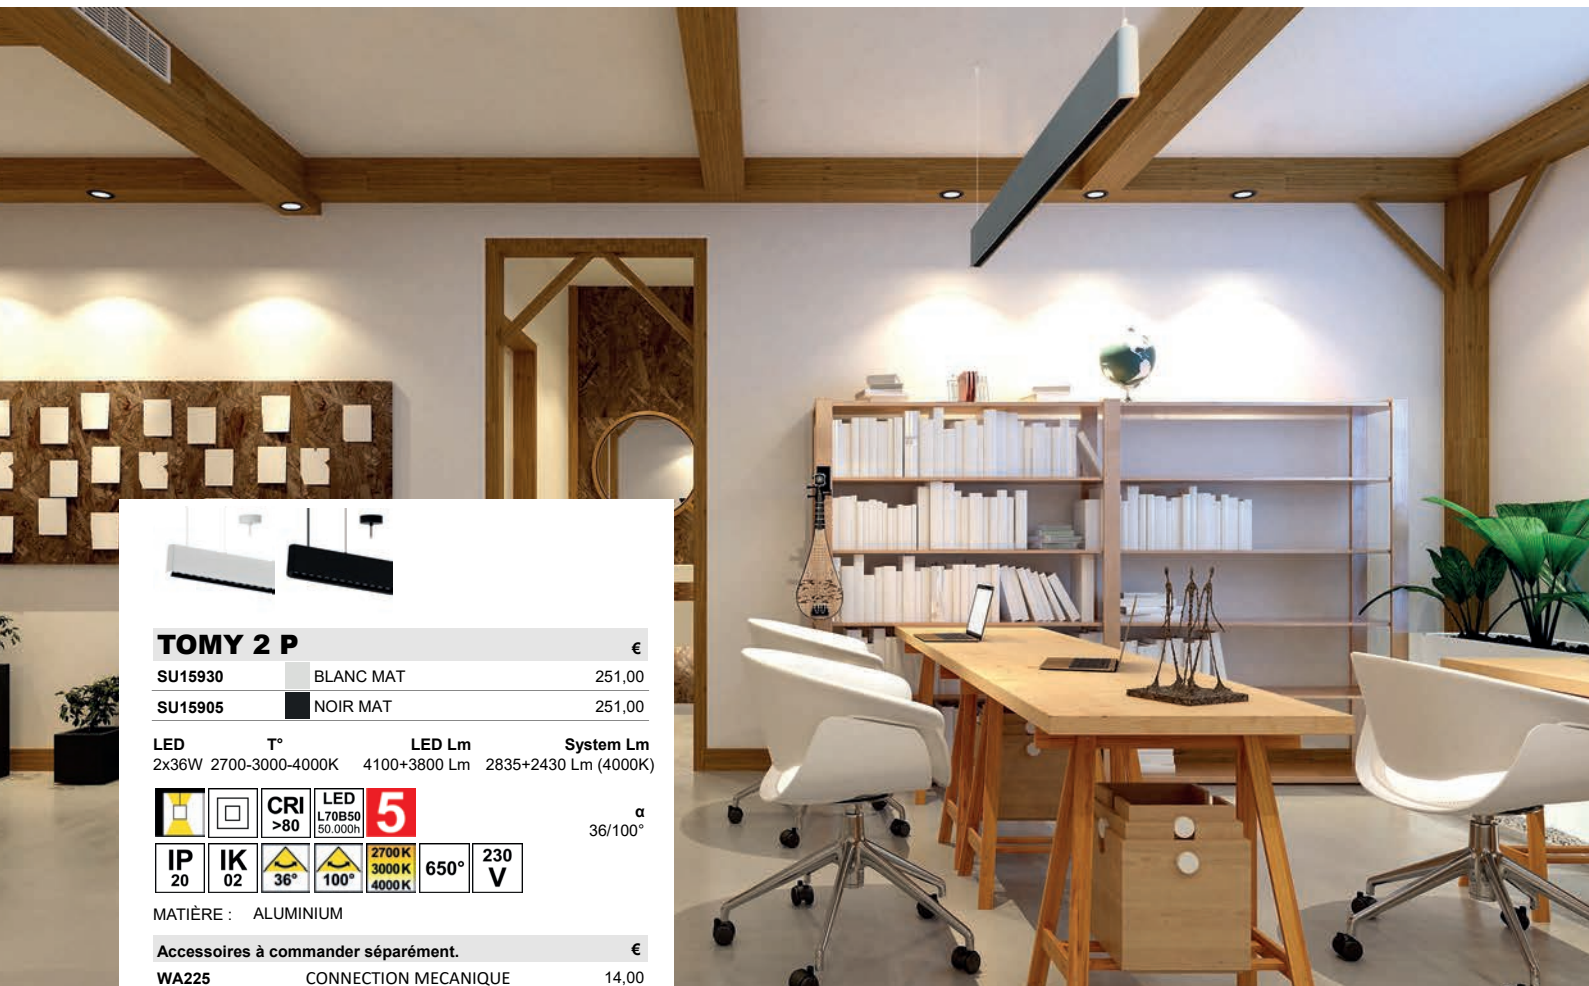

CLAC

Code	Couleur	Prix (€)
DO225WW30	BLANC MAT	178,00
DO225WW64	CUIVRE MAT	199,00
DO225WW63	LAITON MAT	199,00
DO225WW05	NOIR MAT	178,00

DIMMABLE COUPURE DE PHASE
NON DIMMABLE

LED	T°	LED Lm	System Lm
13W	2700K	1120 Lm	798 Lm
	3000K	1180 Lm	900 Lm

MATIÈRE : ALUMINIUM

TOMY 2 P

Code	Couleur	Prix (€)
SU15930	BLANC MAT	251,00
SU15905	NOIR MAT	251,00

LED	T°	LED Lm	System Lm
2x36W	2700-3000-4000K	4100+3800 Lm	2835+2430 Lm (4000K)

MATIÈRE : ALUMINIUM

Accessoires à commander séparément.		Prix (€)
WA225	CONNECTION MECANIQUE	14,00