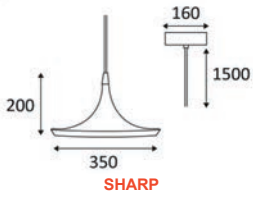

CHERA

EPI RD

KUBO

MAKA

RONGA 3 RDX-B

INFORMATIONS TECHNIQUES

SCHÉMAS : A - Z CAFÉ - HÔTELLERIE - RESTAURATION

ALLY 1 RX