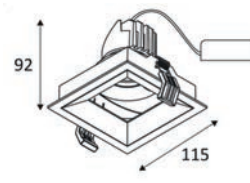

PURE 190

SWING RD

INFORMATIONS TECHNIQUES

SCHÉMAS : A - Z CAFÉ - HÔTELLERIE - RESTAURATION

AMONT

CYCLO SENSOR

FILI 5 RDX-B

LENA POWER