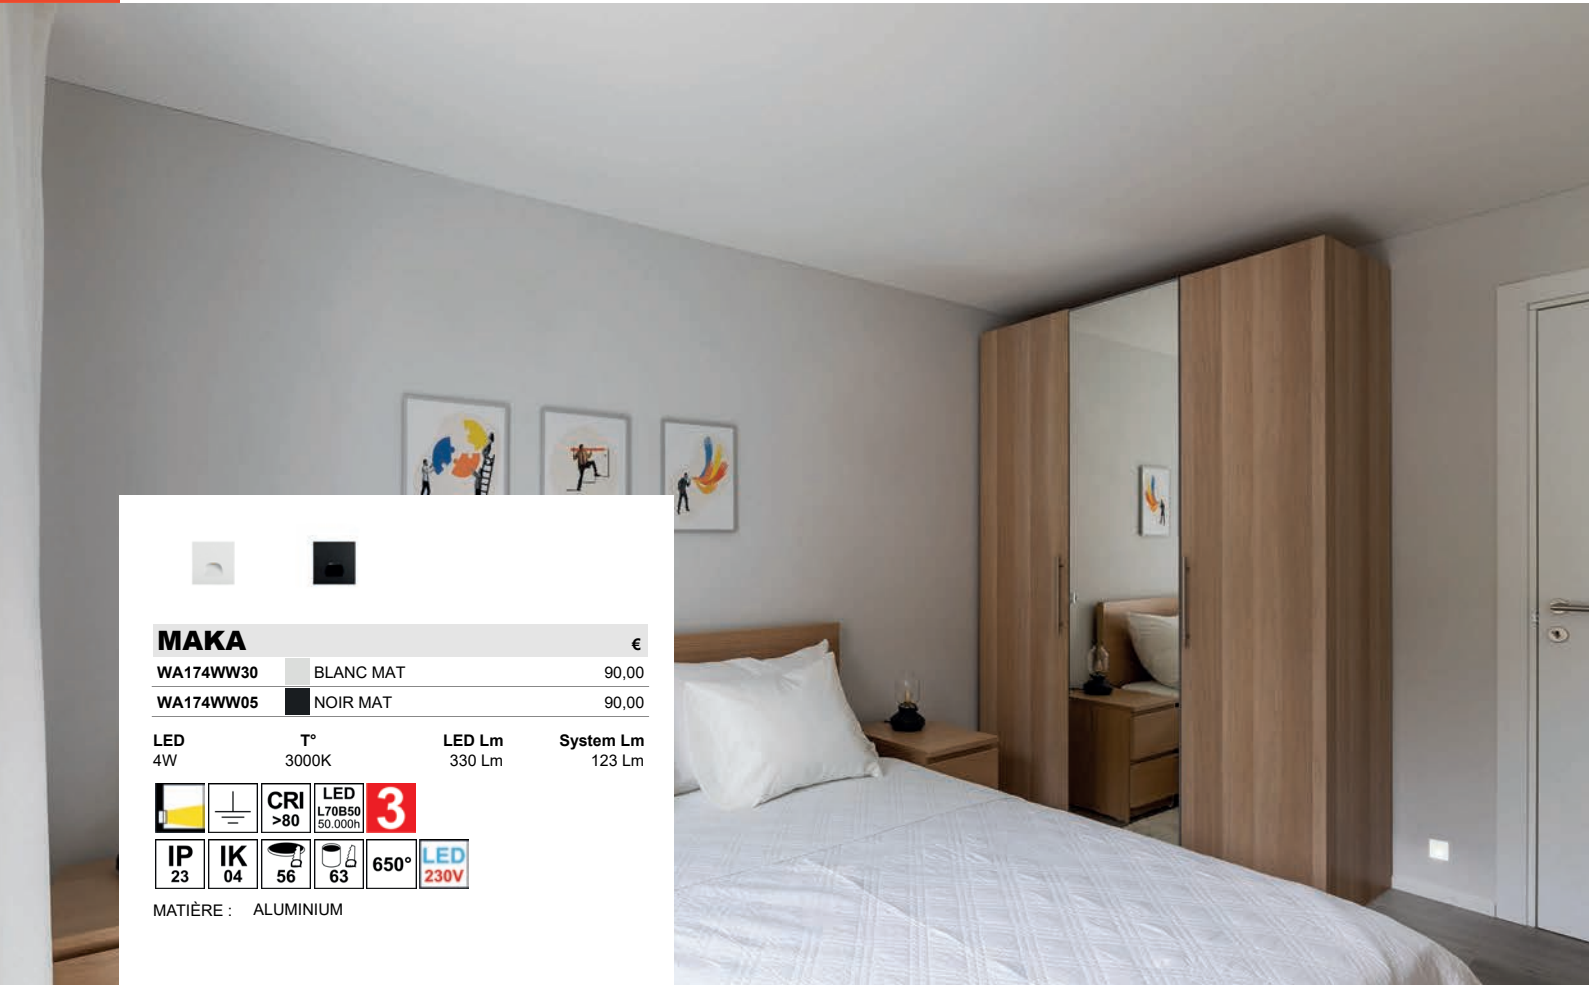

MAKA		€
WA174WW30	BLANC MAT	90,00
WA174WW05	NOIR MAT	90,00

LED 4W	T° 3000K	LED Lm 330 Lm	System Lm 123 Lm

		CRI >80	LED L70B50 50.000h	3
IP 23	IK 04			650°
		56	63	LED 230V

MATIÈRE : ALUMINIUM