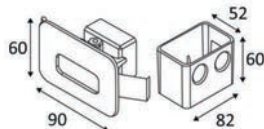

PURE 190

SWING RD

INFORMATIONS TECHNIQUES

SCHÉMAS : A - Z CAFÉ - HÔTELLERIE - RESTAURATION

AMONT

CYCLO SENSOR

FILI 5 RDX-B

LENA POWER