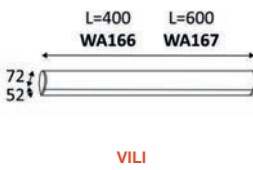

CHERA

EPI RD

KUBO

MAKA

RONGA 3 RDX-B

INFORMATIONS TECHNIQUES

SCHÉMAS : A - Z CAFÉ - HÔTELLERIE - RESTAURATION

ALLY 1 RX