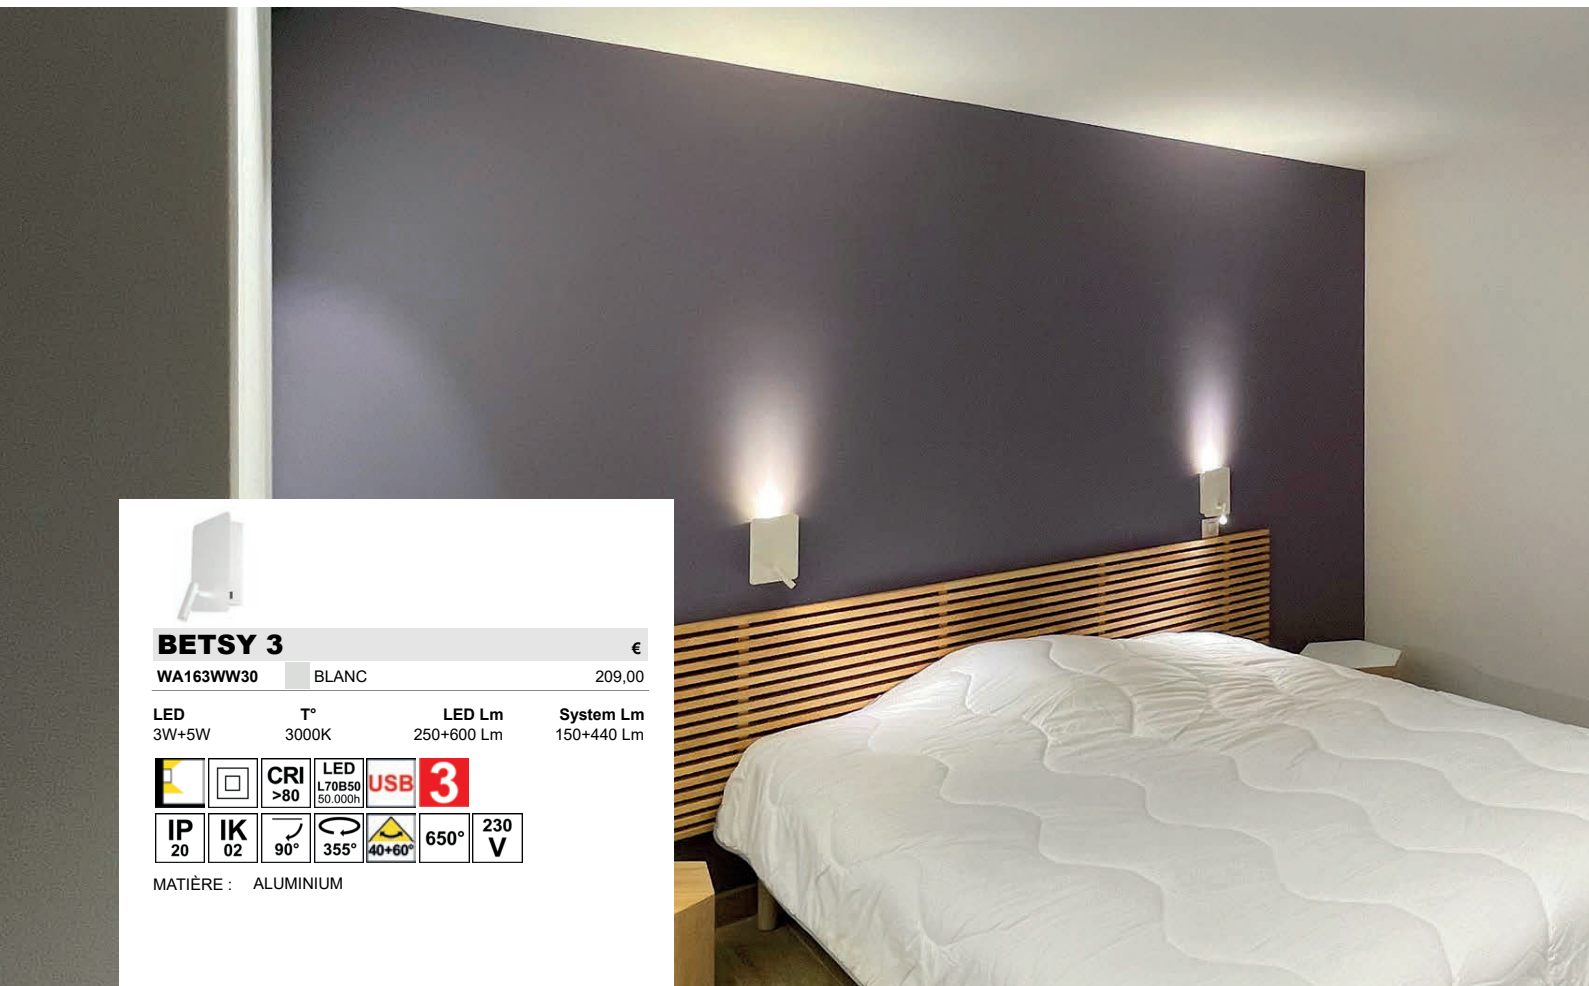

		CRI >80	LED L70B50 50.000h	USB 3
IP 20	IK 02	350°	355°	36°
			650°	230 V

MATIÈRE : ALUMINIUM

BETSY 3

WA163WW30	BLANC	209,00
-----------	-------	--------

LED 3W+5W	T° 3000K	LED Lm 250+600 Lm	System Lm 150+440 Lm
-----------	----------	-------------------	----------------------