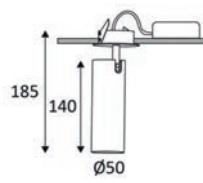

PURE 190

SWING RD

INFORMATIONS TECHNIQUES

SCHÉMAS : A - Z CAFÉ - HÔTELLERIE - RESTAURATION

AMONT

CYCLO SENSOR

FILI 5 RDX-B

LENA POWER