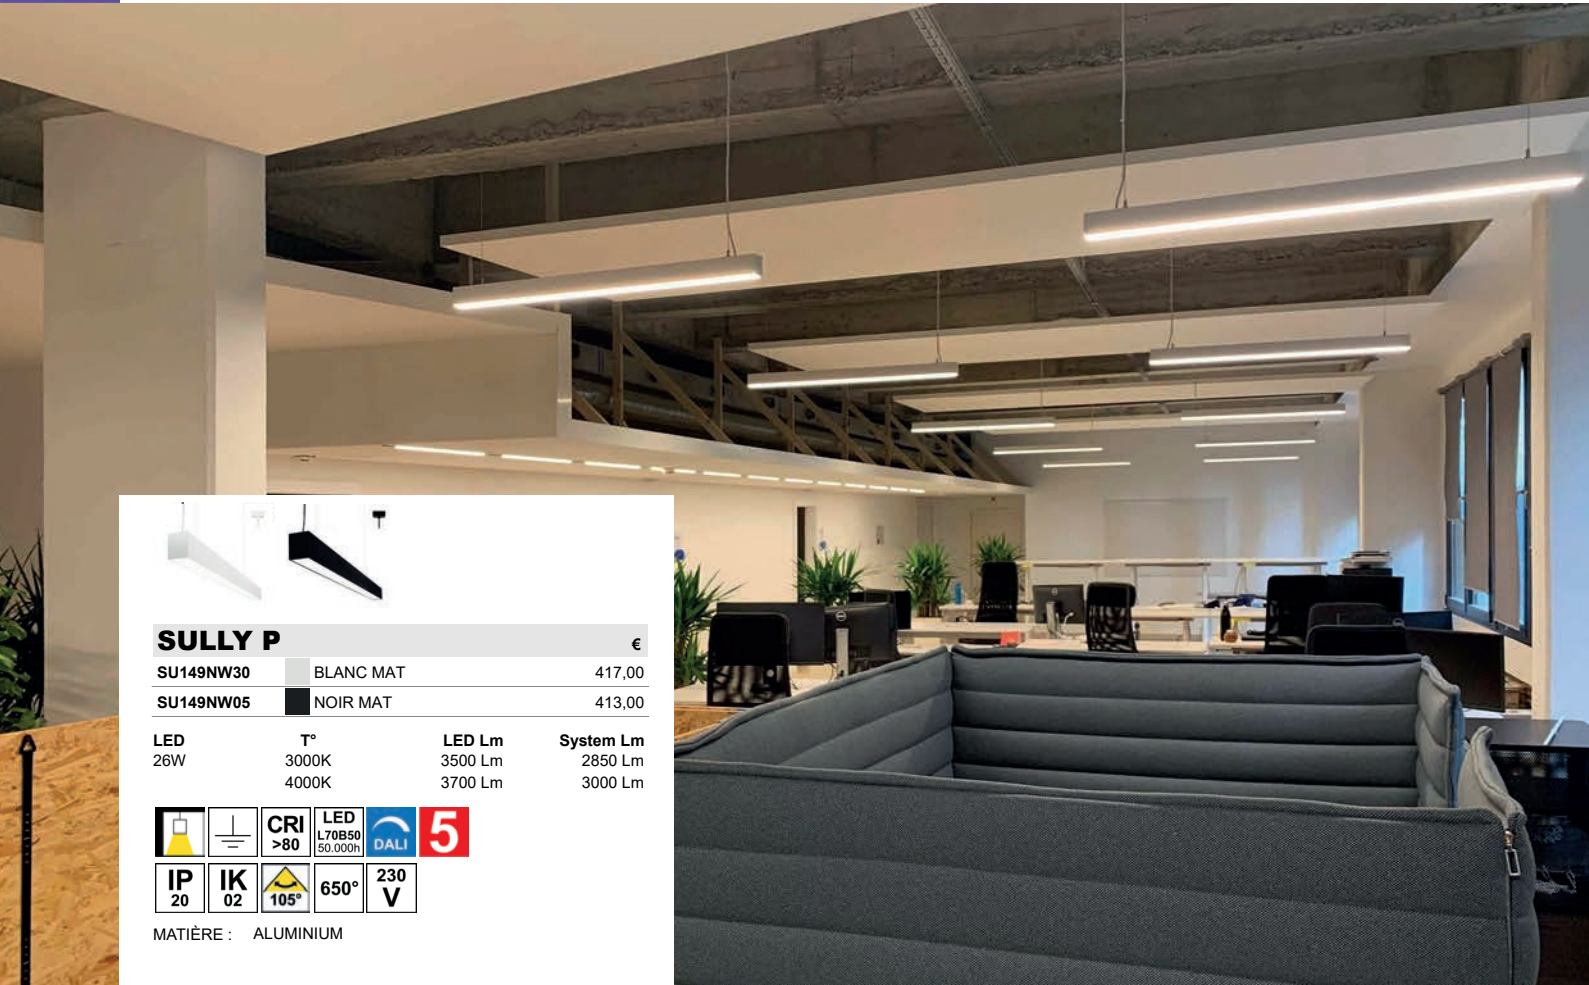

SULLY P €

SU149NW30	BLANC MAT	417,00
SU149NW05	NOIR MAT	413,00

LED	T°	LED Lm	System Lm
26W	3000K	3500 Lm	2850 Lm
	4000K	3700 Lm	3000 Lm

MATIÈRE : ALUMINIUM