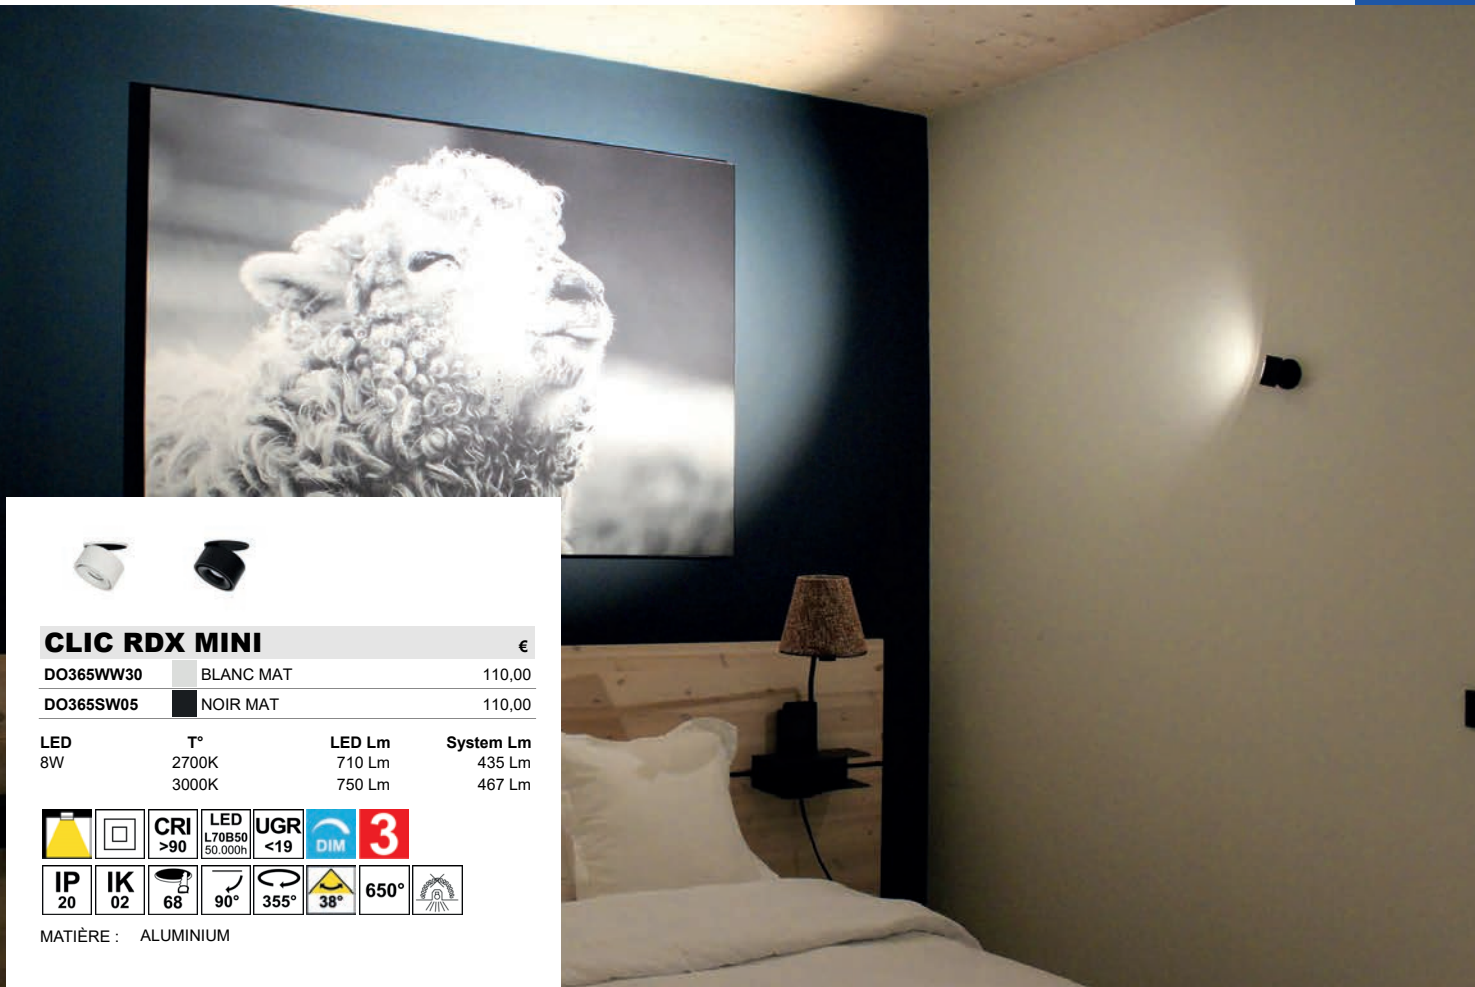

CLIC RDX MINI €

DO365WW30	BLANC MAT	110,00
DO365SW05	NOIR MAT	110,00

LED	T°	LED Lm	System Lm
8W	2700K	710 Lm	435 Lm
	3000K	750 Lm	467 Lm

MATIÈRE : ALUMINIUM