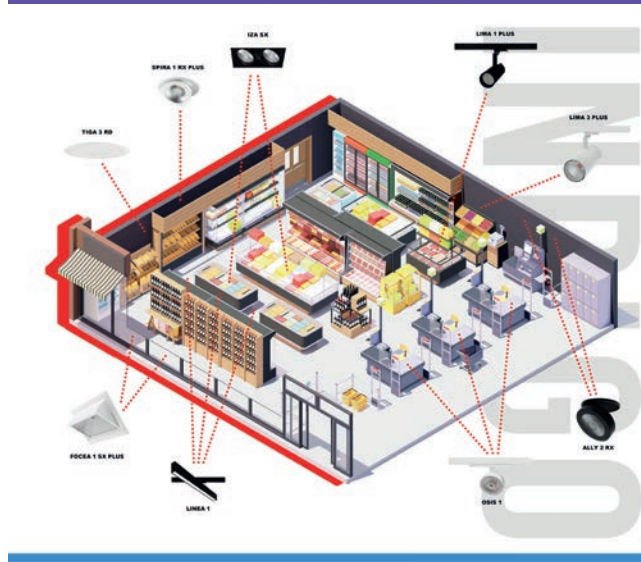

INDIGO
LIGHTING

COMMERCE

ESPACES DE VENTE
VITRINES
POSTES DE TRAVAIL