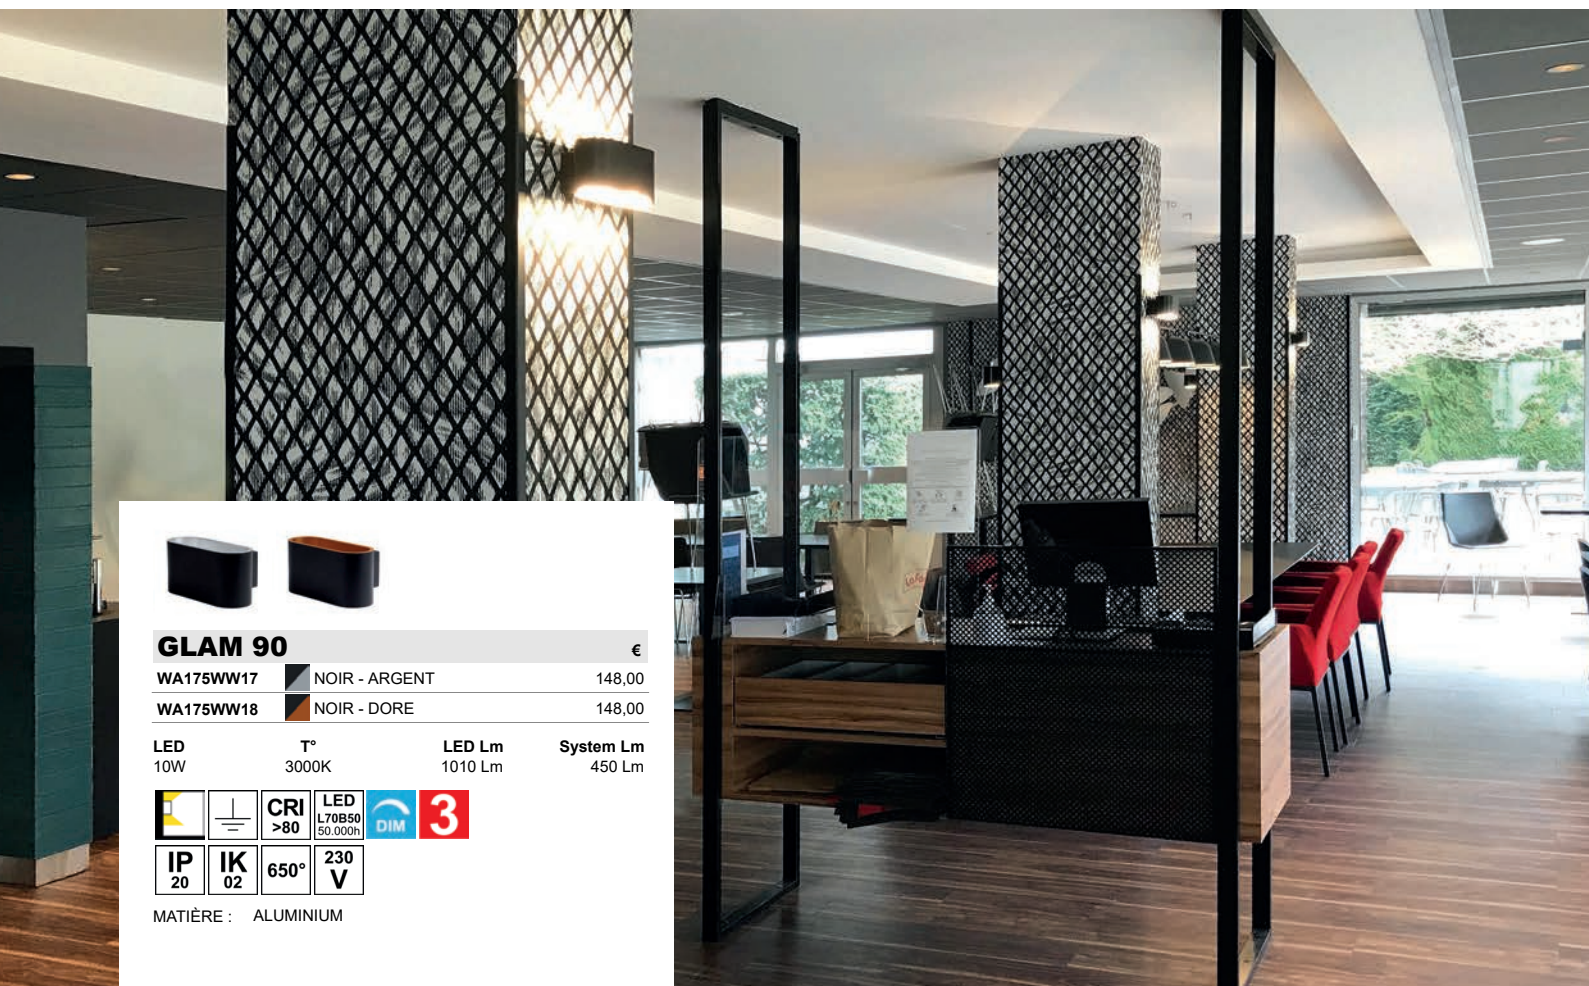

MINI SHADE

OU355WW24	■ ANTHRACITE	144,00
OU355WW30	■ BLANC MAT	144,00

LED 2W	T° 3000K	LED Lm 470 Lm	System Lm 180 Lm

MATIÈRE : ALUMINIUM

Accessoires à commander séparément.		€
OU42304	■ CHARGEUR USB MULTI	82,00

GLAM 90

WA175WW17	■ NOIR - ARGENT	148,00
WA175WW18	■ NOIR - DORE	148,00

LED 10W	T° 3000K	LED Lm 1010 Lm	System Lm 450 Lm

MATIÈRE : ALUMINIUM