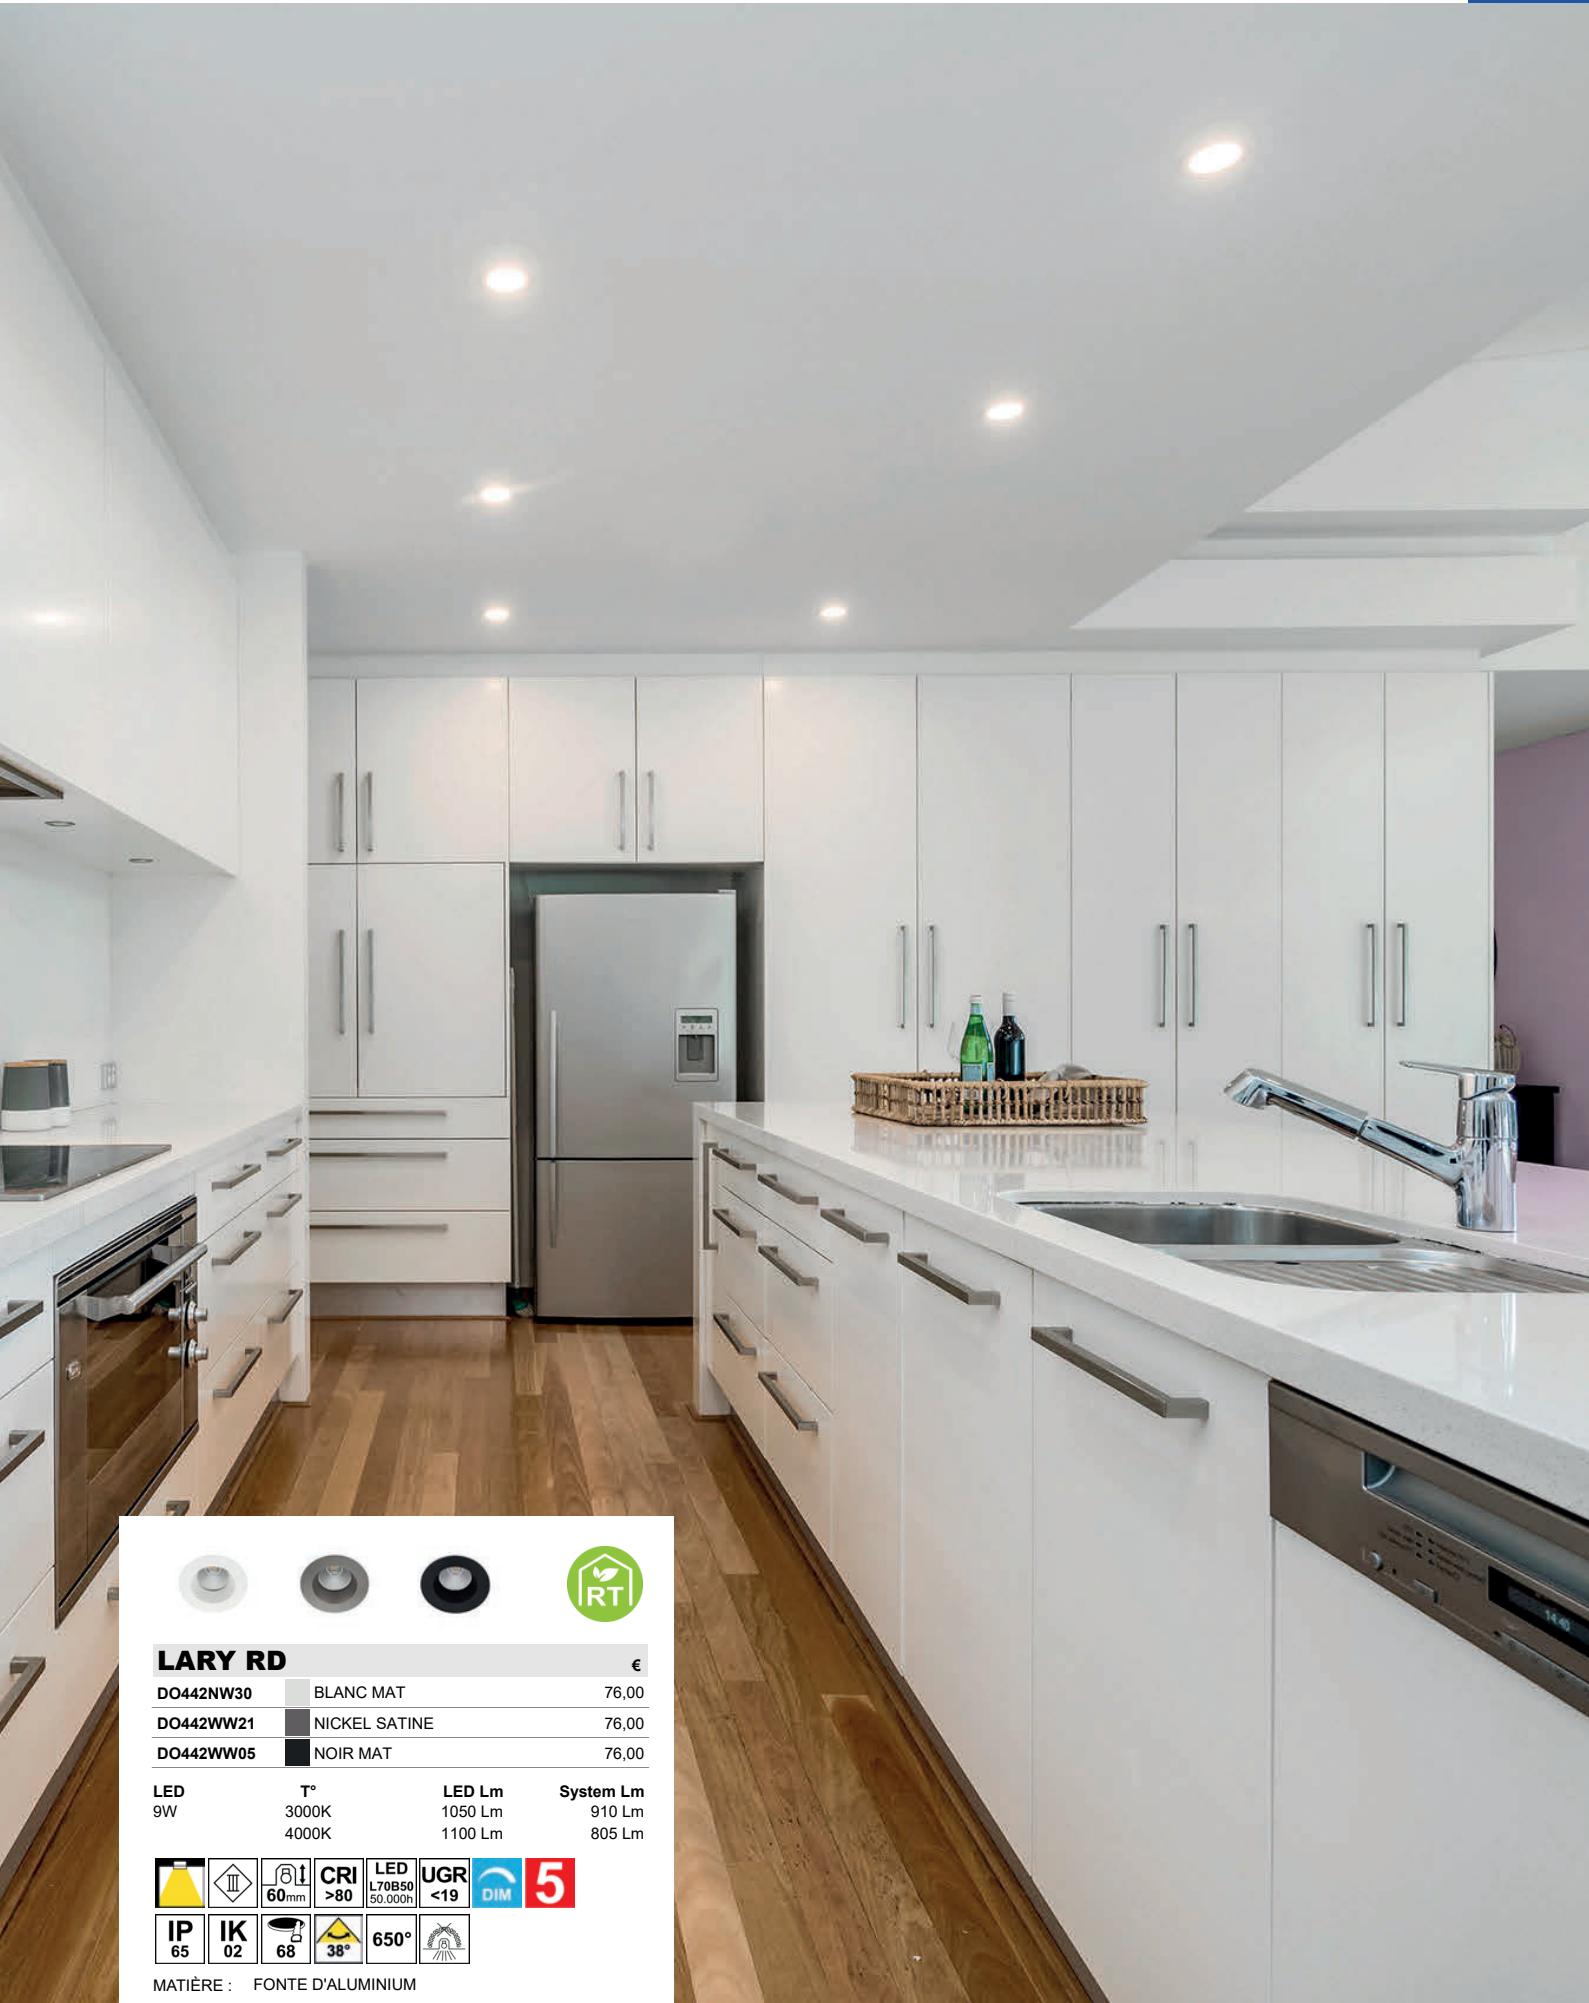

LARY RD		€
DO442NW30	BLANC MAT	76,00
DO442WW21	NICKEL SATINE	76,00
DO442WW05	NOIR MAT	76,00

LED 9W	T° 3000K 4000K	LED Lm 1050 Lm 1100 Lm	System Lm 910 Lm 805 Lm

MATIÈRE : FONTE D'ALUMINIUM