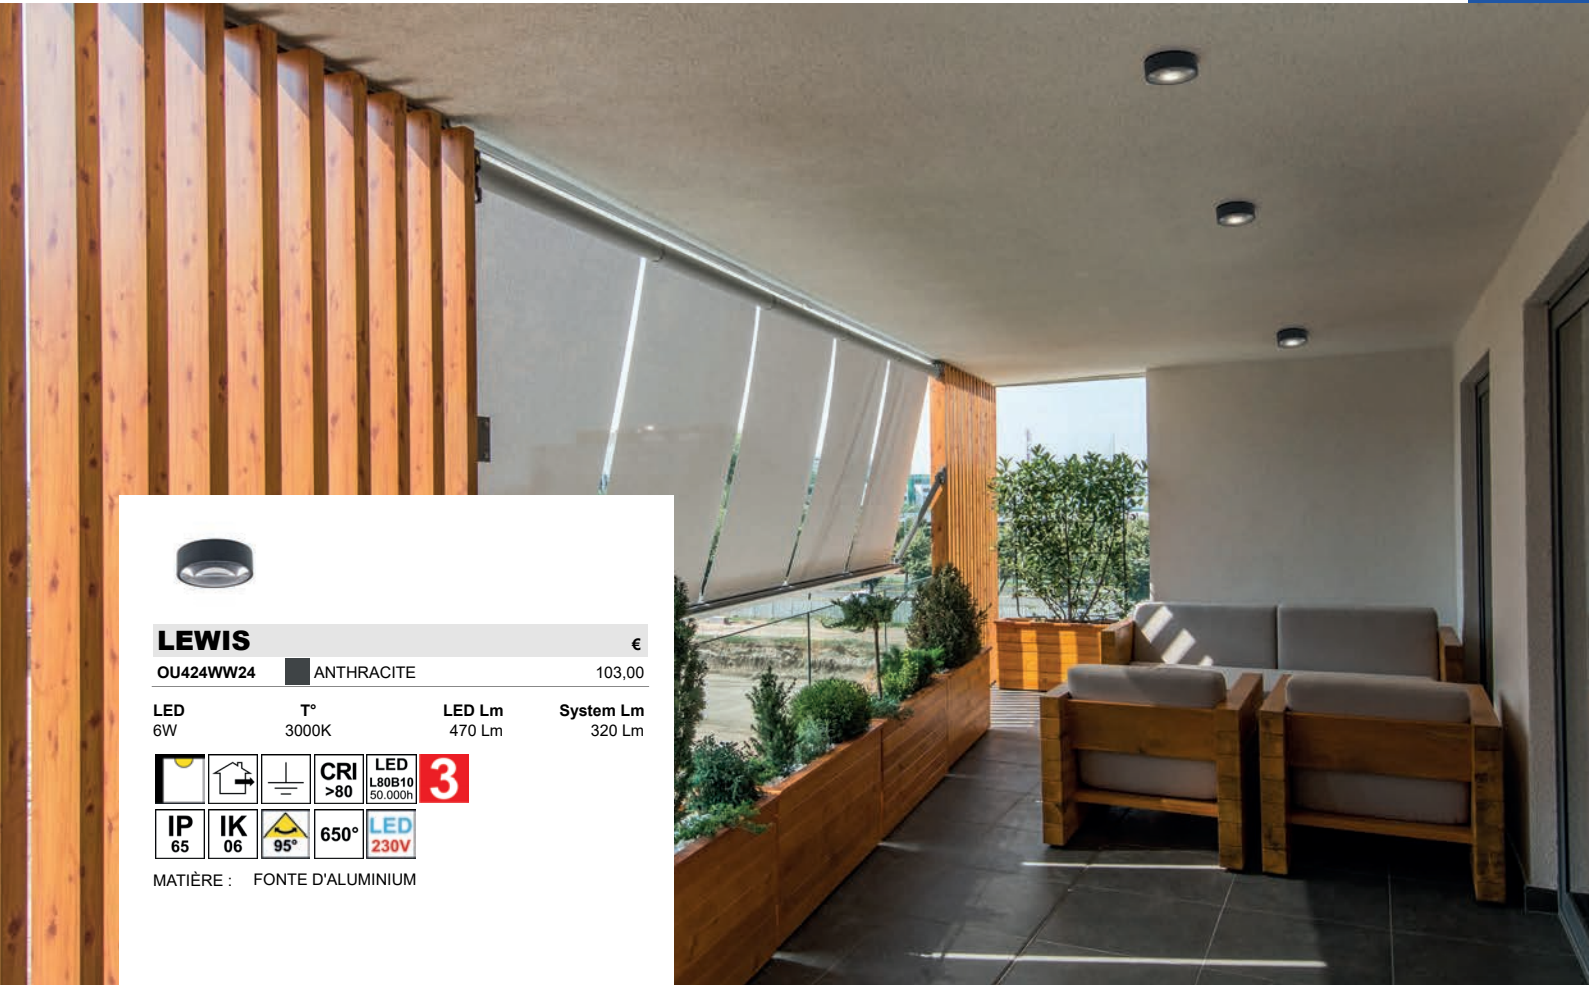

MATIÈRE : FONTE D'ALUMINIUM

ELNE 1

OU450WW24 ANTHRACITE € 109,00

LED 6W T° 3000K LED Lm 400 Lm System Lm 291 Lm

MATIÈRE : ALUMINIUM

LEWIS €

OU424WW24 ANTHRACITE 103,00

LED	T°	LED Lm	System Lm
6W	3000K	470 Lm	320 Lm