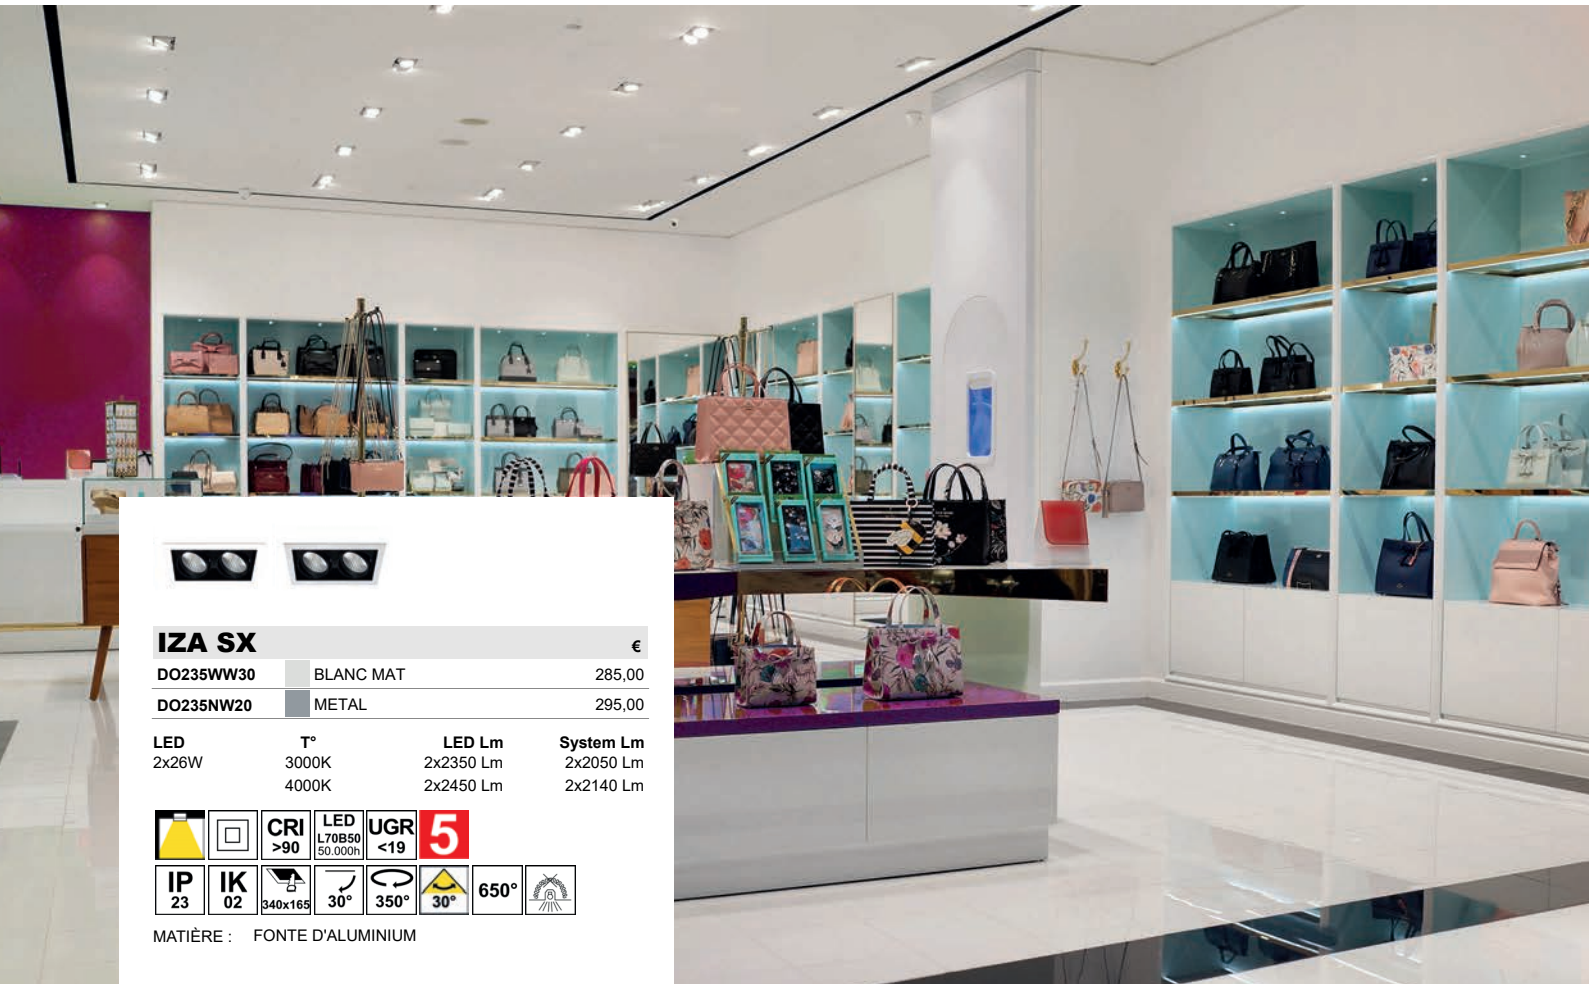

MATIÈRE : FONTE D'ALUMINIUM

IZA SX €

DO235WW30	BLANC MAT	285,00
DO235NW20	METAL	295,00

LED 2x26W	T° 3000K 4000K	LED Lm 2x2350 Lm 2x2450 Lm	System Lm 2x2050 Lm 2x2140 Lm
--------------	----------------------	----------------------------------	-------------------------------------