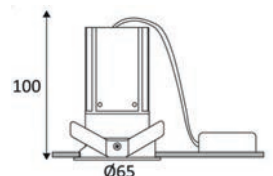

CHERA

EPI RD

KUBO

MAKA

RONGA 3 RDX-B

INFORMATIONS TECHNIQUES

SCHÉMAS : A - Z CAFÉ - HÔTELLERIE - RESTAURATION

ALLY 1 RX