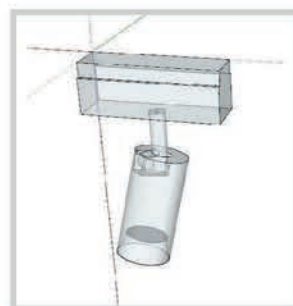

TRACK 48VDC