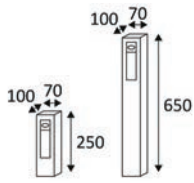

PURE 190

SWING RD

INFORMATIONS TECHNIQUES

SCHÉMAS : A - Z CAFÉ - HÔTELLERIE - RESTAURATION

AMONT

CYCLO SENSOR

FILI 5 RDX-B

LENA POWER