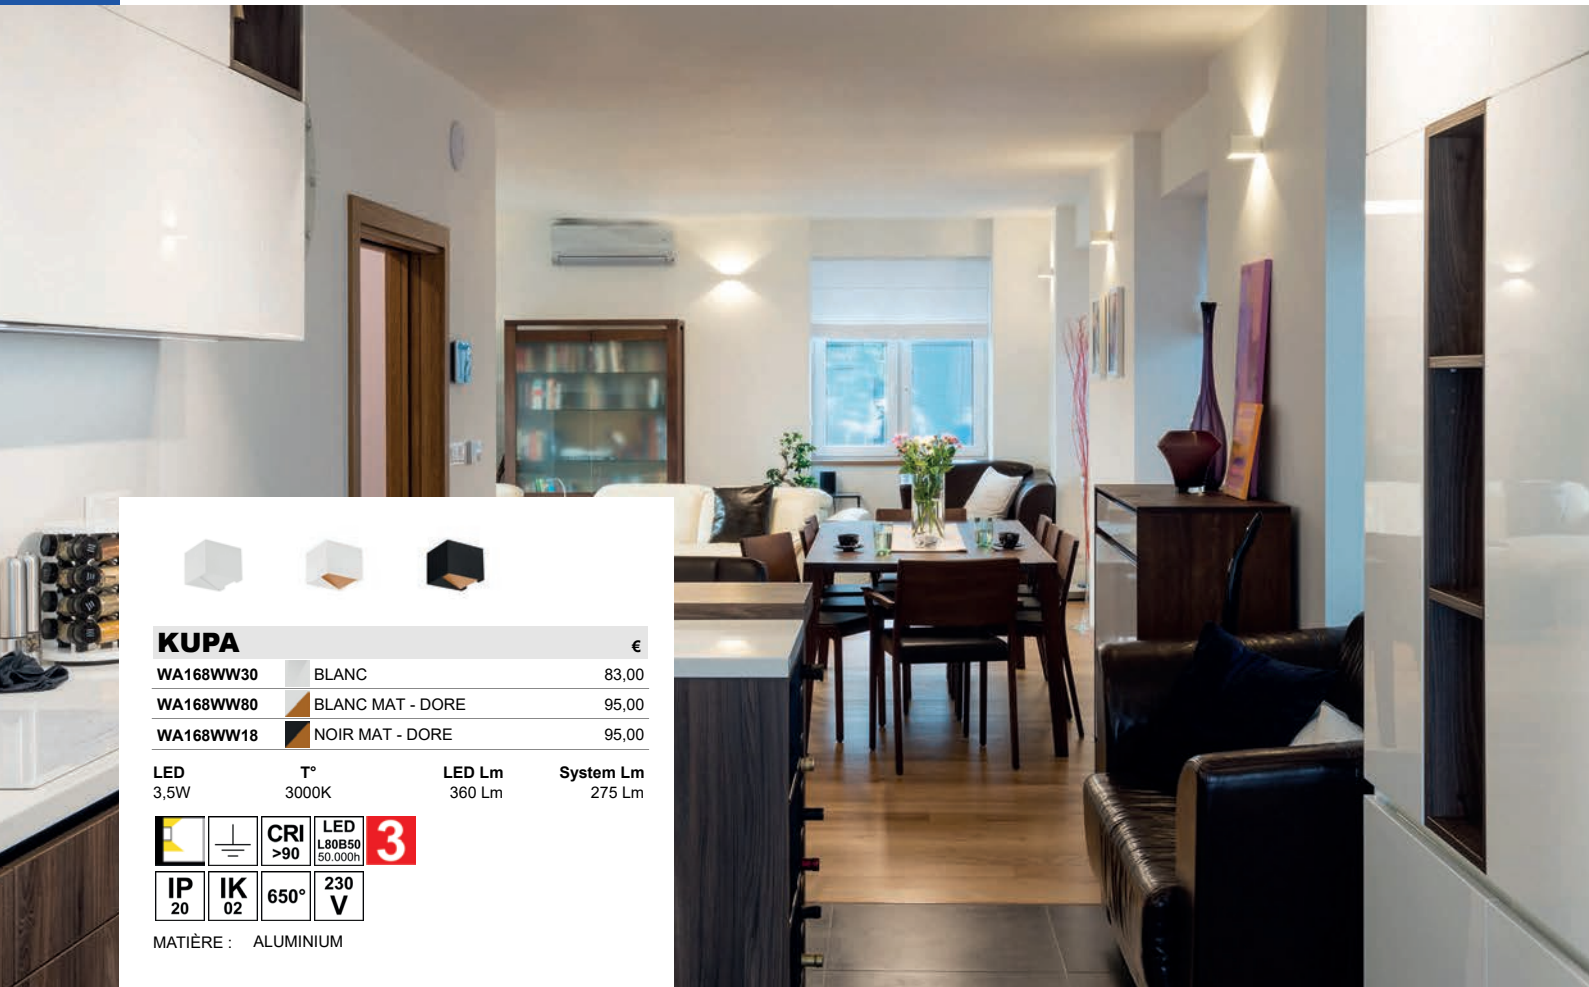

KUPA

WA168WW30	BLANC	83,00
WA168WW80	BLANC MAT - DORE	95,00
WA168WW18	NOIR MAT - DORE	95,00

LED 3,5W	T° 3000K	LED Lm 360 Lm	System Lm 275 Lm
----------	----------	---------------	------------------

MATIÈRE : ALUMINIUM