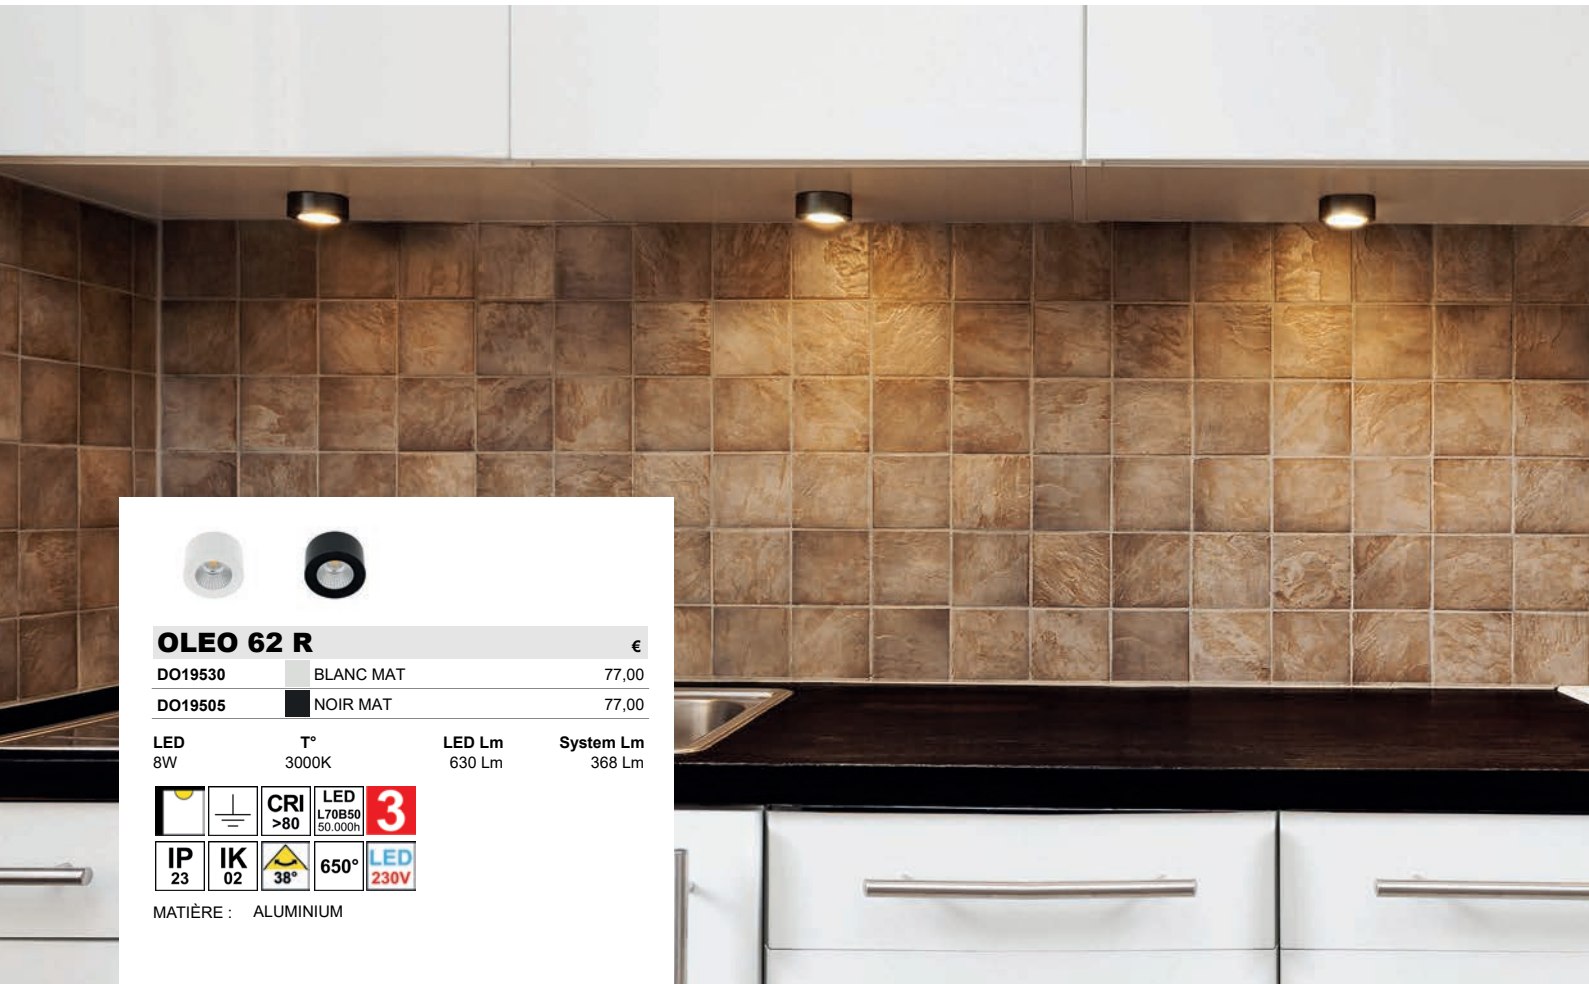

OLEO 62 R €

DO19530	BLANC MAT	77,00
DO19505	NOIR MAT	77,00

LED 8W   T° 3000K   LED Lm 630 Lm   System Lm 368 Lm

IP 23	IK 02	38°	650°	LED 230V	

MATIÈRE : ALUMINIUM