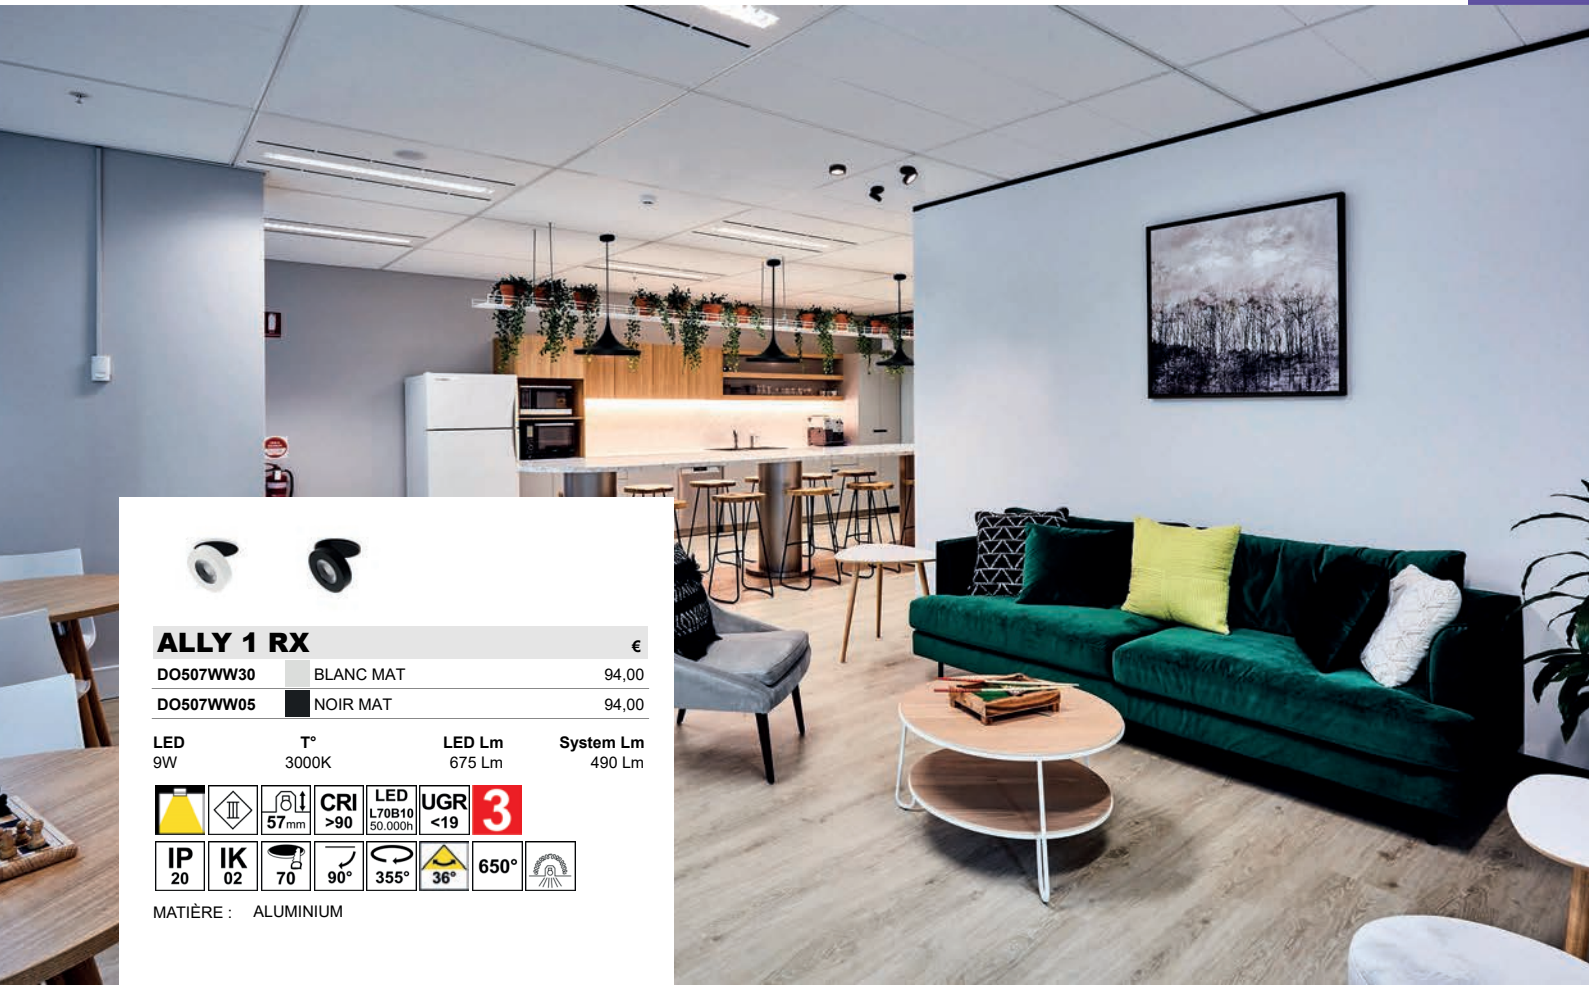

LED 8W T° 2700K, 3000K, 4000K LED Lm 600 Lm, 650 Lm, 700 Lm System Lm 365 Lm, 397 Lm, 430 Lm

MATIÈRE : COMPOSITE

Accessoires à commander séparément. €

DO33330	BAGUE DE FINITION 90-120mm	€ 18,00
DO33305	BAGUE DE FINITION 90-120mm	€ 18,00