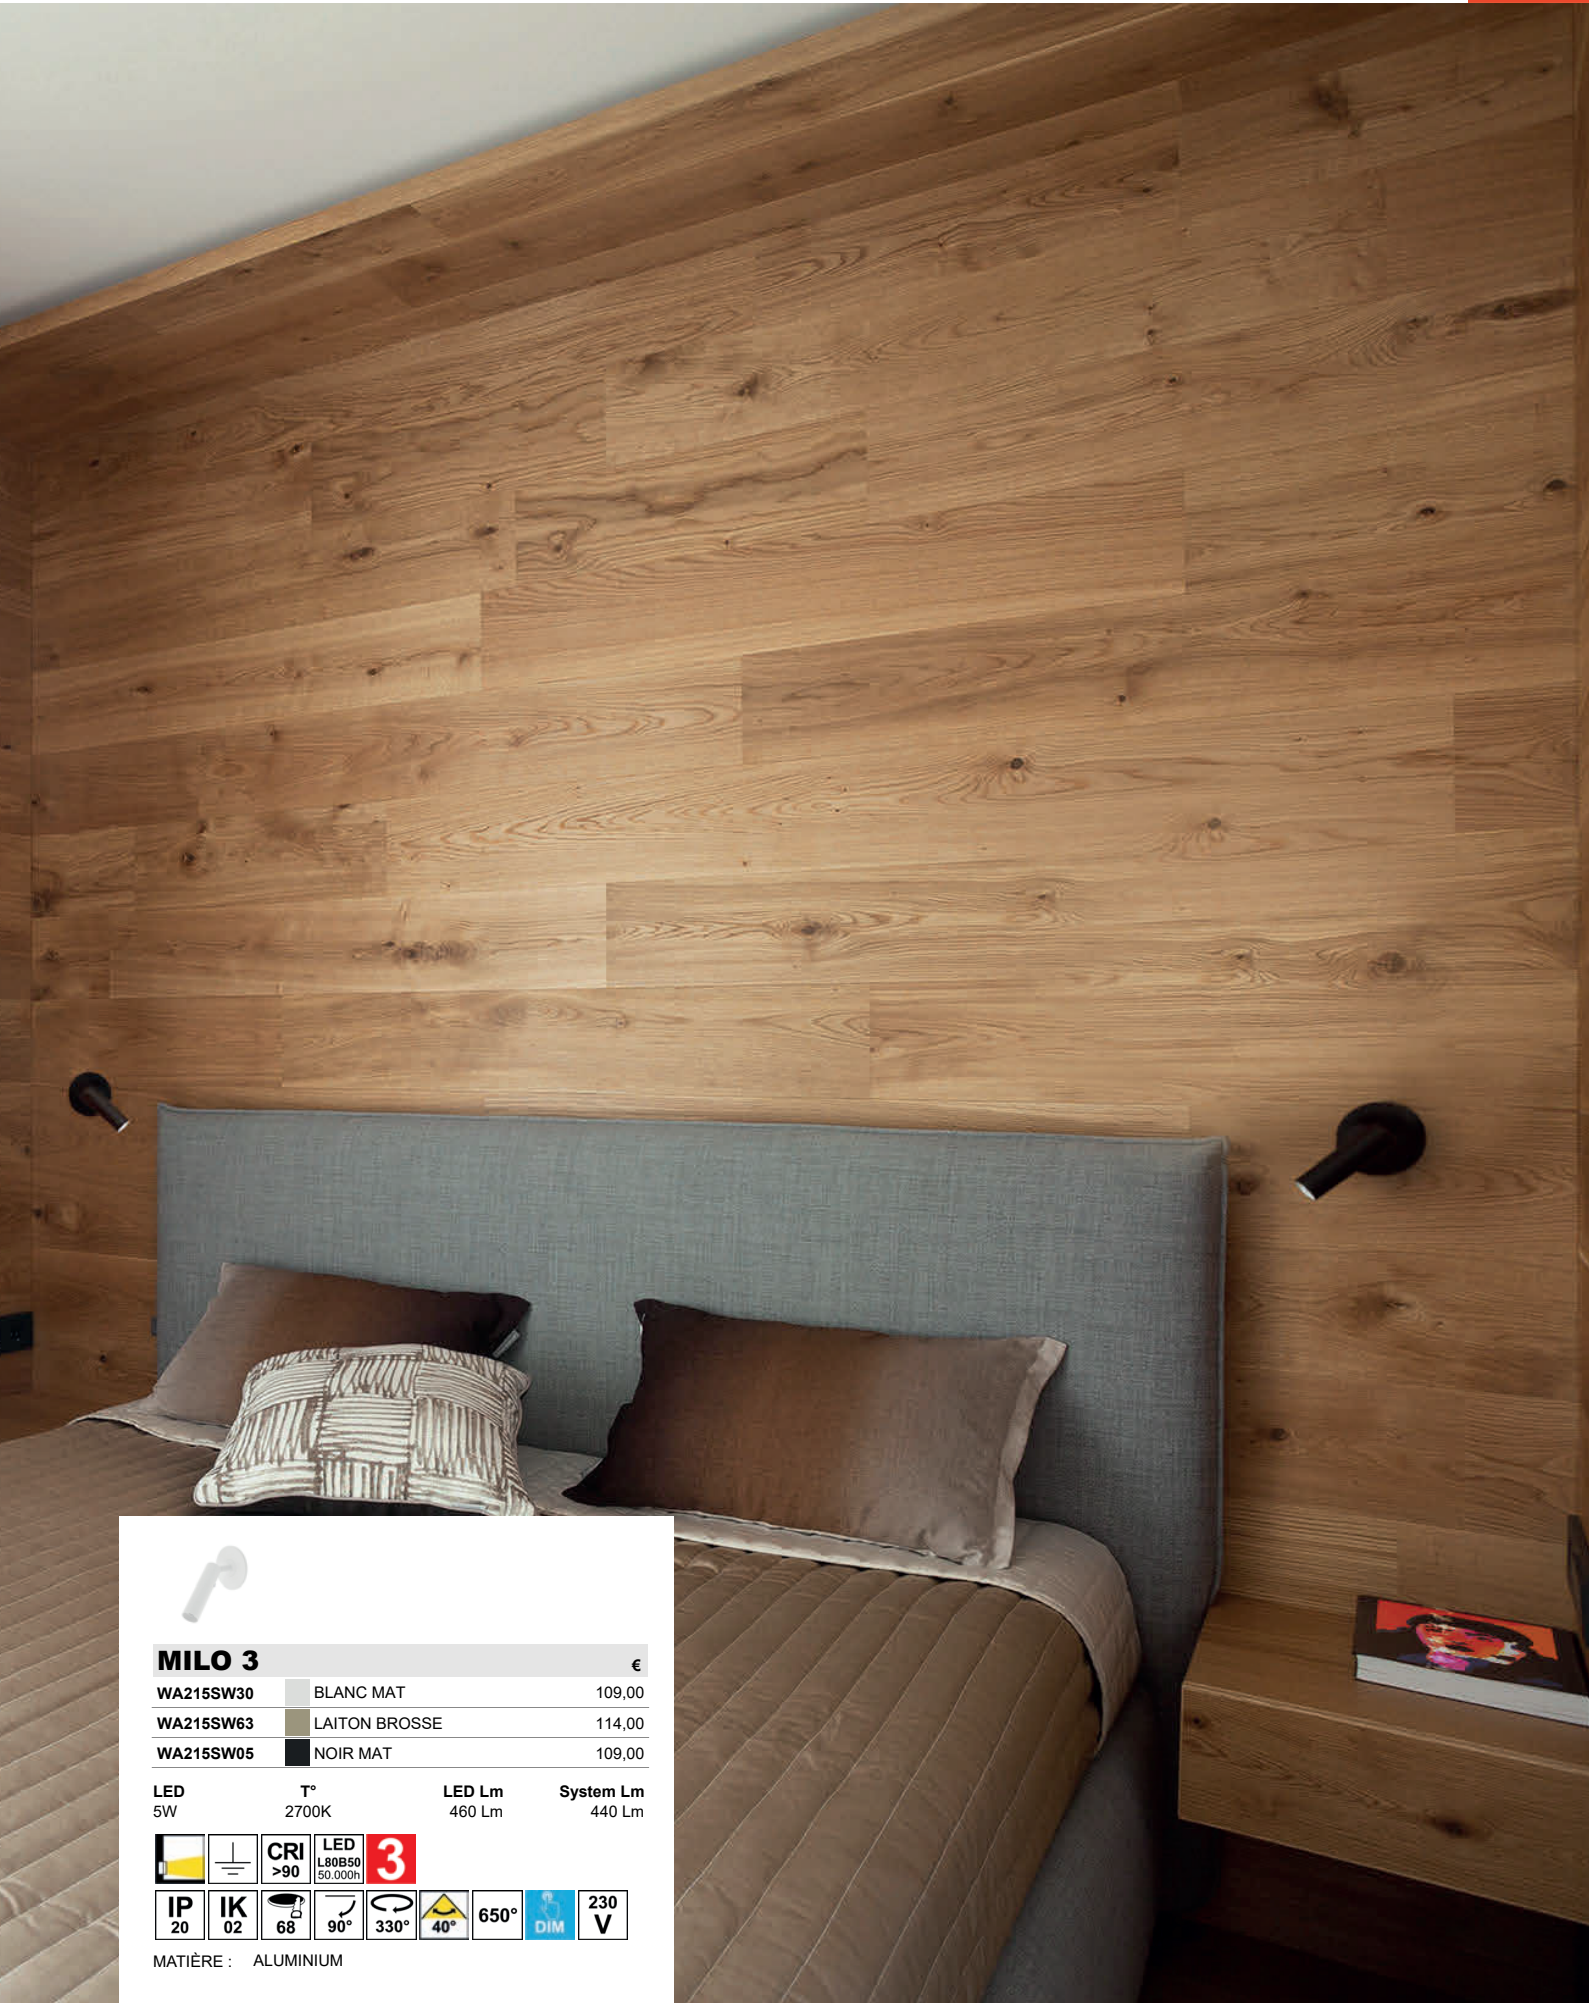

MILO 3

€

WA215SW30	BLANC MAT	109,00
WA215SW63	LAITON BROSSE	114,00
WA215SW05	NOIR MAT	109,00

LED 5W	T° 2700K	LED Lm 460 Lm	System Lm 440 Lm

IP 20	IK 02		
68	90°	330°	40°
650°			

MATIÈRE : ALUMINIUM