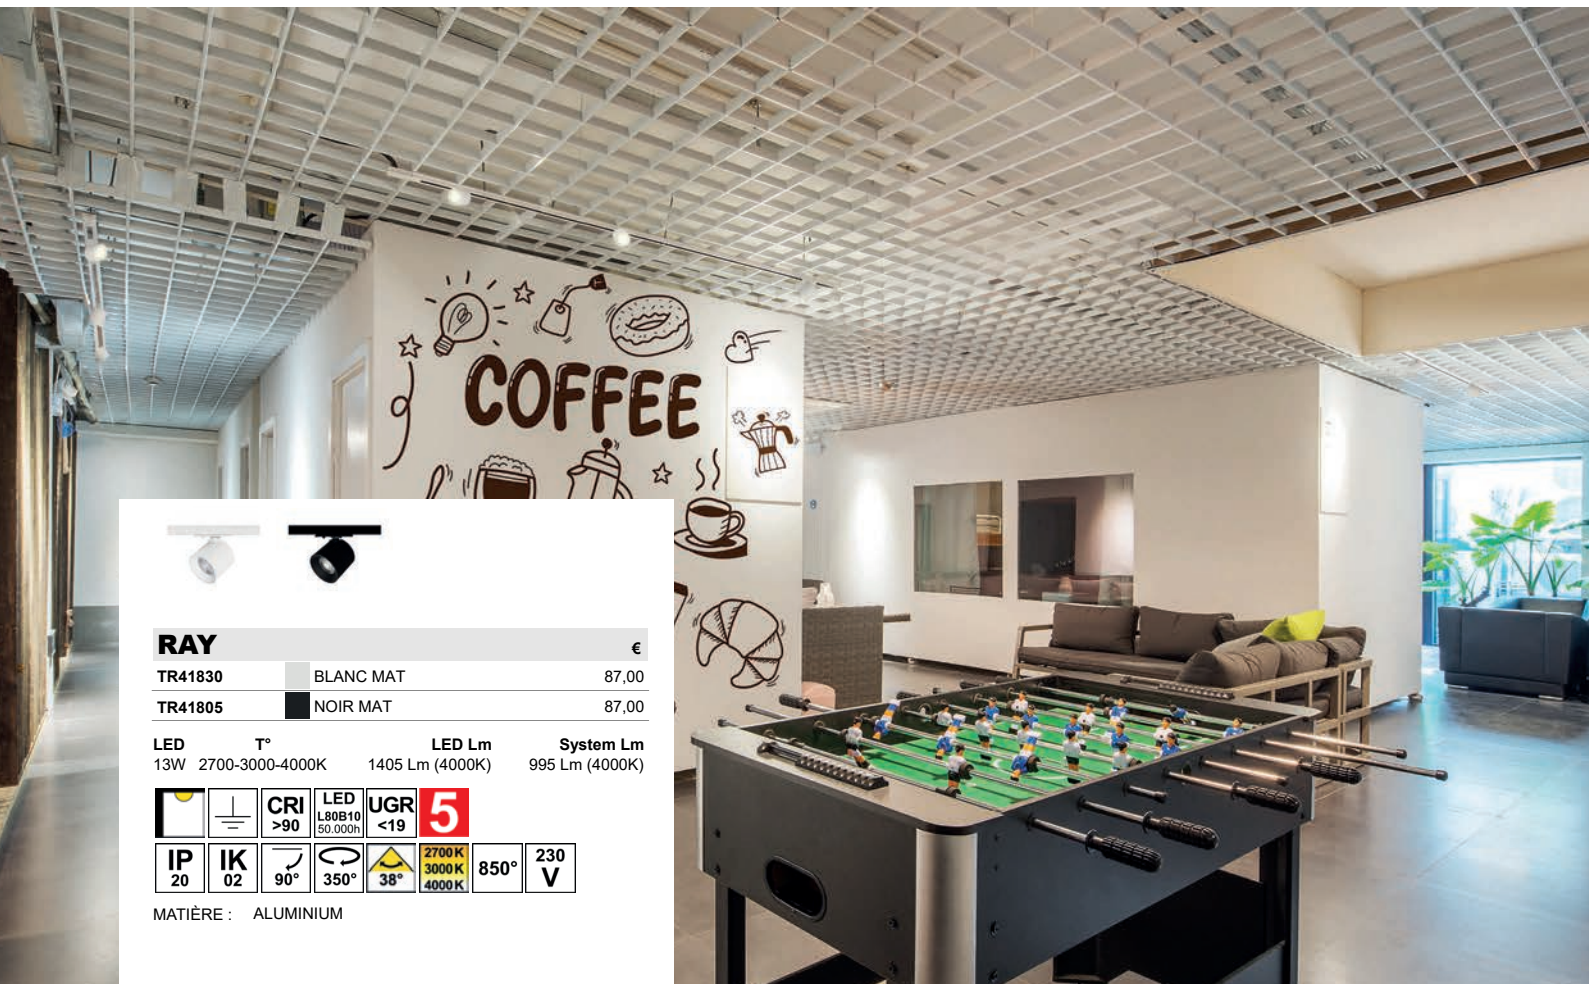

RAY		€	
TR41830	BLANC MAT	87,00	
TR41805	NOIR MAT	87,00	
LED	T°	LED Lm	System Lm
13W	2700-3000-4000K	1405 Lm (4000K)	995 Lm (4000K)

MATIÈRE : ALUMINIUM