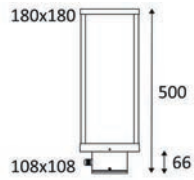

INFORMATIONS TECHNIQUES
SCHÉMAS : A - Z RÉSIDENTIEL

LUXI 180