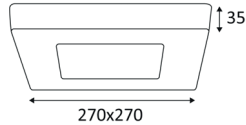

ASPI 2 SENSOR PLUS