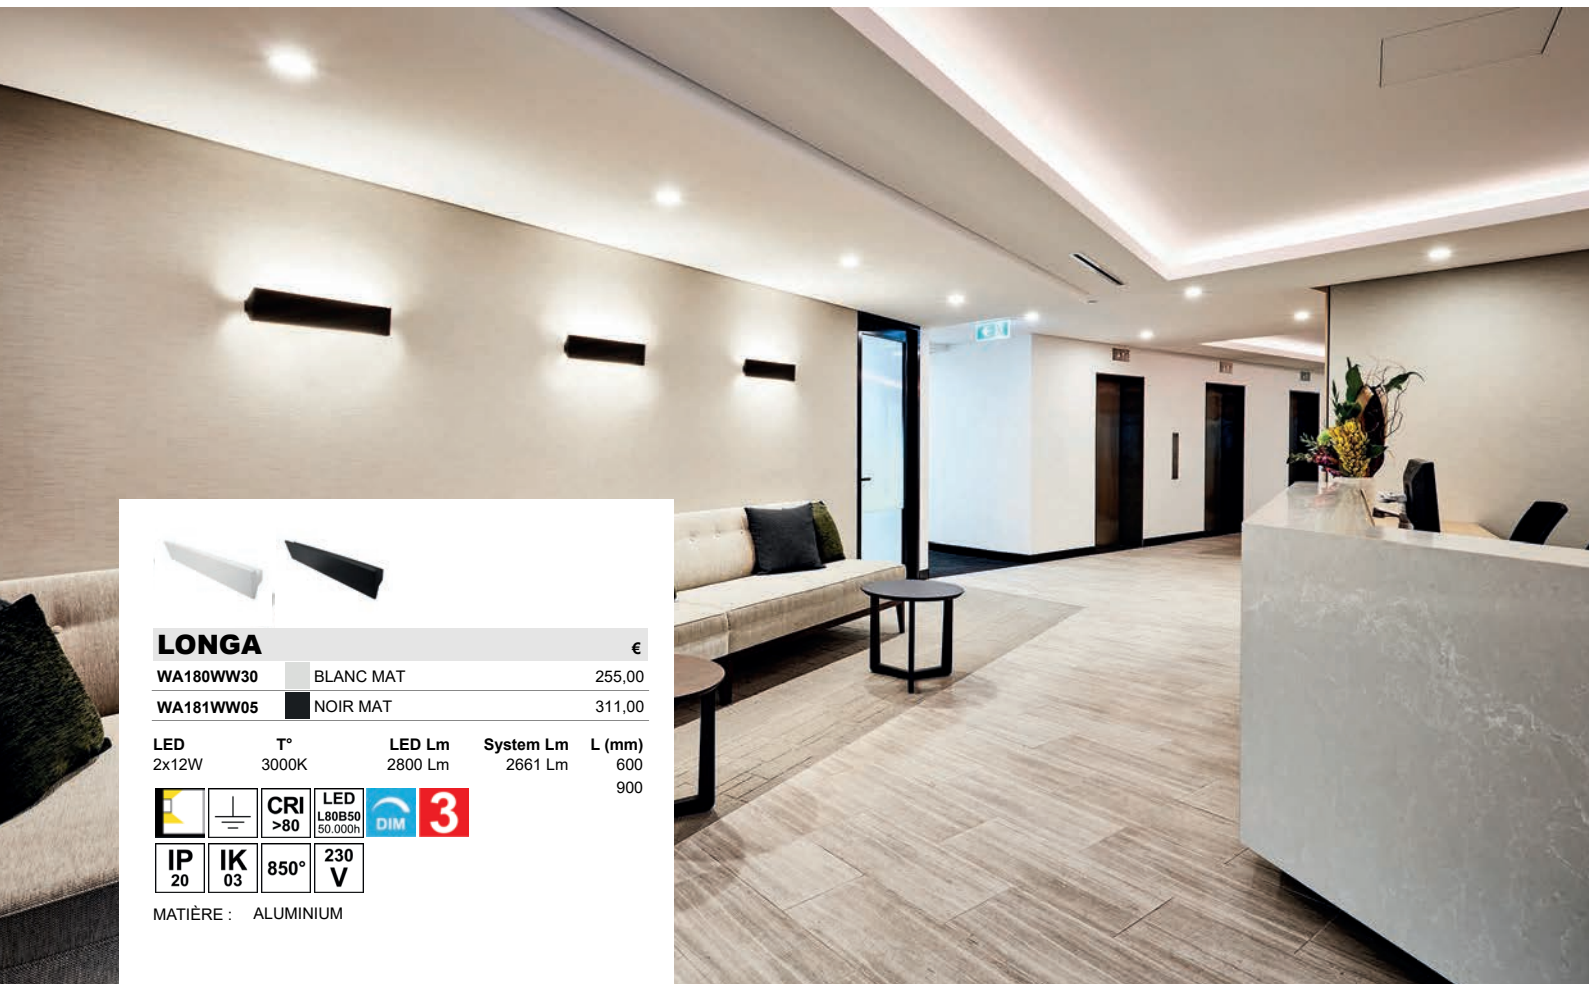

LONGA €

WA180WW30	BLANC MAT	255,00
WA181WW05	NOIR MAT	311,00

LED 2x12W   T° 3000K   LED Lm 2800 Lm   System Lm 2661 Lm   L (mm) 600 / 900

		CRI >80	LED L80B50 50.000h	DIM	3
IP 20	IK 03	850°	230 V		

MATIÈRE : ALUMINIUM