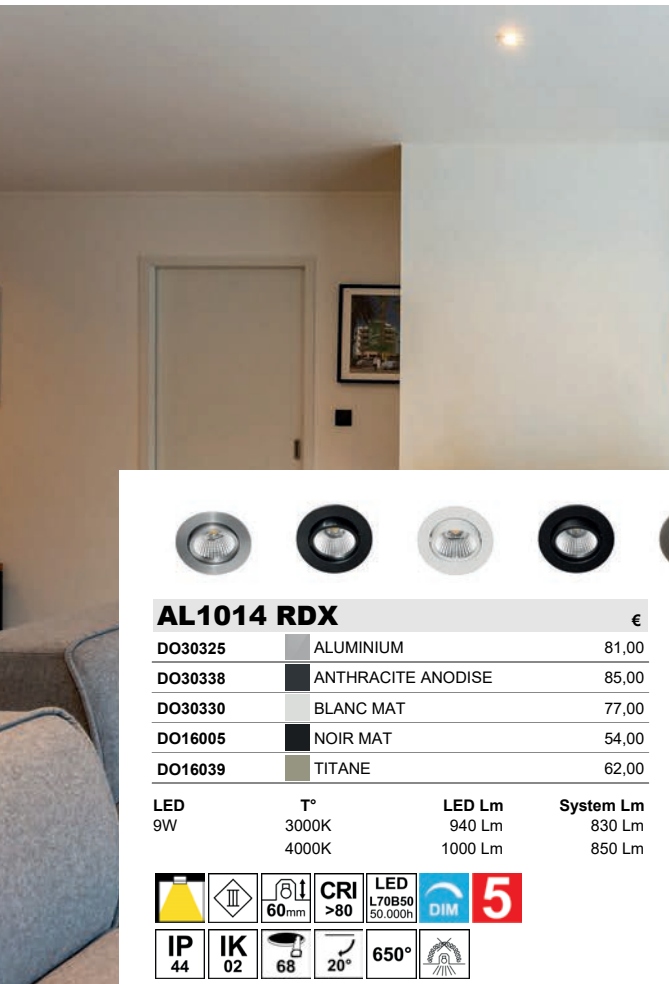

AL1014 RDX €				
DO30325	ALUMINIUM	81,00		
DO30338	ANTHRACITE ANODISE	85,00		
DO30330	BLANC MAT	77,00		
DO16005	NOIR MAT	54,00		
DO16039	TITANE	62,00		
LED 9W	T° 3000K 4000K	LED Lm 940 Lm 1000 Lm	System Lm 830 Lm 850 Lm