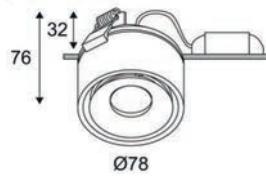

CLIC RDX MINI