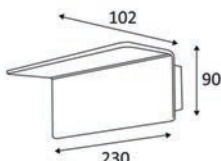

INFORMATIONS TECHNIQUES
SCHÉMAS : A - Z RÉSIDENTIEL

MALTA 1