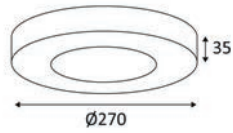

ASPI 1 SENSOR PLUS