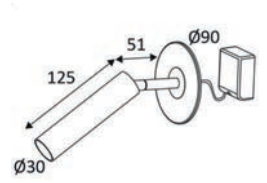

PURE 190

SWING RD

INFORMATIONS TECHNIQUES

SCHÉMAS : A - Z CAFÉ - HÔTELLERIE - RESTAURATION

AMONT

CYCLO SENSOR

FILI 5 RDX-B

LENA POWER