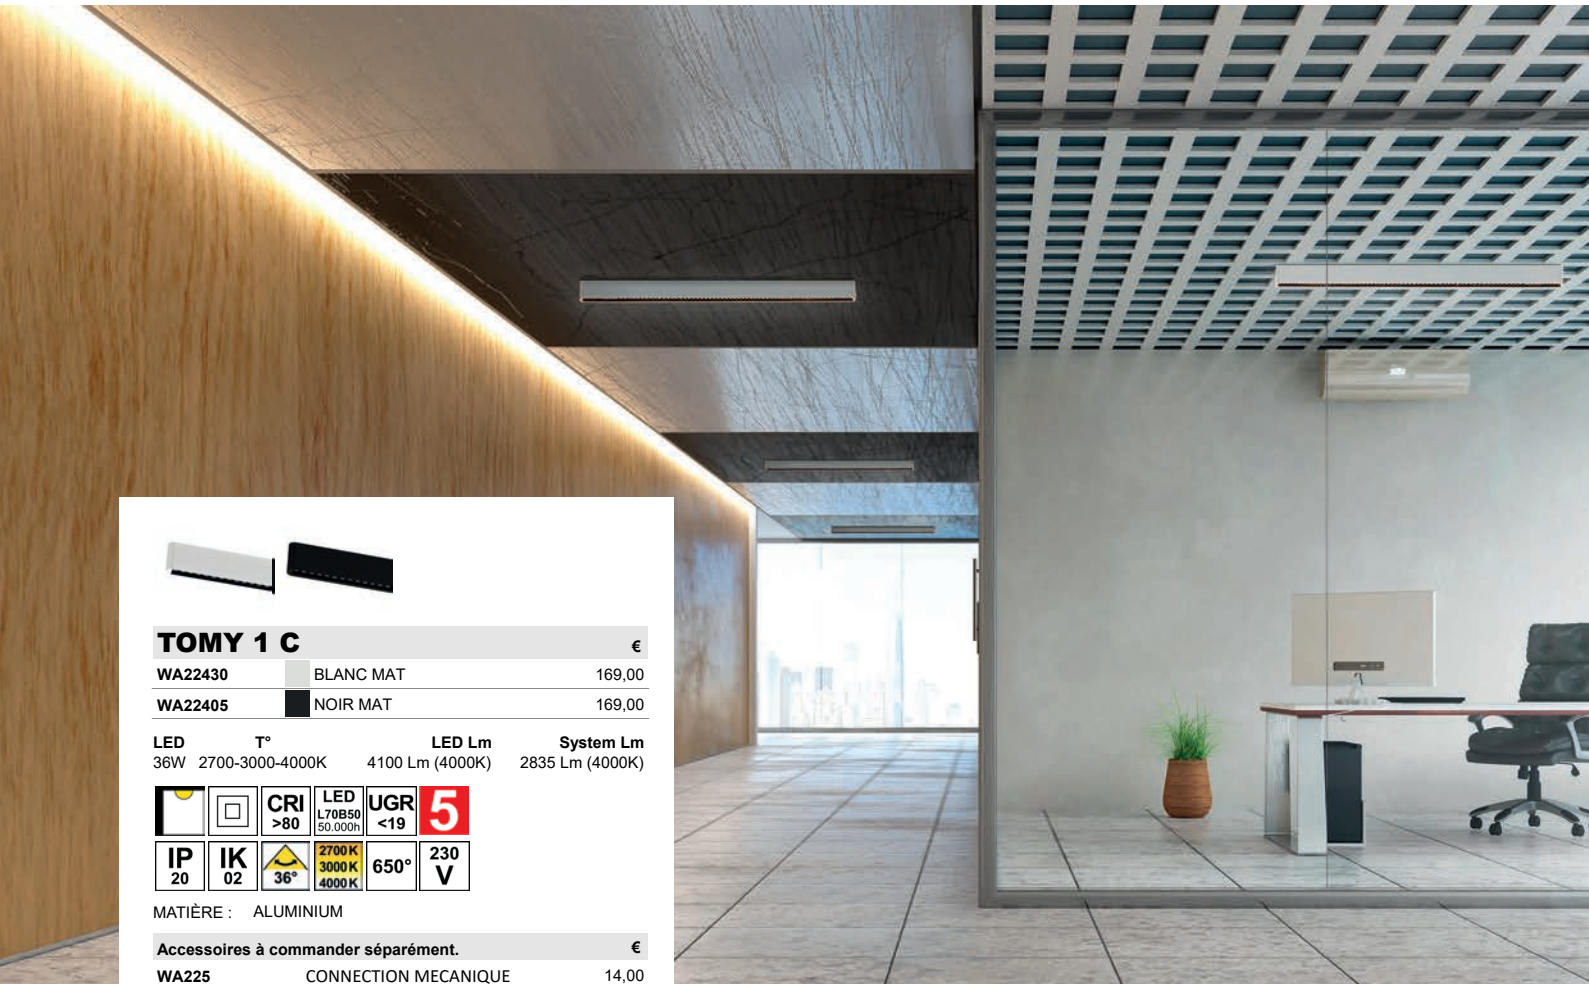

MALTA 2 €

WA164WW30	BLANC MAT	245,00
-----------	-----------	--------

LED 30W T° 3000K LED Lm 3300 Lm System Lm 3194 Lm

		CRI >90	LED L80B50 50.000h		3
IP 20	IK 04	650°	230 V		

MATIÈRE : ALUMINIUM

TOMY 1 C €