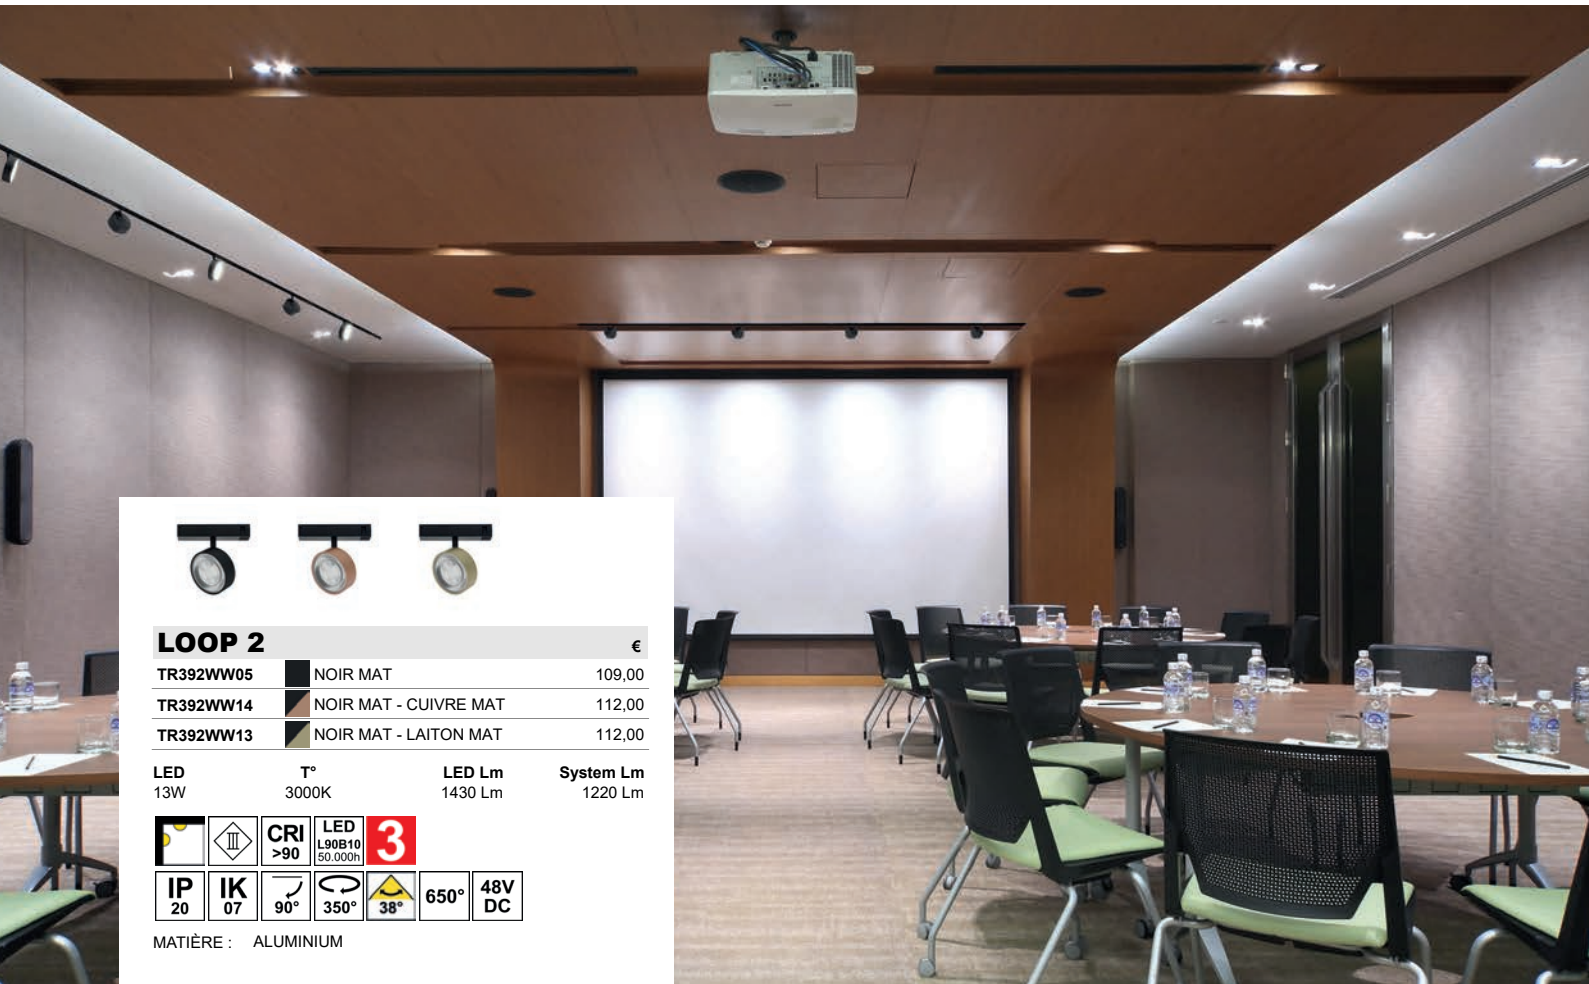

LENA POWER

DO401SW30	BLANC MAT	120,00
DO403NW05DA	NOIR MAT	178,00

DIMMABLE COUPURE DE PHASE
DIMMABLE DALI

LED	T°	LED Lm	System Lm	α
13W	2700K	1260 Lm	688 Lm	15°
	3000K	1300 Lm	941 Lm	30°
	4000K	1340 Lm	1010 Lm	50°

MATIÈRE : FONTE D'ALUMINIUM

LOOP 2

TR392WW05	NOIR MAT	109,00
TR392WW14	NOIR MAT - CUIVRE MAT	112,00
TR392WW13	NOIR MAT - LAITON MAT	112,00

LED	T°	LED Lm	System Lm
13W	3000K	1430 Lm	1220 Lm

MATIÈRE : ALUMINIUM