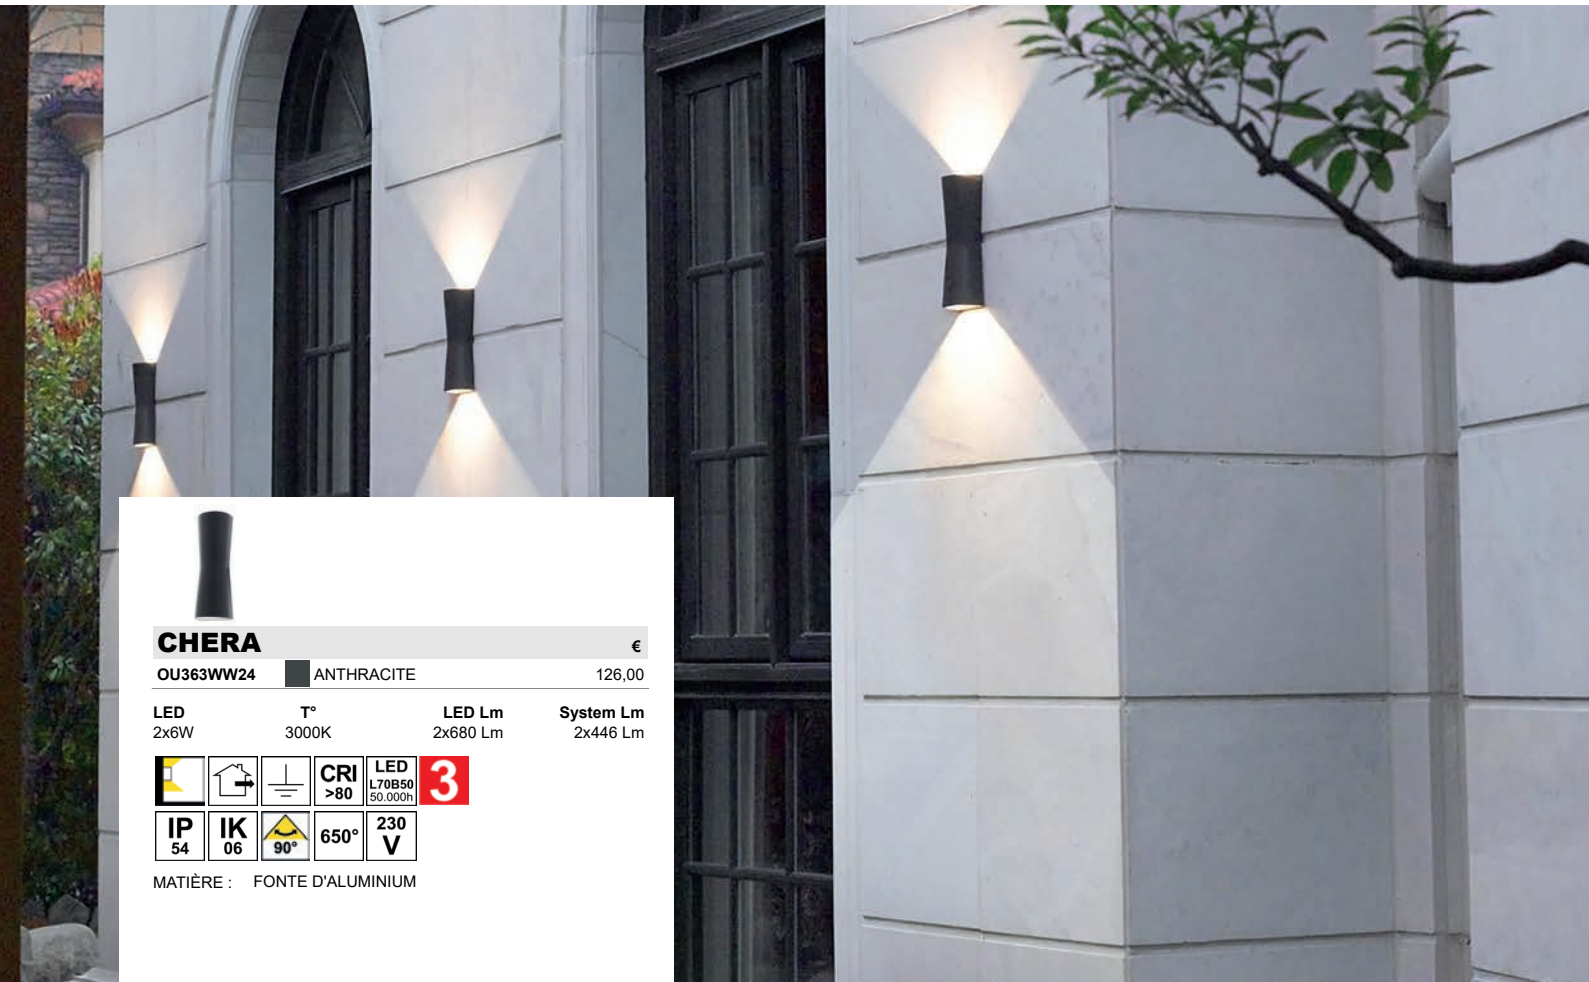

CHERA

OU363WW24 ANTHRACITE € 126,00

LED 2x6W T° 3000K LED Lm 2x680 Lm System Lm 2x446 Lm

MATIÈRE : FONTE D'ALUMINIUM