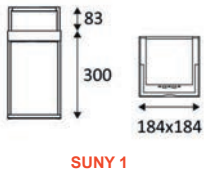

CHERA

EPI RD

KUBO

MAKA

RONGA 3 RDX-B

INFORMATIONS TECHNIQUES

SCHÉMAS : A - Z CAFÉ - HÔTELLERIE - RESTAURATION

ALLY 1 RX