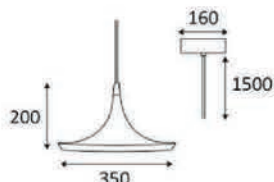

Sur notre site,
www.indigo-lighting.com
Vous pouvez télécharger
les fichiers SKETCHUP
de nombreux luminaires.

CONNAISSANCE TECHNIQUES

3

FILE TECHNIQUE	
MODE FORMER 3D	
CERTIFICATE	
COURBES	
CLASSE ENERGÉTIQUE	
SKETCHUP