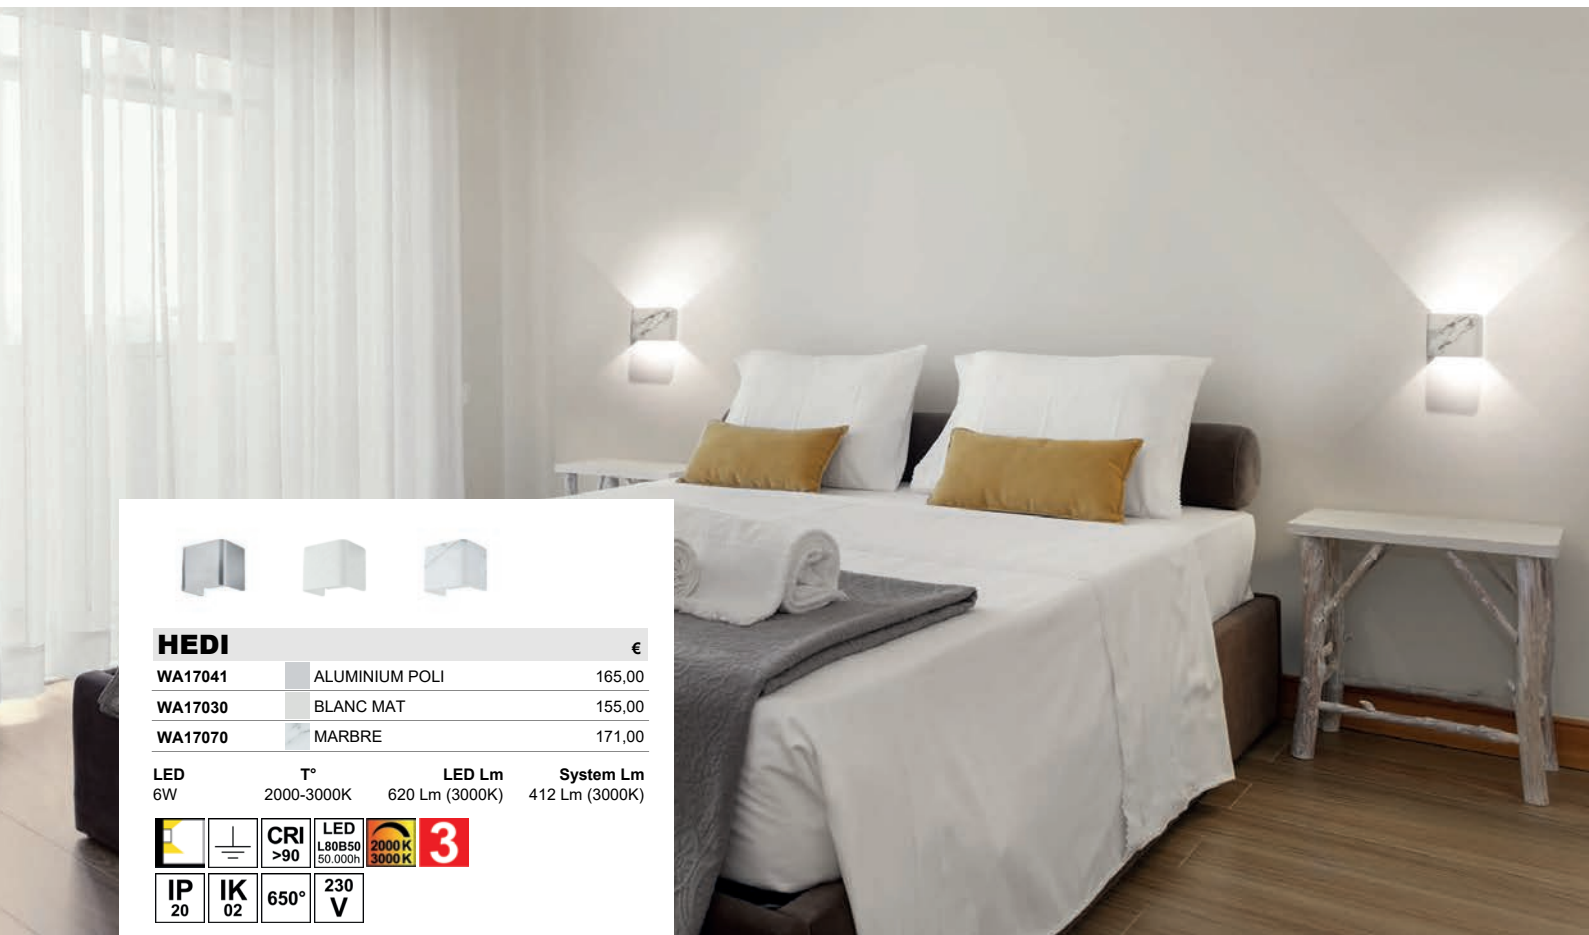

MATIÈRE : ALUMINIUM

HEDI		€
WA17041	ALUMINIUM POLI	165,00
WA17030	BLANC MAT	155,00
WA17070	MARBRE	171,00

LED 6W	T° 2000-3000K	LED Lm 620 Lm (3000K)	System Lm 412 Lm (3000K)
-----------	------------------	--------------------------	-----------------------------