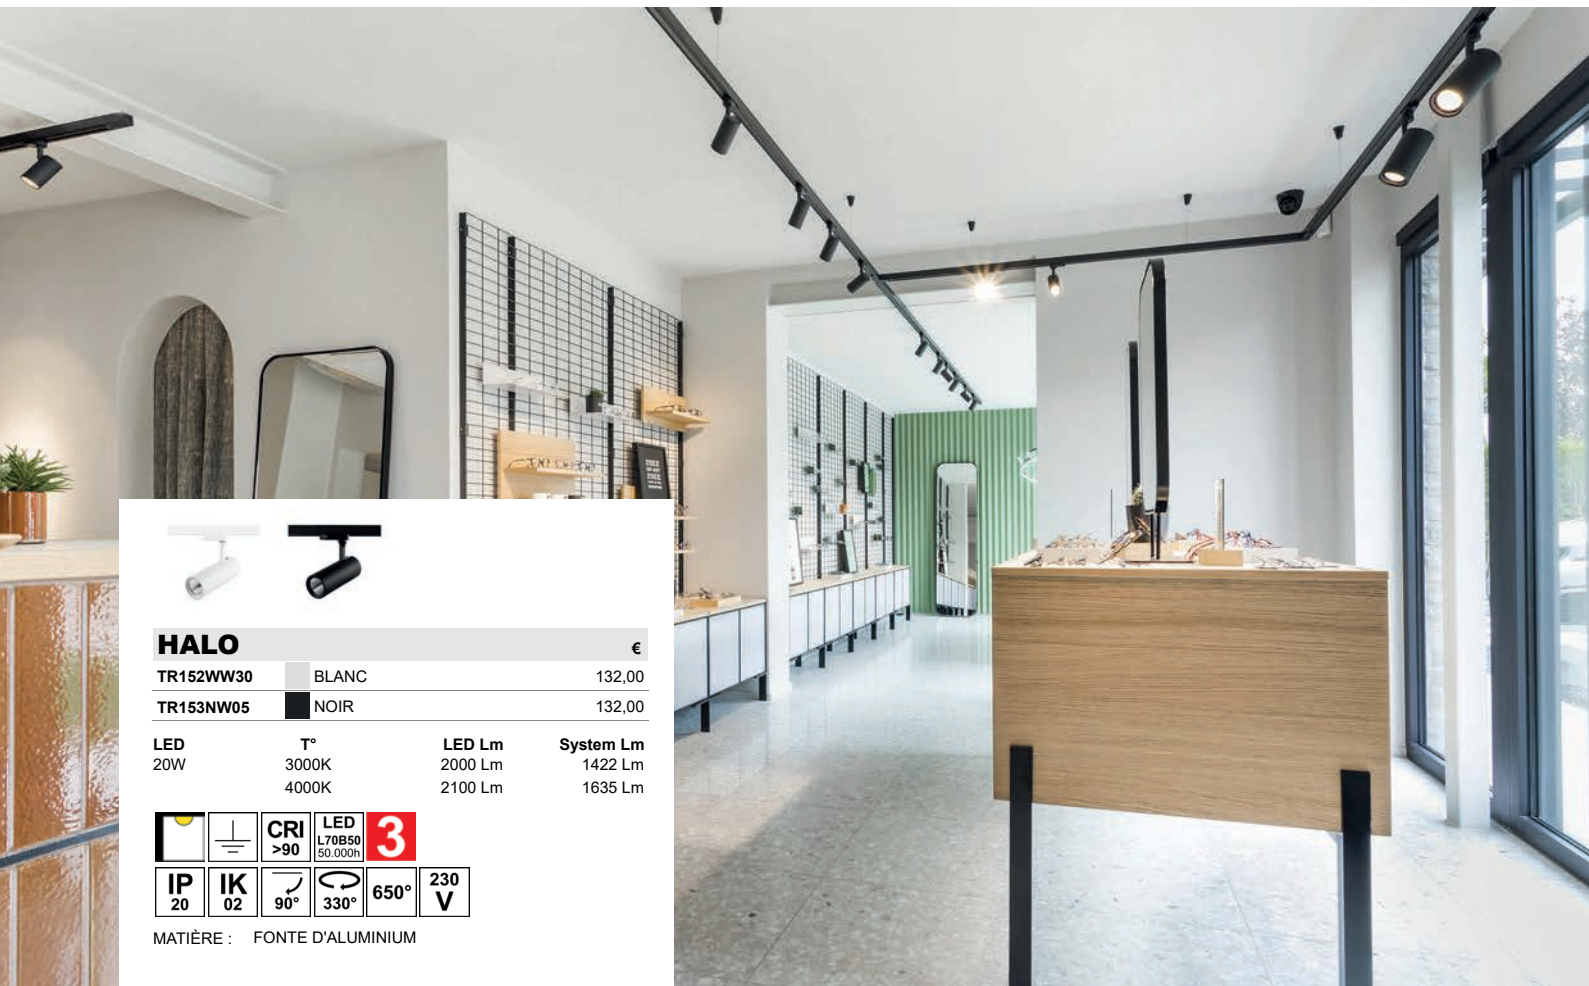

MATIÈRE : FONTE D'ALUMINIUM

HELLO 2 D

TR390WW30	BLANC MAT	174,00 €
TR390WW05	NOIR MAT	174,00 €

LED 17W	T° 3000K	LED Lm 2160 Lm	System Lm 1740 Lm
---------	----------	----------------	-------------------

MATIÈRE : ALUMINIUM