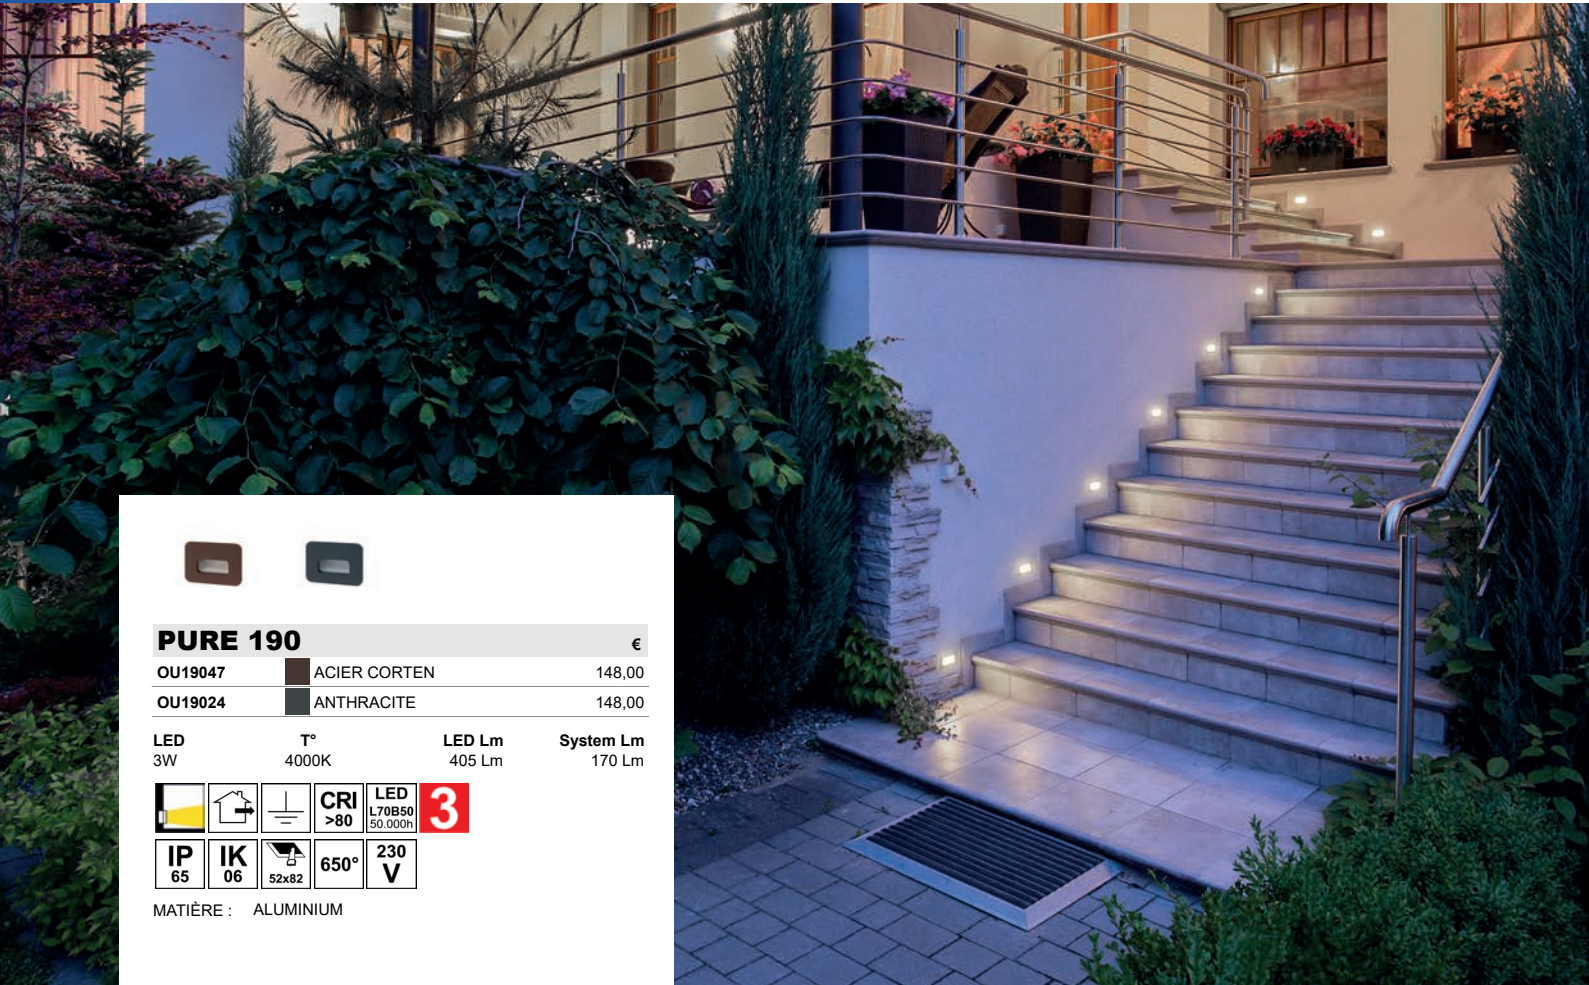

PURE 190

€

OU19047	ACIER CORTEN	148,00
OU19024	ANTHRACITE	148,00

LED 3W	T° 4000K	LED Lm 405 Lm	System Lm 170 Lm

MATIÈRE : ALUMINIUM