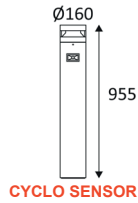

PURE 190

SWING RD

INFORMATIONS TECHNIQUES

SCHÉMAS : A - Z CAFÉ - HÔTELLERIE - RESTAURATION

AMONT

CYCLO SENSOR

FILI 5 RDX-B

LENA POWER