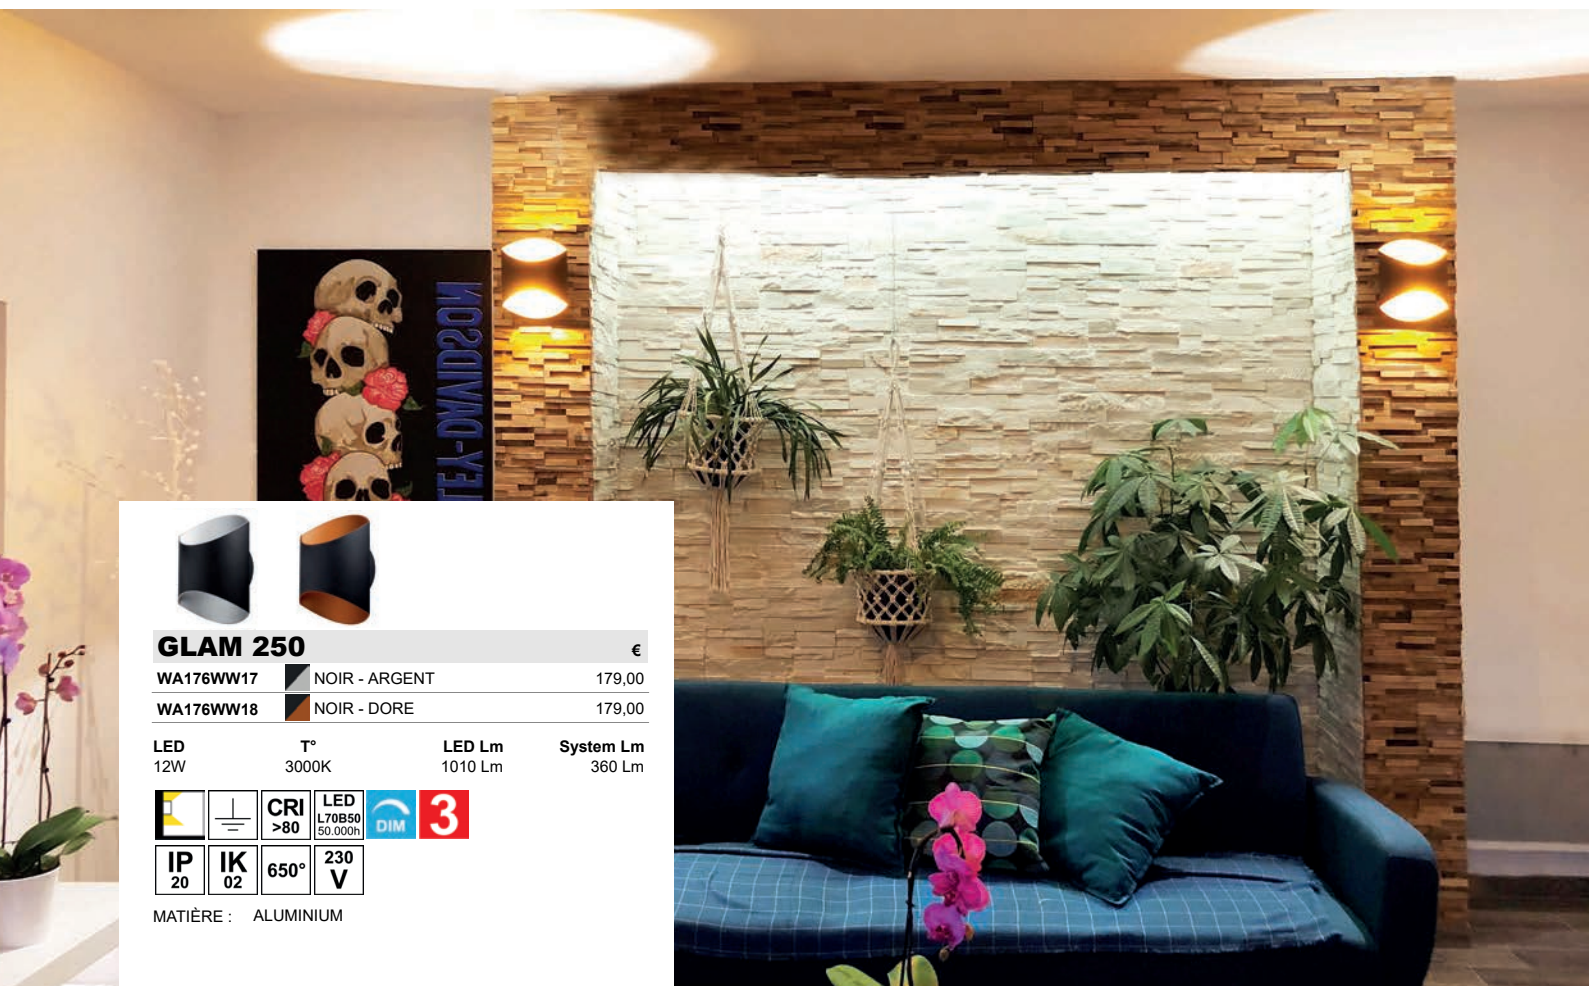

GLAM 250

WA176WW17	NOIR - ARGENT	179,00
WA176WW18	NOIR - DORE	179,00

LED 12W	T° 3000K	LED Lm 1010 Lm	System Lm 360 Lm

MATIÈRE : ALUMINIUM