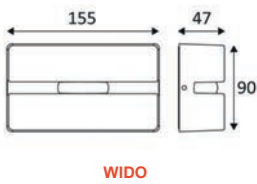

CHERA

EPI RD

KUBO

MAKA

RONGA 3 RDX-B

INFORMATIONS TECHNIQUES

SCHÉMAS : A - Z CAFÉ - HÔTELLERIE - RESTAURATION

ALLY 1 RX