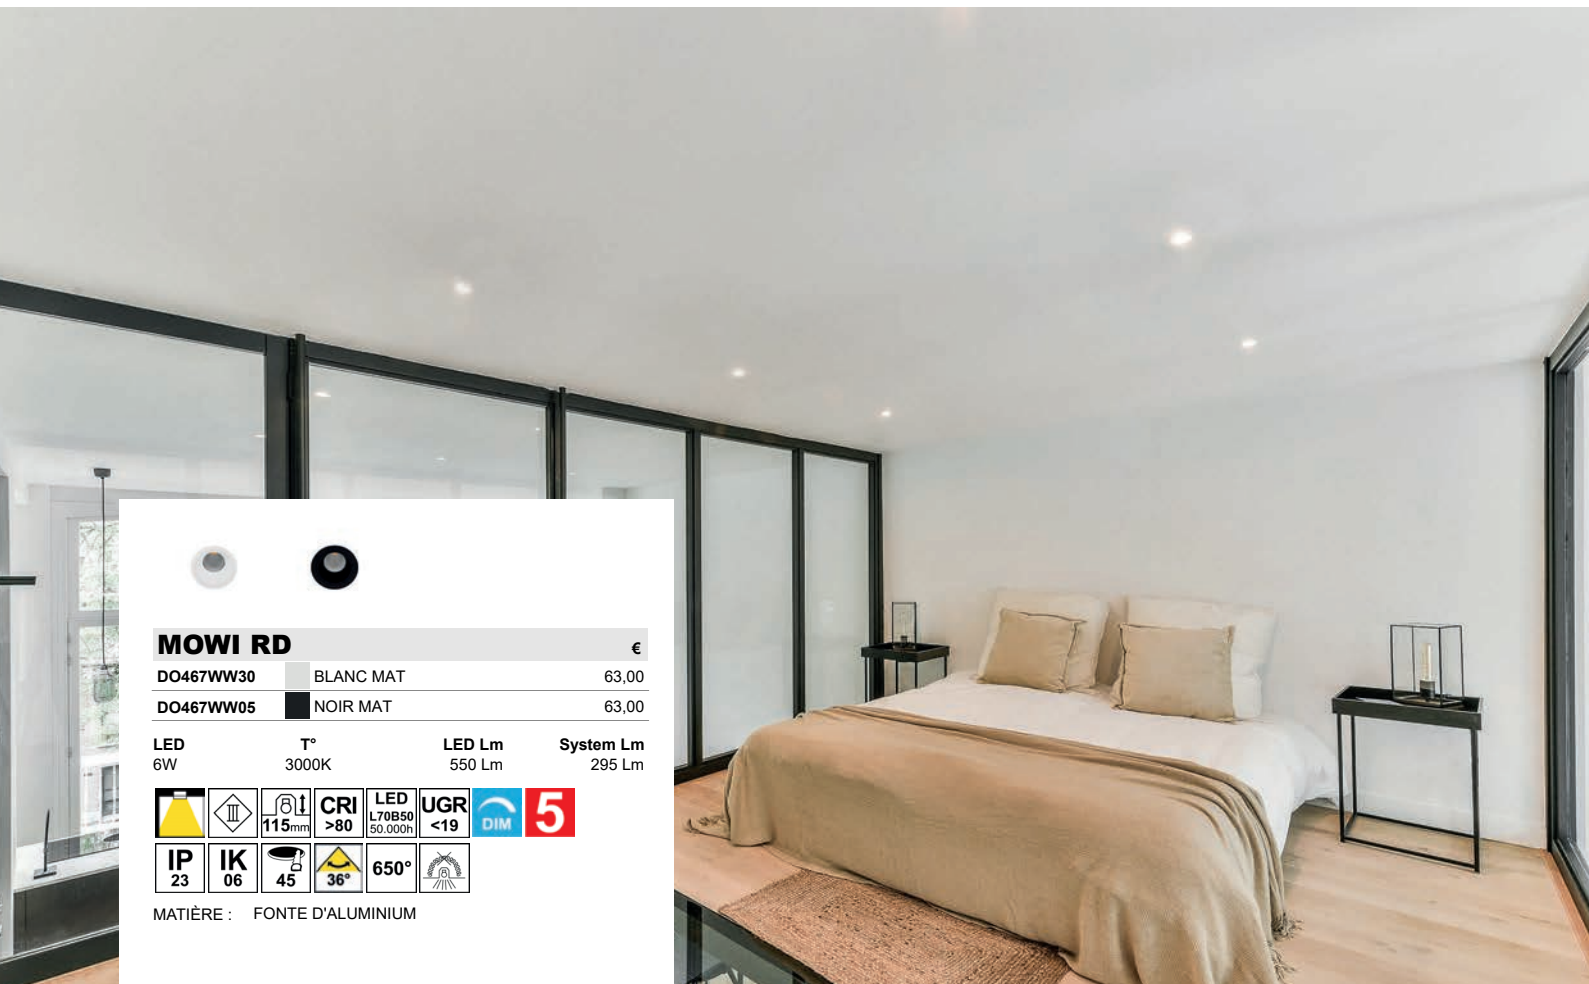

JOY RX

€

DO510WW30	BLANC MAT	87,00
DO510WW05	NOIR MAT	87,00

LED 4,5W	T° 3000K	LED Lm 375 Lm	System Lm 260 Lm

MATIÈRE : ALUMINIUM