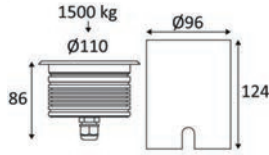

INFORMATIONS TECHNIQUES

SCHÉMAS : A - Z CAFÉ - HÔTELLERIE - RESTAURATION

APA RD-230