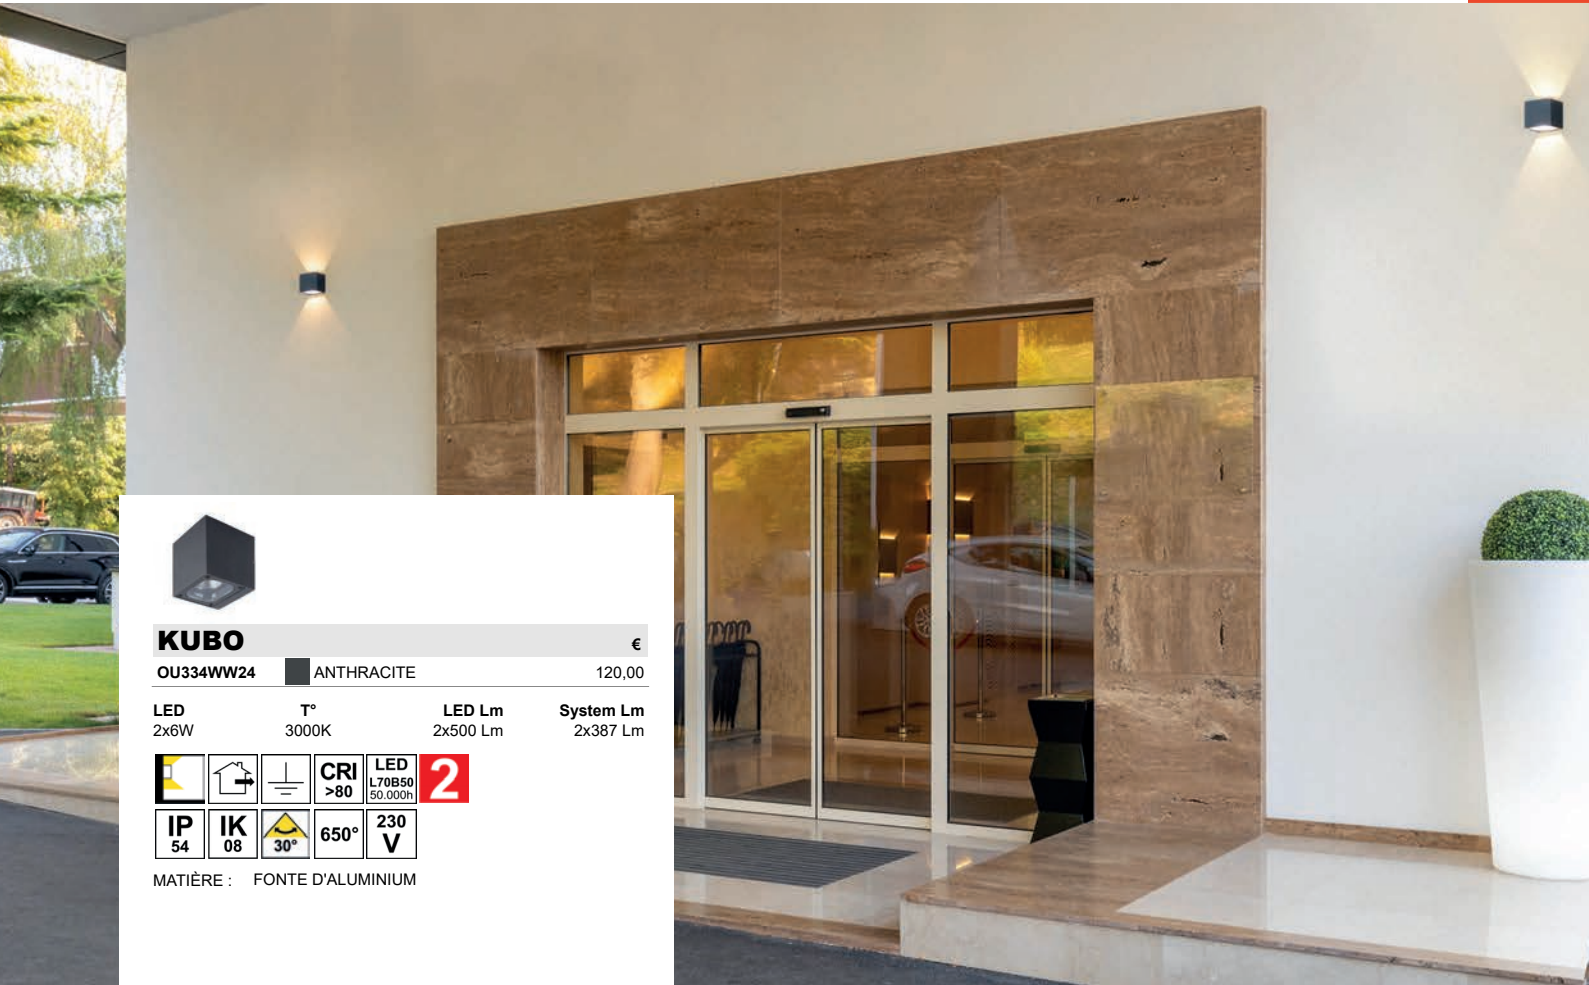

KUBO

OU334WW24 ANTHRACITE € 120,00

LED 2x6W T° 3000K LED Lm 2x500 Lm System Lm 2x387 Lm

MATIÈRE : FONTE D'ALUMINIUM