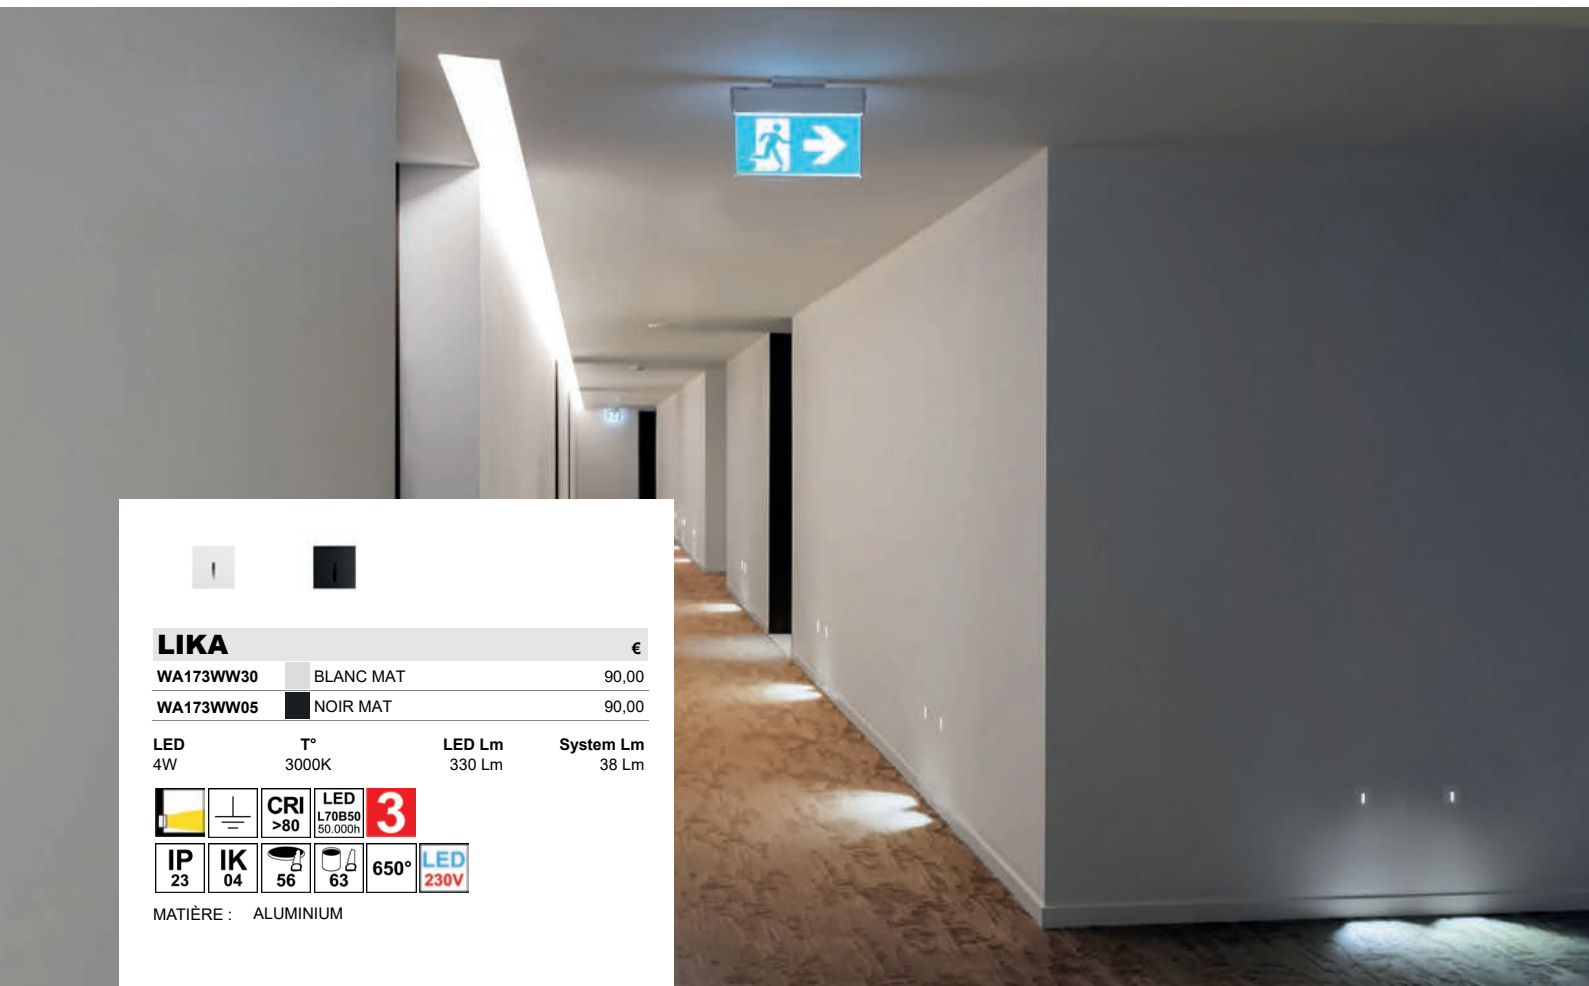

EDDY RX

€

DO509WW30	BLANC MAT	57,00
DO509WW05	NOIR MAT	57,00

LED 2W	T° 3000K	LED Lm 205 Lm	System Lm 145 Lm
-----------	-------------	------------------	---------------------

MATIÈRE : ALUMINIUM

LIKA

€

WA173WW30	BLANC MAT	90,00
WA173WW05	NOIR MAT	90,00