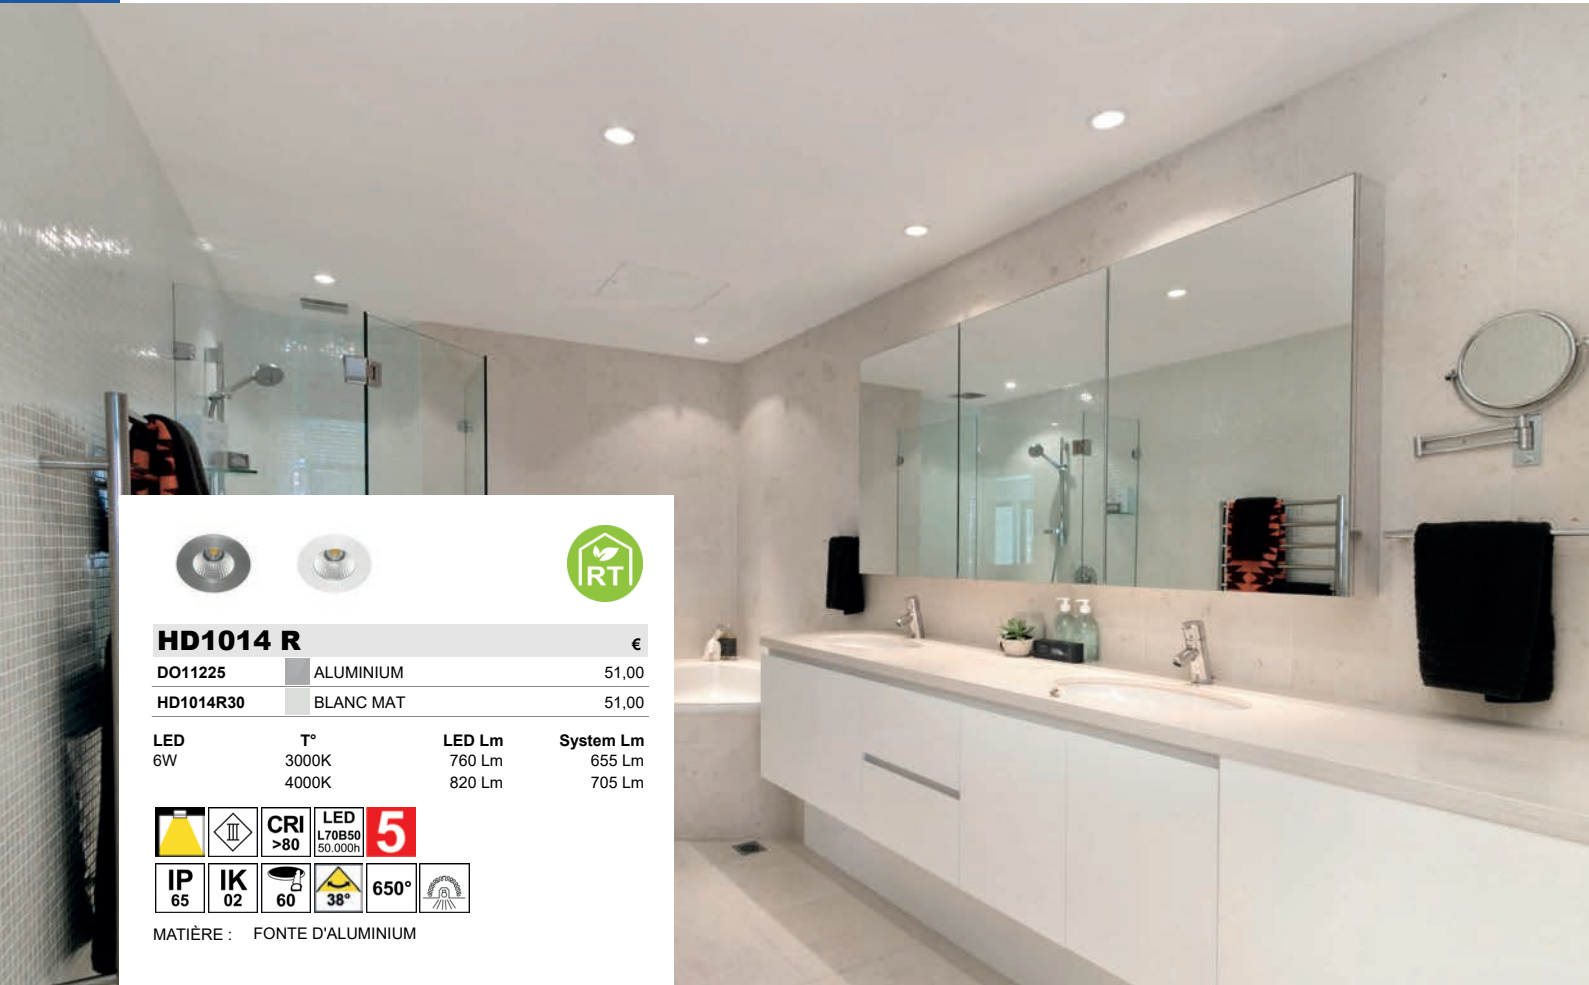

HD1014 R

€

DO11225	ALUMINIUM	51,00
HD1014R30	BLANC MAT	51,00

LED	T°	LED Lm	System Lm
6W	3000K	760 Lm	655 Lm
	4000K	820 Lm	705 Lm

MATIÈRE : FONTE D'ALUMINIUM