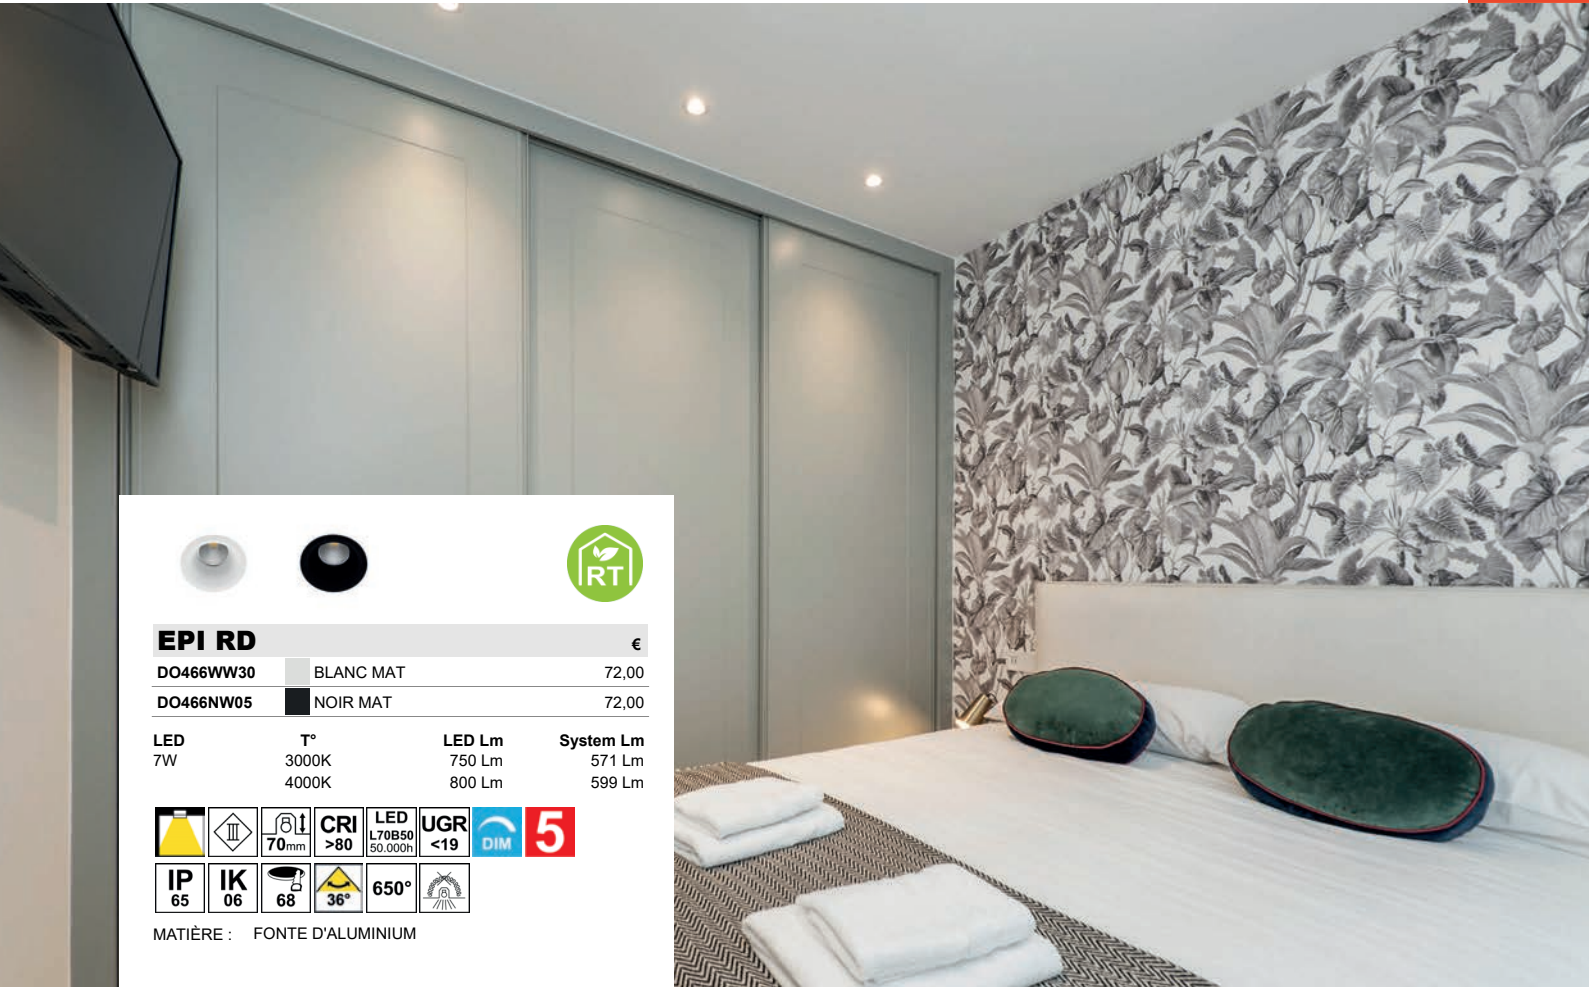

EPI RD		€	
DO466WW30	BLANC MAT	72,00	
DO466NW05	NOIR MAT	72,00	
LED	T°	LED Lm	System Lm
7W	3000K 4000K	750 Lm 800 Lm	571 Lm 599 Lm

MATIÈRE : FONTE D'ALUMINIUM