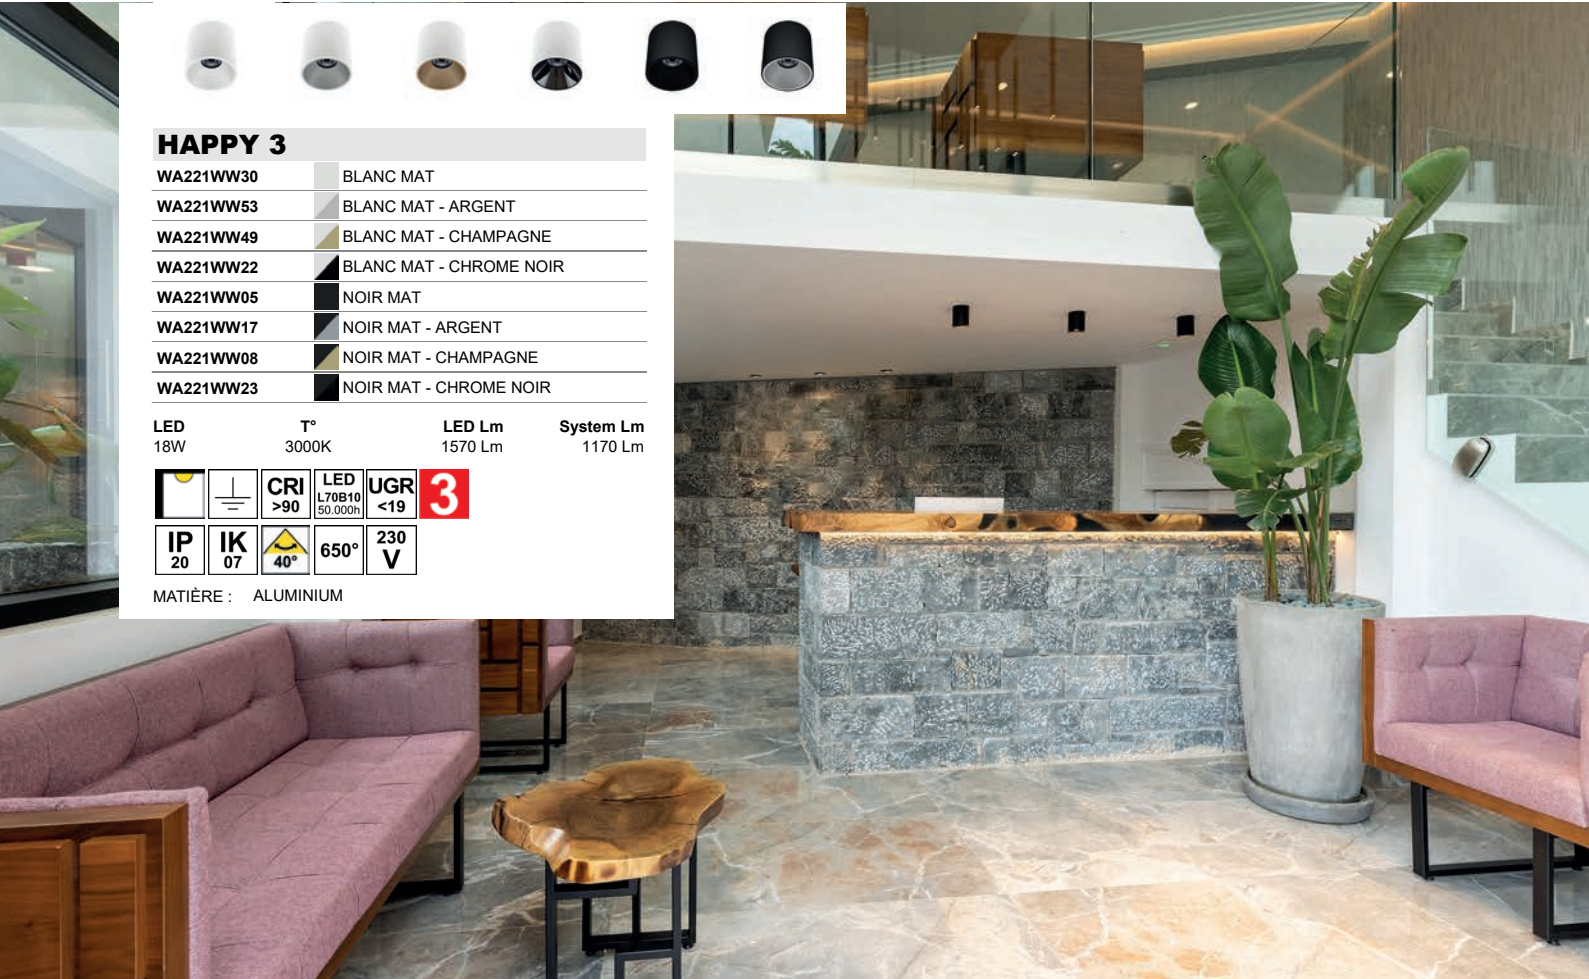

DO508WW30	BLANC MAT	112,00
DO508WW05	NOIR MAT	112,00

LED 13W	T° 3000K	LED Lm 1160 Lm	System Lm 805 Lm
---------	----------	----------------	------------------

MATIÈRE : ALUMINIUM

HAPPY 3

WA221WW30	BLANC MAT
WA221WW53	BLANC MAT - ARGENT
WA221WW49	BLANC MAT - CHAMPAGNE
WA221WW22	BLANC MAT - CHROME NOIR
WA221WW05	NOIR MAT
WA221WW17	NOIR MAT - ARGENT
WA221WW08	NOIR MAT - CHAMPAGNE
WA221WW23	NOIR MAT - CHROME NOIR