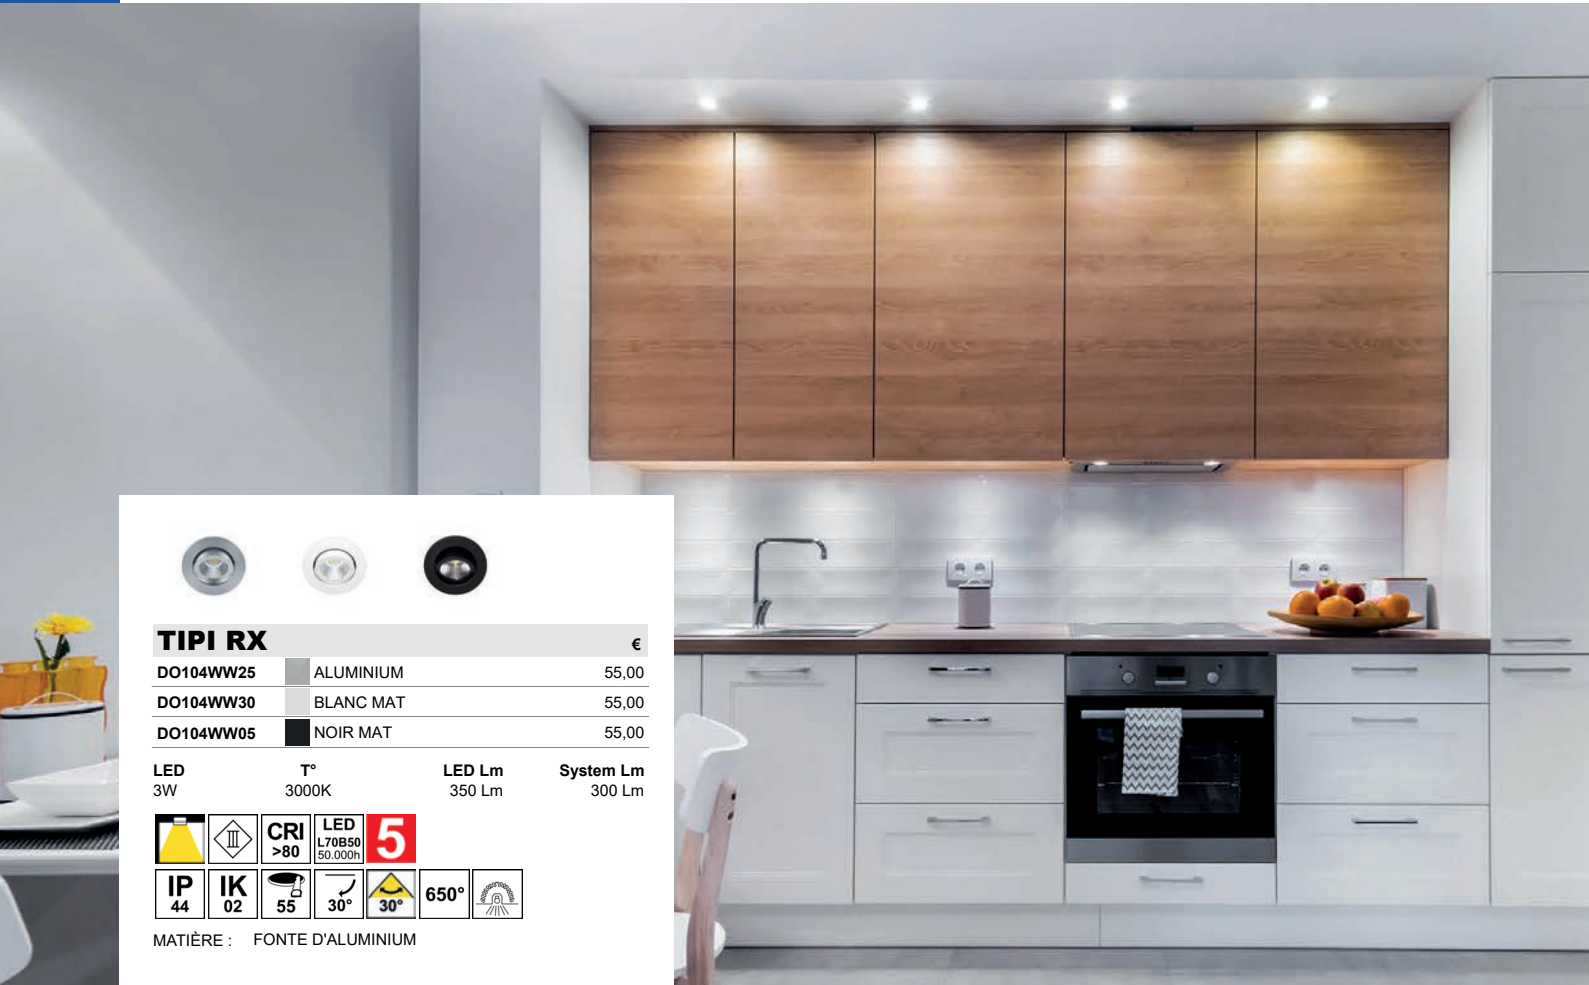

TIPI RX

Code	Couleur	Prix (€)
DO104WW25	ALUMINIUM	55,00
DO104WW30	BLANC MAT	55,00
DO104WW05	NOIR MAT	55,00

LED	T°	LED Lm	System Lm
3W	3000K	350 Lm	300 Lm

MATIÈRE : FONTE D'ALUMINIUM