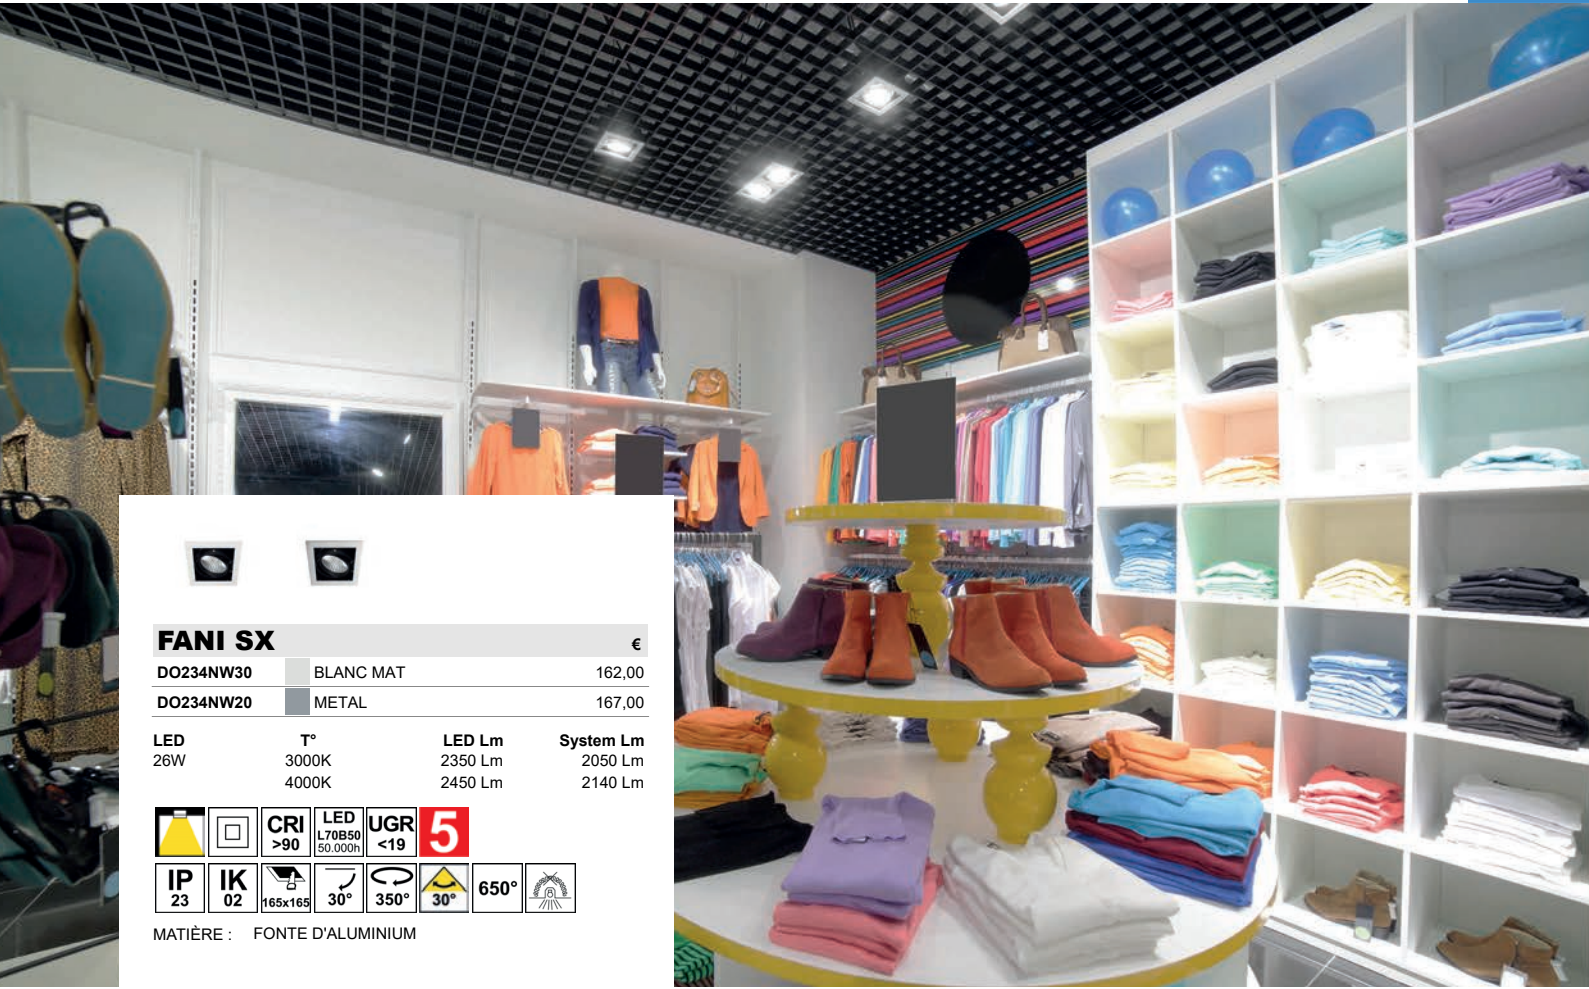

FANI SX €

DO234NW30	BLANC MAT	162,00
DO234NW20	METAL	167,00

LED 26W	T° 3000K 4000K	LED Lm 2350 Lm 2450 Lm	System Lm 2050 Lm 2140 Lm

MATIÈRE : FONTE D'ALUMINIUM