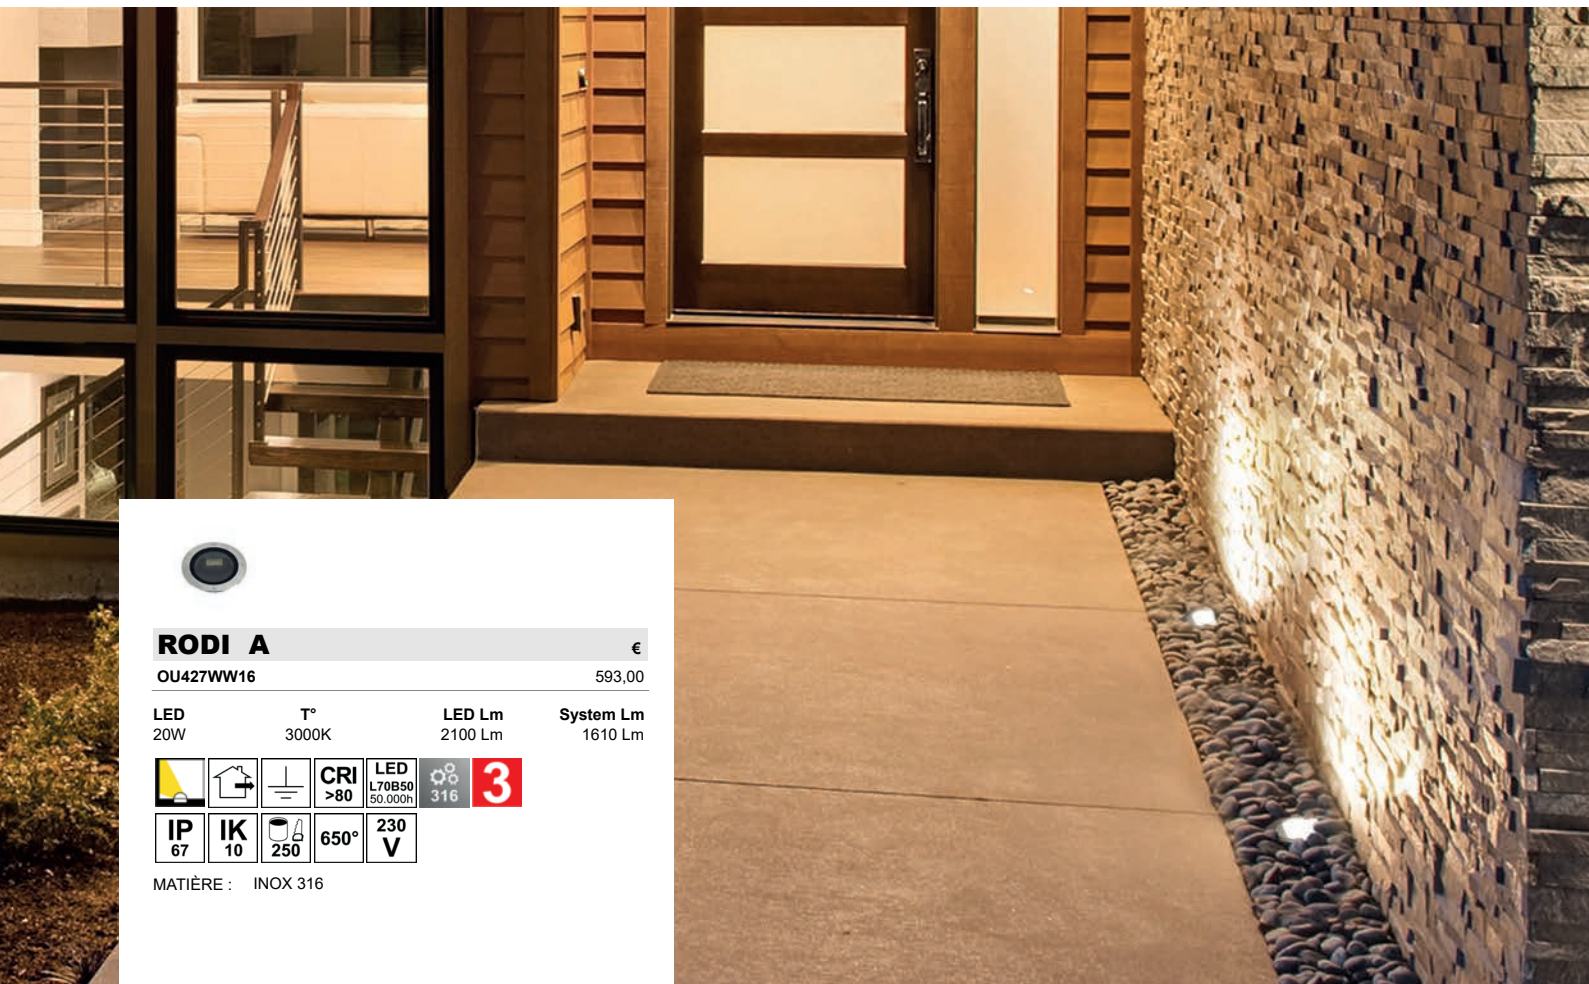

MATIÈRE : FONTE D'ALUMINIUM

ONEO A

OU453WW24 ANTHRACITE € 212,00

LED 15W T° 3000K LED Lm 1350 Lm System Lm 967 Lm

MATIÈRE : FONTE D'ALUMINIUM

RODI A

OU427WW16 € 593,00

LED 20W T° 3000K LED Lm 2100 Lm System Lm 1610 Lm