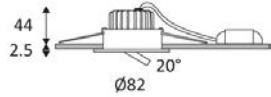

AL1014 RDX OUT