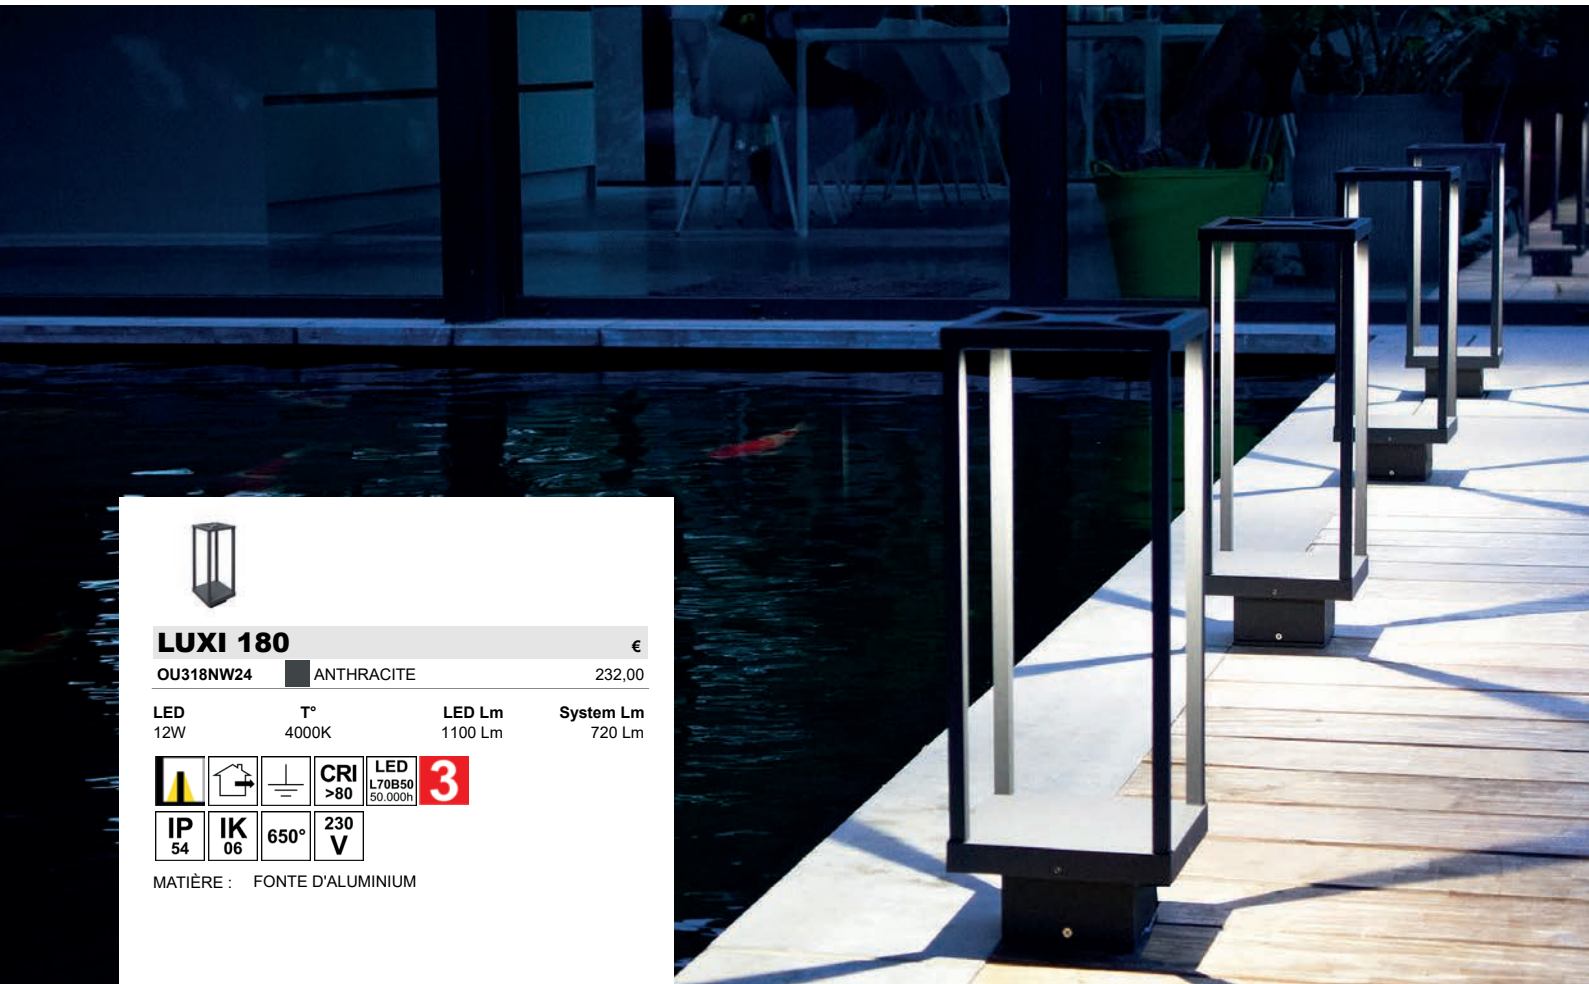

LUXI 180

€

OU318NW24	ANTHRACITE	232,00

LED 12W	T° 4000K	LED Lm 1100 Lm	System Lm 720 Lm

MATIÈRE : FONTE D'ALUMINIUM