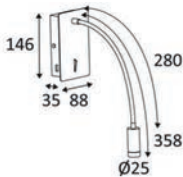

INFORMATIONS TECHNIQUES

SCHÉMAS : A - Z CAFÉ - HÔTELLERIE - RESTAURATION

BETSY 2