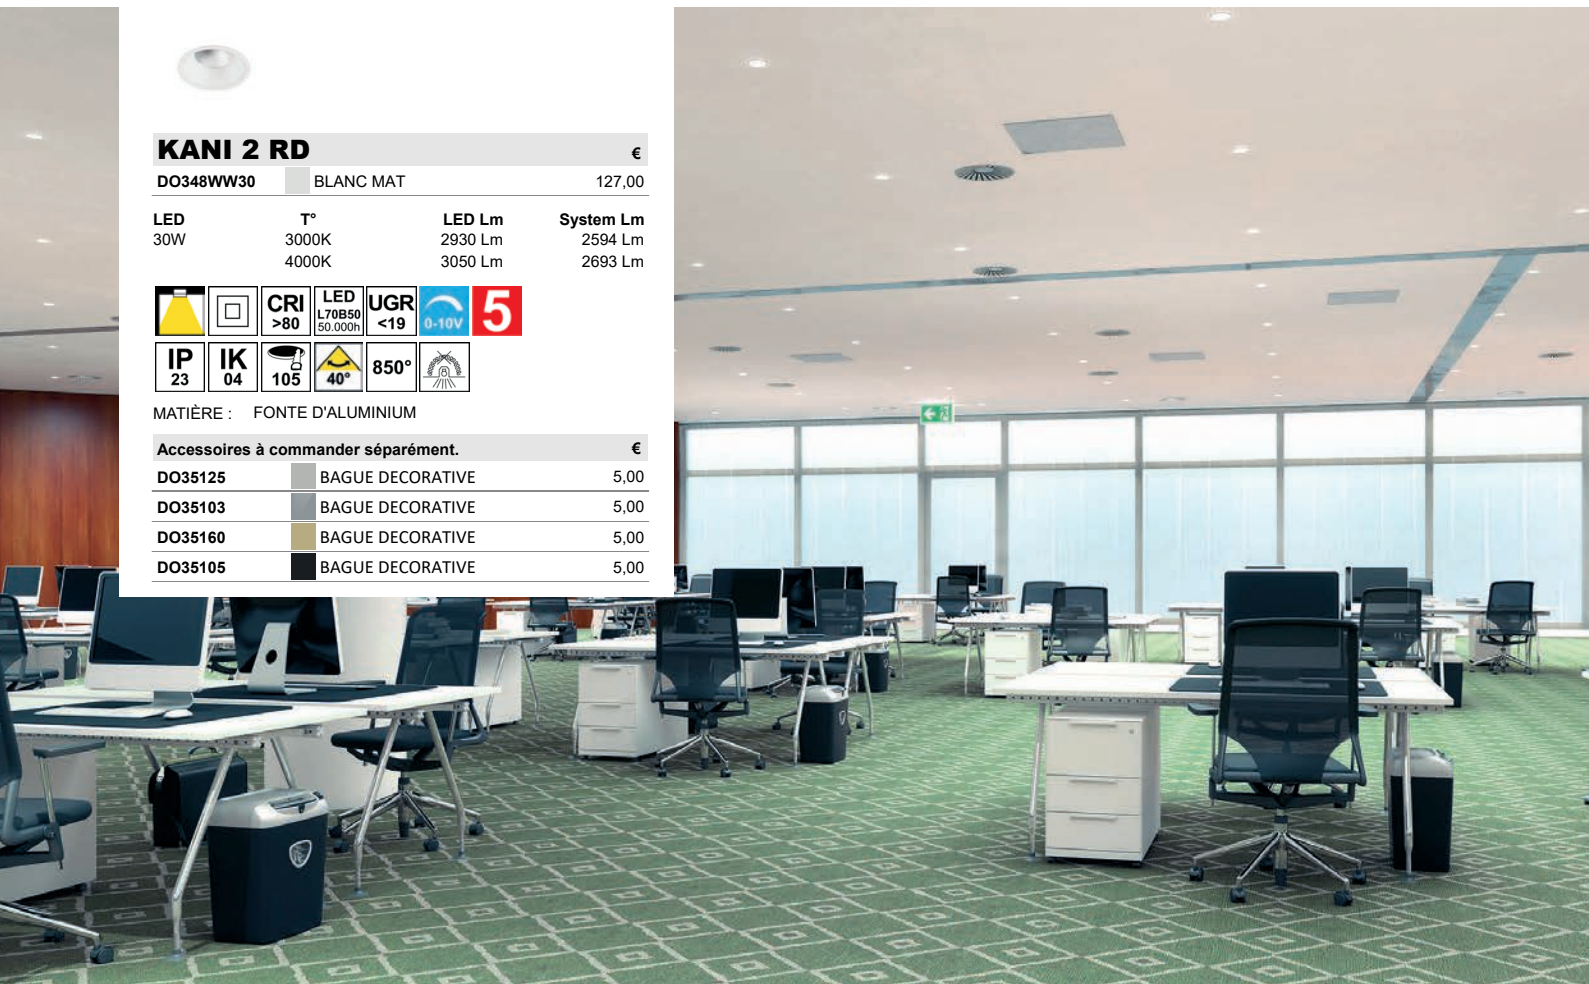

KANI 2 RD €

DO348WW30	BLANC MAT	127,00

LED	T°	LED Lm	System Lm
30W	3000K	2930 Lm	2594 Lm
	4000K	3050 Lm	2693 Lm

MATIÈRE : FONTE D'ALUMINIUM

Accessoires à commander séparément. €

DO35125	BAGUE DECORATIVE	5,00
DO35103	BAGUE DECORATIVE	5,00
DO35160	BAGUE DECORATIVE	5,00
DO35105	BAGUE DECORATIVE	5,00