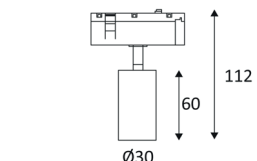

INFORMATIONS TECHNIQUES
SCHÉMAS : A - Z RÉSIDENTIEL

PARO 1