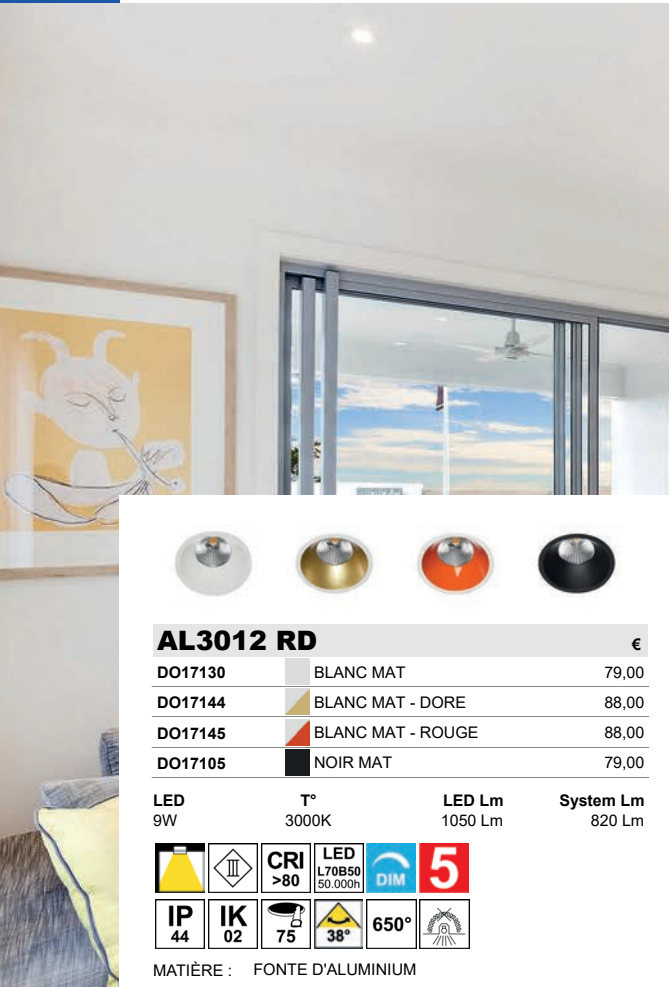

AL3012 RD €			
DO17130	BLANC MAT	79,00	
DO17144	BLANC MAT - DORE	88,00	
DO17145	BLANC MAT - ROUGE	88,00	
DO17105	NOIR MAT	79,00	
LED 9W	T° 3000K	LED Lm 1050 Lm	System Lm 820 Lm

MATIÈRE : FONTE D'ALUMINIUM