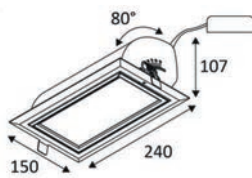

FOCEA 1 SX PLUS