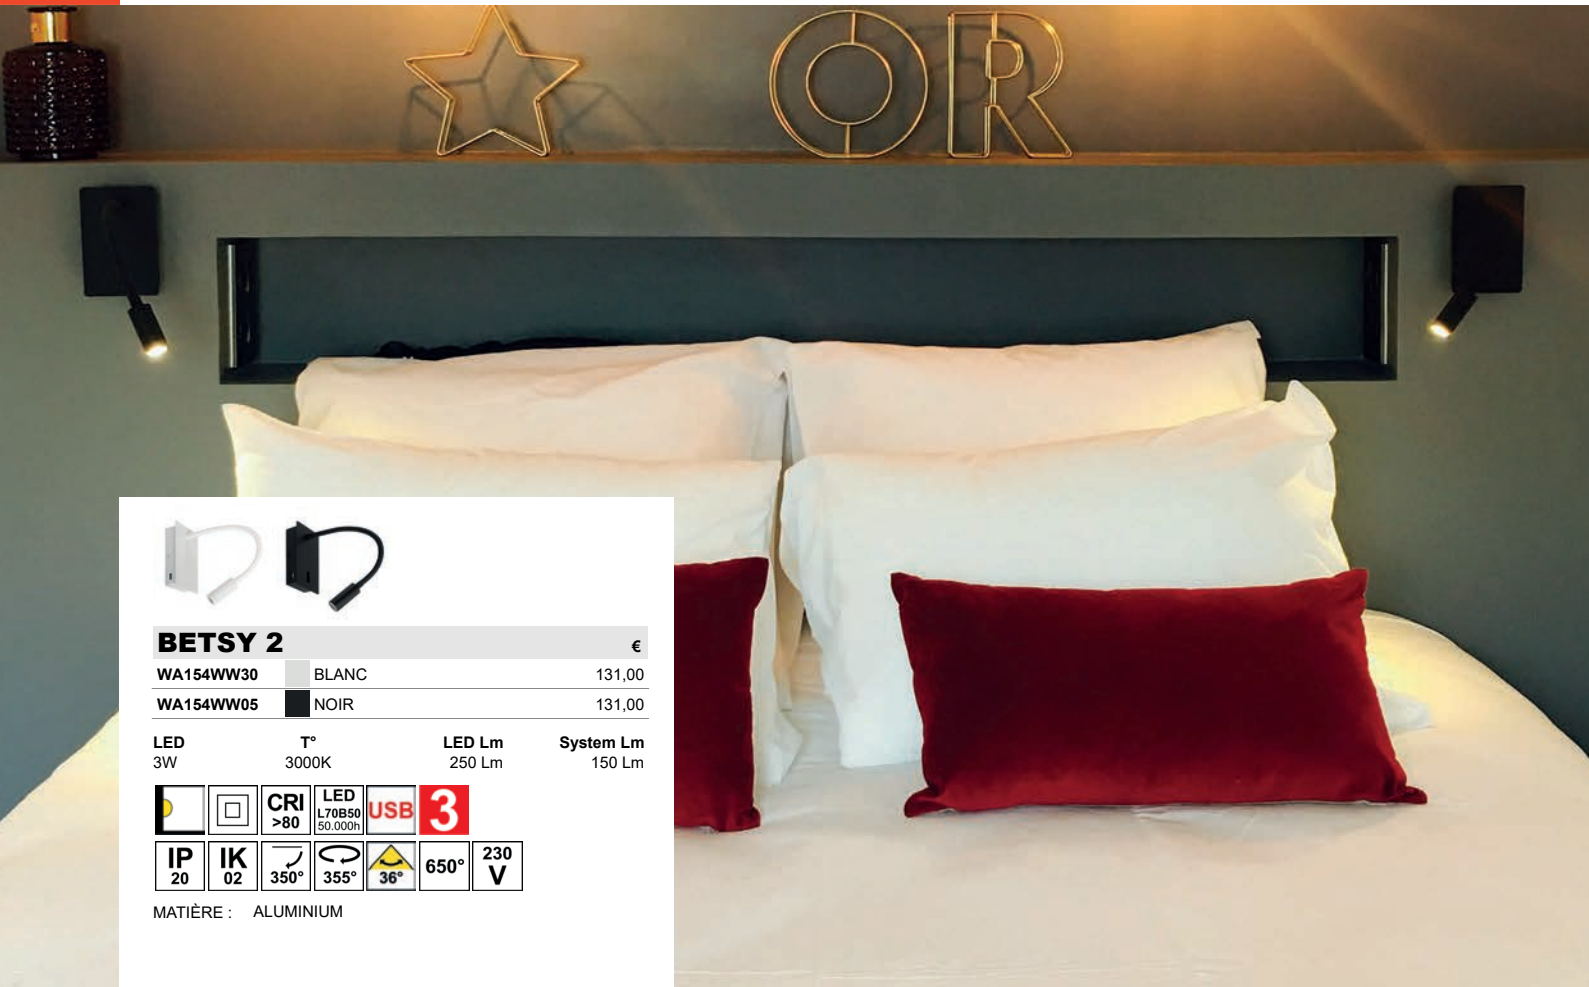

BETSY 2

WA154WW30	BLANC	131,00
WA154WW05	NOIR	131,00

LED 3W	T° 3000K	LED Lm 250 Lm	System Lm 150 Lm

		CRI >80	LED L70B50 50.000h	USB 3
IP 20	IK 02	350°	355°	36°
			650°	230 V

MATIÈRE : ALUMINIUM