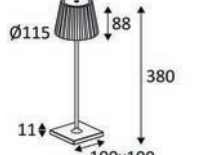

MILO 3

APA RD-230

DOTS

GARI POWER

LIKA

MINI SHADE

BERN

DROP 360 E27