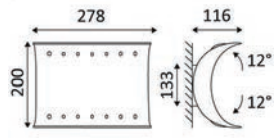

CHERA

EPI RD

KUBO

MAKA

RONGA 3 RDX-B

INFORMATIONS TECHNIQUES

SCHÉMAS : A - Z CAFÉ - HÔTELLERIE - RESTAURATION

ALLY 1 RX