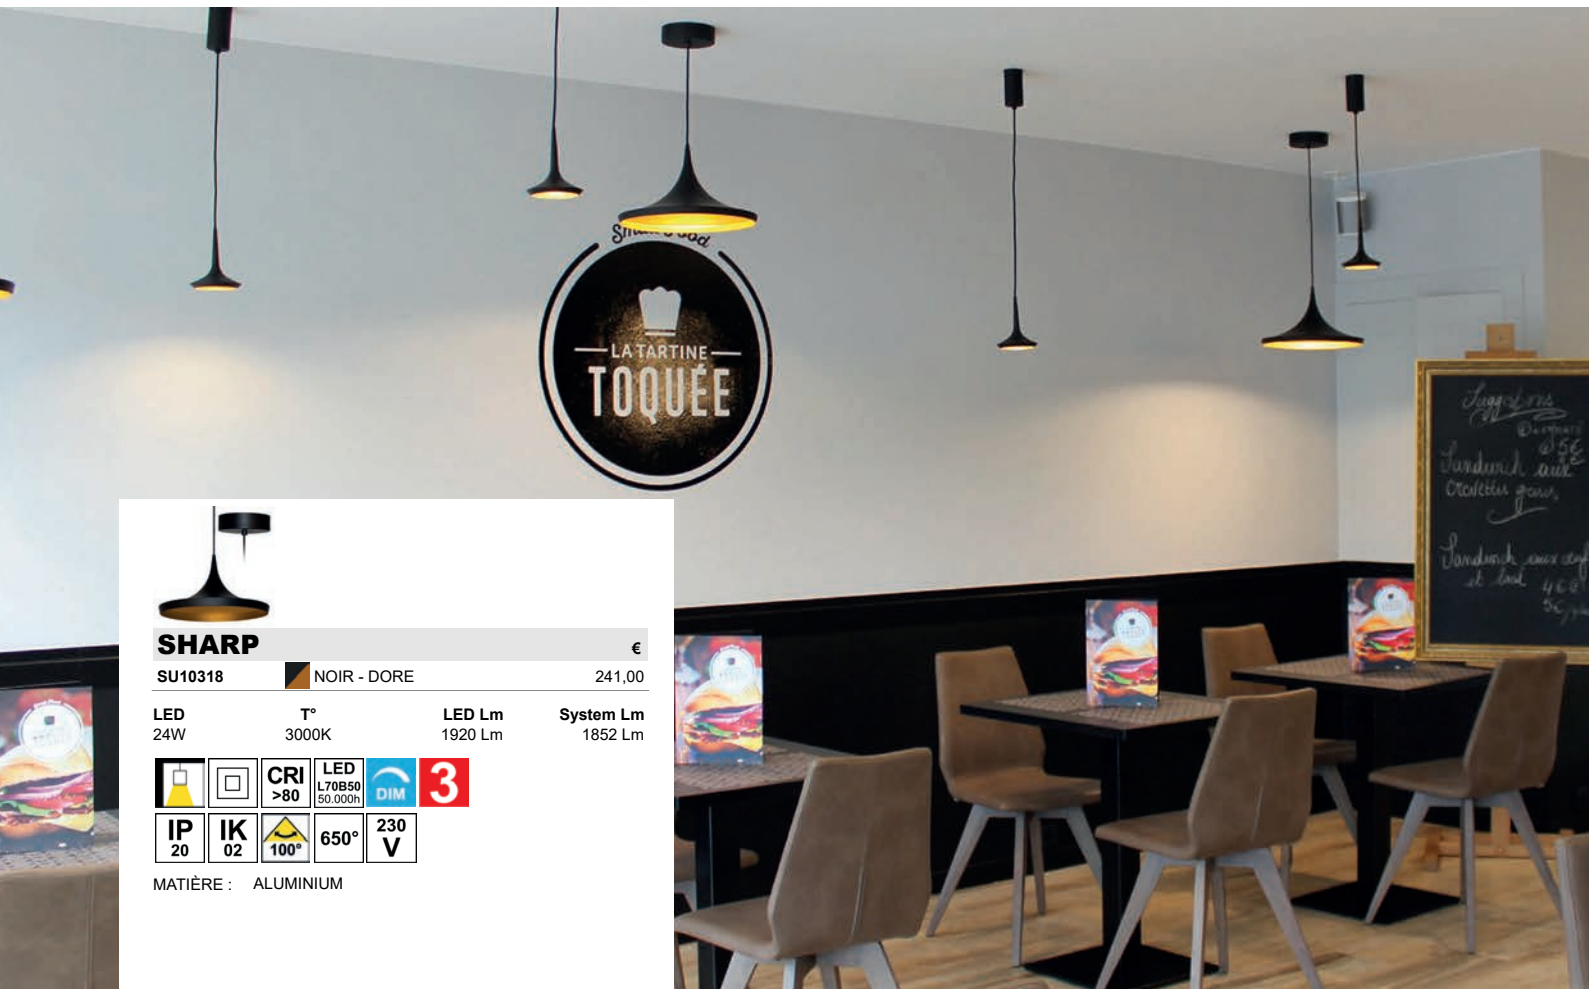

SHARP €

SU10318	NOIR - DORE	241,00

LED 24W   T° 3000K   LED Lm 1920 Lm   System Lm 1852 Lm

IP 20	IK 02	100°	650°	230 V	

MATIÈRE : ALUMINIUM