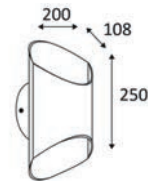

LONGA

GLAM 250