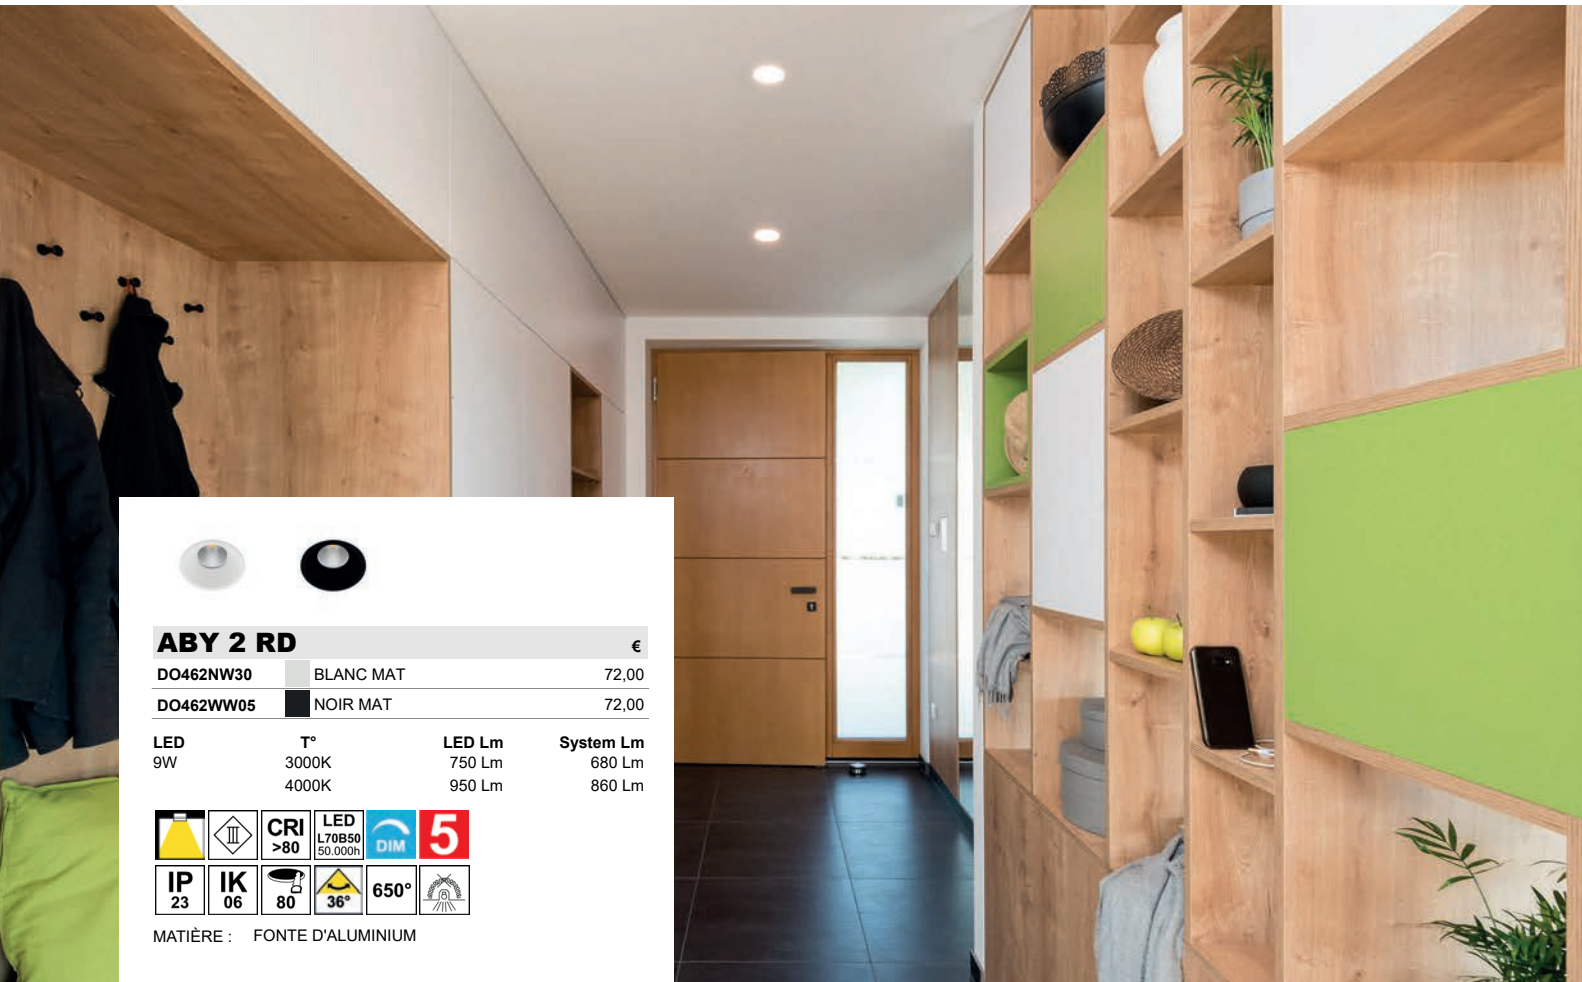

IP 20	IK 02	90°	355°	38°	650°
					230 V

MATIÈRE : ALUMINIUM

ABY 2 RD €

DO462NW30	BLANC MAT	72,00
DO462WW05	NOIR MAT	72,00

LED 9W	T° 3000K 4000K	LED Lm 750 Lm 950 Lm	System Lm 680 Lm 860 Lm
-----------	----------------------	----------------------------	-------------------------------