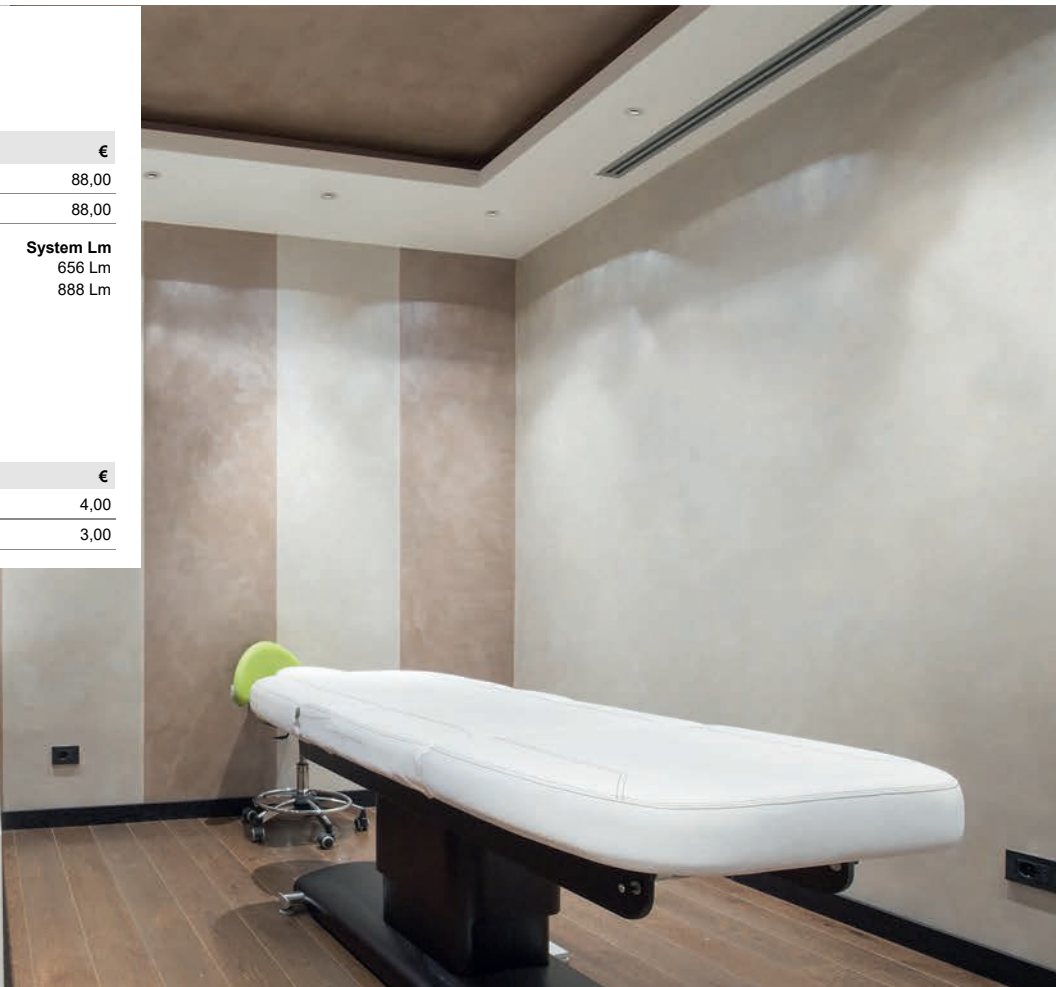

RONGA 3 RDX-B

DO471NW30	BLANC MAT	88,00
DO471NW05	NOIR MAT	88,00

LED 12W	T° 3000K	LED Lm 1160 Lm	System Lm 656 Lm
	4000K	1240 Lm	888 Lm

MATIÈRE : FONTE D'ALUMINIUM

Accessoires à commander séparément.

DO48225	BAGUE DECORATIVE	4,00
DO48260	BAGUE DECORATIVE	3,00

CAPRI 1 C

WA21630	BLANC MAT	203,00
WA21605DA	NOIR MAT	294,00

LED 20W	T° 2700-3000-4000K	LED Lm 2400 Lm (4000K)	System Lm 1360 Lm (4000K)

MATIÈRE : ALUMINIUM