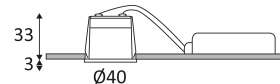

SPOTI R-B

- Ronde vaste inbouwspot.
- Bevestiging met bladveren.
- 1.50m voorbekabeld.
- Mag bedekt worden door isolerend materiaal (niet ingespoten).
- Dubbel automatisch klemmenblok.
- Met externe niet dimbare omvormer, mag geplaatst worden op max. 10m van het toestel.

Dit product bevat 1 lichtbron(nen) energiezuinig F.

CODE	KLEUR	MATERIAAL	AC	DC	LED	T° (K)	LED Lumen	System Lumen
DO241SW25	ALUMINIUM	GEGOTEN ALUMINIUM	AC 230V	DC 500mA 9V	4,5W	2700K	480 Lm	416 Lm
DO241SW30	MAT WIT	GEGOTEN ALUMINIUM	AC 230V	DC 500mA 9V	4,5W	2700K	480 Lm	416 Lm
DO241SW38	GEANODISEERD ANTRAC.	GEGOTEN ALUMINIUM	AC 230V	DC 500mA 9V	4,5W	2700K	480 Lm	341 Lm
DO241WW25	ALUMINIUM	GEGOTEN ALUMINIUM	AC 230V	DC 500mA 9V	4,5W	3000K	480 Lm	445 Lm
DO241WW30	MAT WIT	GEGOTEN ALUMINIUM	AC 230V	DC 500mA 9V	4,5W	3000K	480 Lm	445 Lm
DO241WW38	GEANODISEERD ANTRAC.	GEGOTEN ALUMINIUM	AC 230V	DC 500mA 9V	4,5W	3000K	480 Lm	365 Lm
DO241NW25	ALUMINIUM	GEGOTEN ALUMINIUM	AC 230V	DC 500mA 9V	4,5W	4000K	490 Lm	450 Lm
DO241NW30	MAT WIT	GEGOTEN ALUMINIUM	AC 230V	DC 500mA 9V	4,5W	4000K	490 Lm	450 Lm
DO241NW38	GEANODISEERD ANTRAC.	GEGOTEN ALUMINIUM	AC 230V	DC 500mA 9V	4,5W	4000K	490 Lm	375 Lm

ALUMINIUM

MAT WIT

GEANODISEERD ANTRAC.

Inbouw Plafondmontage alleen.

Alleen voor binnengebruik.

Bescherming tegen het binnendringen van lichaam van meer dan 1mm. Bescherming tegen waterspatten.

Weerstand : 0,50 Joule.

Product aangedreven door een laag voltage (SELV) die niet groter is dan 50V (AC RMS).

Gatdiameter voor de armatuur in te voegen. (35mm)

Lichtbundel 24°.

CE gekeurd.

CRI>80

LED-specificaties.