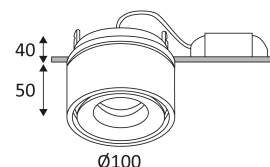

CODE	KLEUR	MATERIAAL	AC	DC	LED	T° (K)	LED Lumen	System Lumen
DO224WW63	MAT MESSING	ALUMINIUM	AC 230V	DC 300mA 37V	13W	3000K	1180 Lm	900 Lm

Inbouw Plafondmontage alleen.

Alleen voor binnengebruik.

Bescherming tegen het binnendringen van lichaam >12mm. Zonder bescherming tegen water.

Bescherming tegen een impact-energie van 0,20 Joule.

Product waarvan de toegankelijke delen geschieden zijn van de actieve delen, door een dubbele of een versterkte isolatie.

Gatdiameter voor de armatuur in te voegen. (94mm)

Verticale oriëntatie van het toestel mogelijk tot een maximum van 90°.

Horizontale oriëntatie van het toestel mogelijk tot een maximum van 355°.

Lichtbundel 38°.

CE gekeurd.

Kleurweergave-index >90.

LED-specificaties.