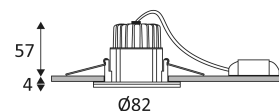

LARY RD

- Ronde vaste inbouwspot.
- Bevestiging met veren.
- Dubbel automatisch klemmenblok.
- Met externe dimbare omvormer.
- Verenigbaar met fase aansnijding of fase afsnijdingsdimmer.
- Optioneel : DALI dimbare omvormer CD116 afzonderlijk te bestellen.

Dit product bevat 42,5 lichtbron(ne

Dit product bevat 1 lichtbron(nen) energiezuinig E.