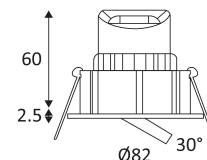

AL1014 RDX-230

- Ronde richtbare inbouwspot.
- Bevestiging met veren.
- Mag bedekt worden door isolerend materiaal (niet ingespoten).
- Dubbel automatisch klemmenblok.
- Werkt zonder omvormer.
- Dimbaar.
- Verenigbaar met fase afsnijdingsdimmer.
- Optioneel : Afwerkingsring die een uitsparingsdiameter van 90 tot 120mm bedekt.

Alleen voor binnengebruik.

Bescherming tegen het binnendringen van lichaam > 12mm en tegen verticaal vallende waterdruppels met een inclinatie van max. 60°.

Bescherming tegen een impact-energie van 0,50 Joule.

Product waarvan die toegankelijke delen geschieden zijn van de actieve delen, door een dubbele of een versterkte isolatie.

Gatdiameter voor de armatuur in te voegen. (68mm)

Verticale oriëntatie van het toestel mogelijk tot een maximum van 30°.